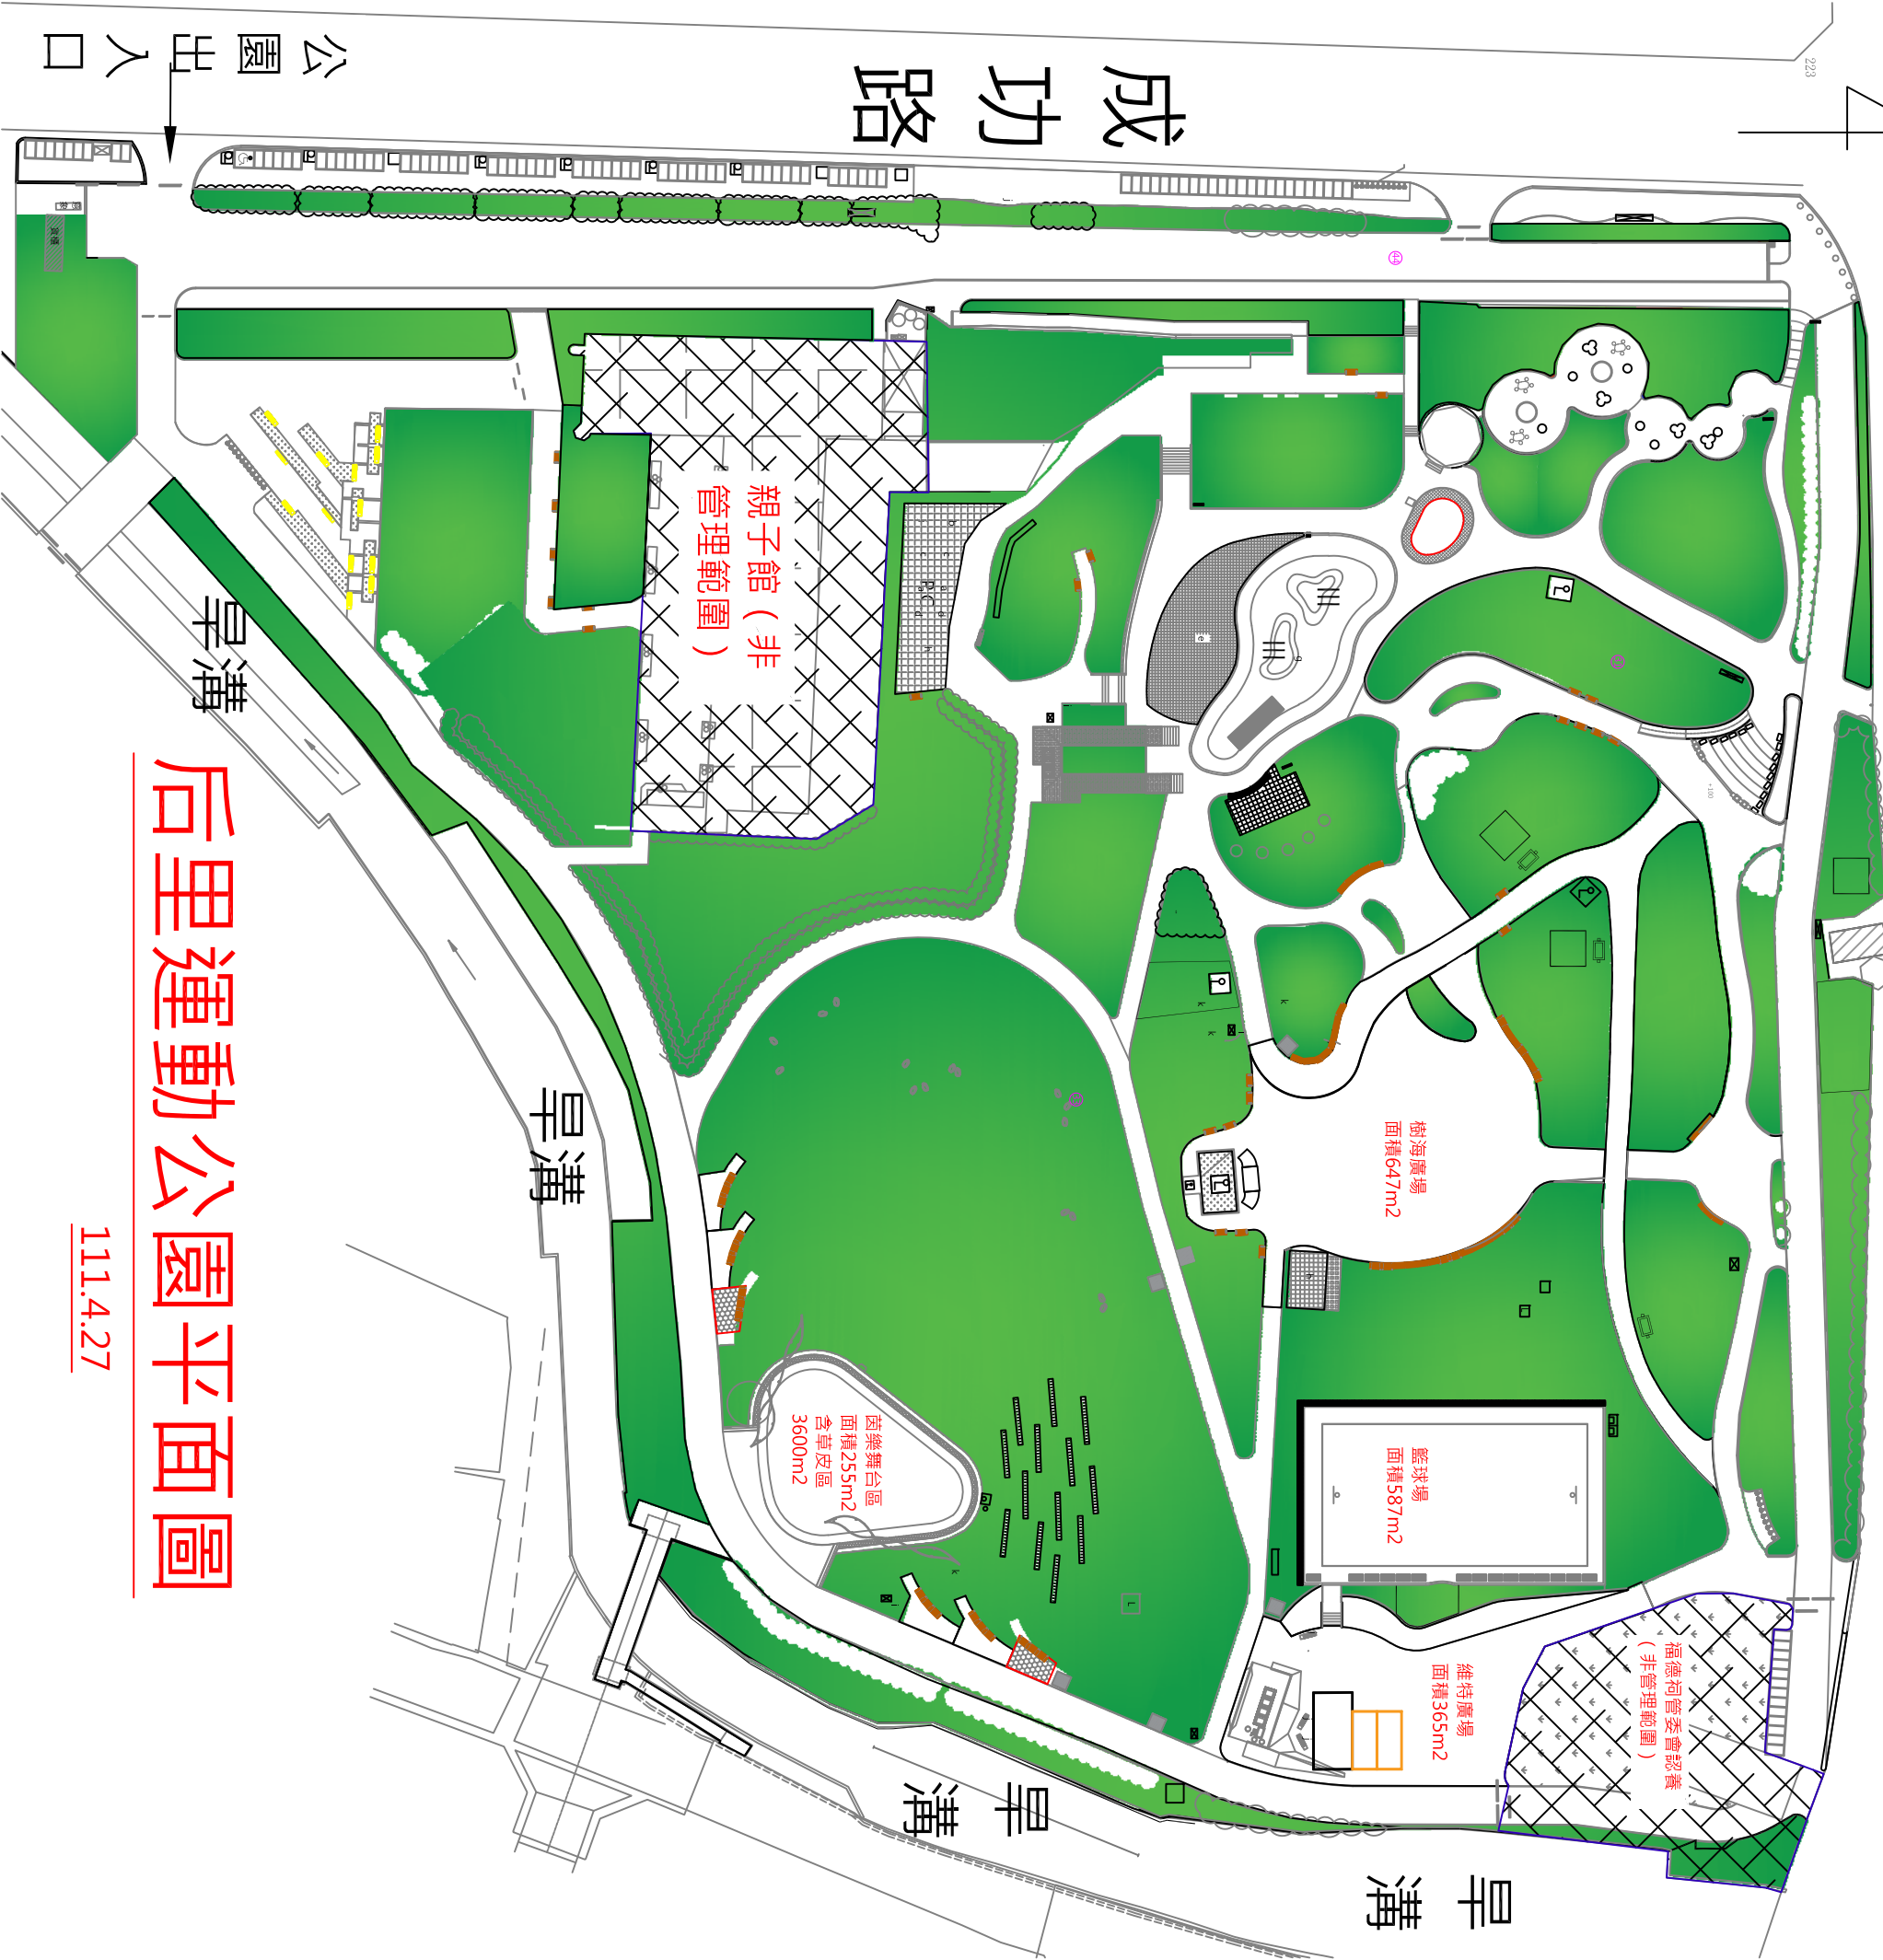

北

文明路

成功路

公園出入口

后里運動公園平面圖

111.4.27