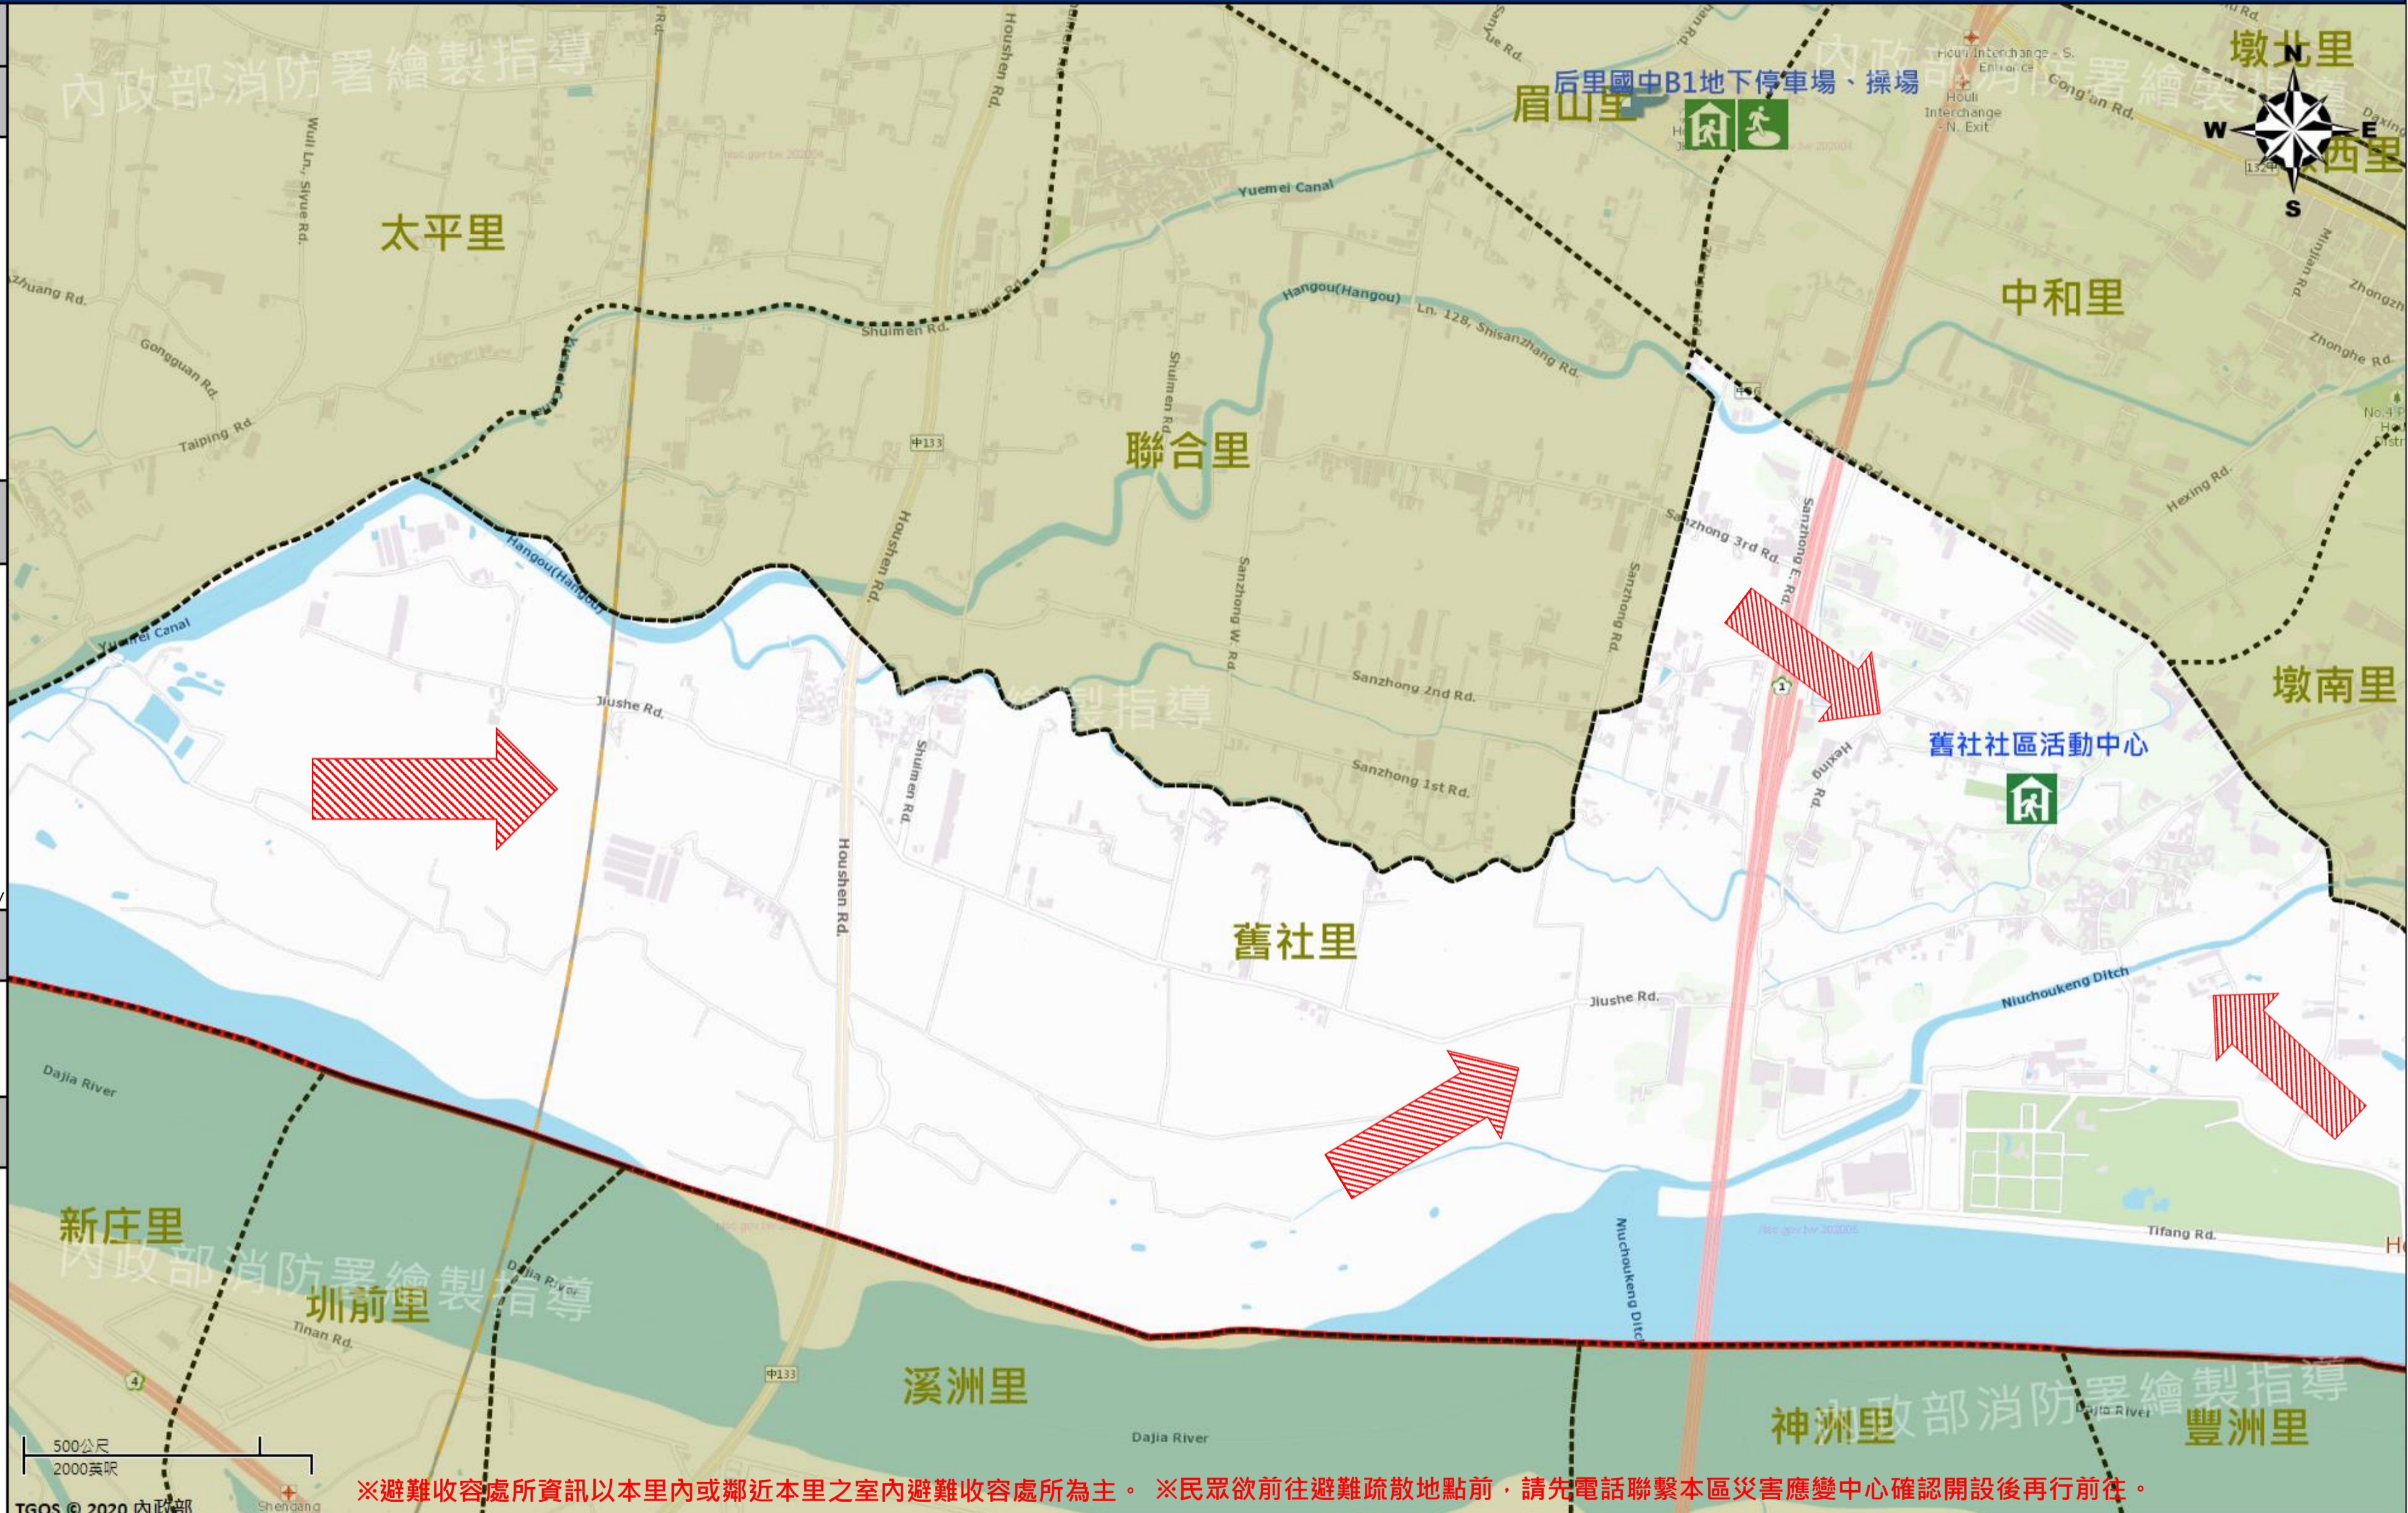

※避難收容處所資訊以本里內或鄰近本里之室內避難收容處所為主。※民眾欲前往避難疏散地點前，請先電話聯繫本區災害應變中心確認開設後再行前往。

圖例 legend	防災 Disaster		道路 Road			設施 Facilities			界線 Administrative boundary					
		避難疏散方向 Evacuation route		一般道路 Road		省道 Provincial Road		室外避難處所 Shelter		室內避難處所 Shelter		民生物資儲備處所 Material reserve		區行政界線 District level
	歷史淹水點位 History Flooding Point		縣道 County highway		快速道路 Expressway		醫療機構 Hospital		警察單位 Police station		消防單位 Fire agency		里行政界線 Village level	
	歷史坡地災害 History slope point		國道 Highway		臺灣鐵路 TRA		社福機構(身障) Disabled Persons		社福機構(老人) Elderly welfare institution		社福機構(兒少) Children welfare			
			臺灣高鐵 THSR				一般護理之家 Nursing Home		災害應變中心 Emergency Operation Center		直升機停機處 Heliport