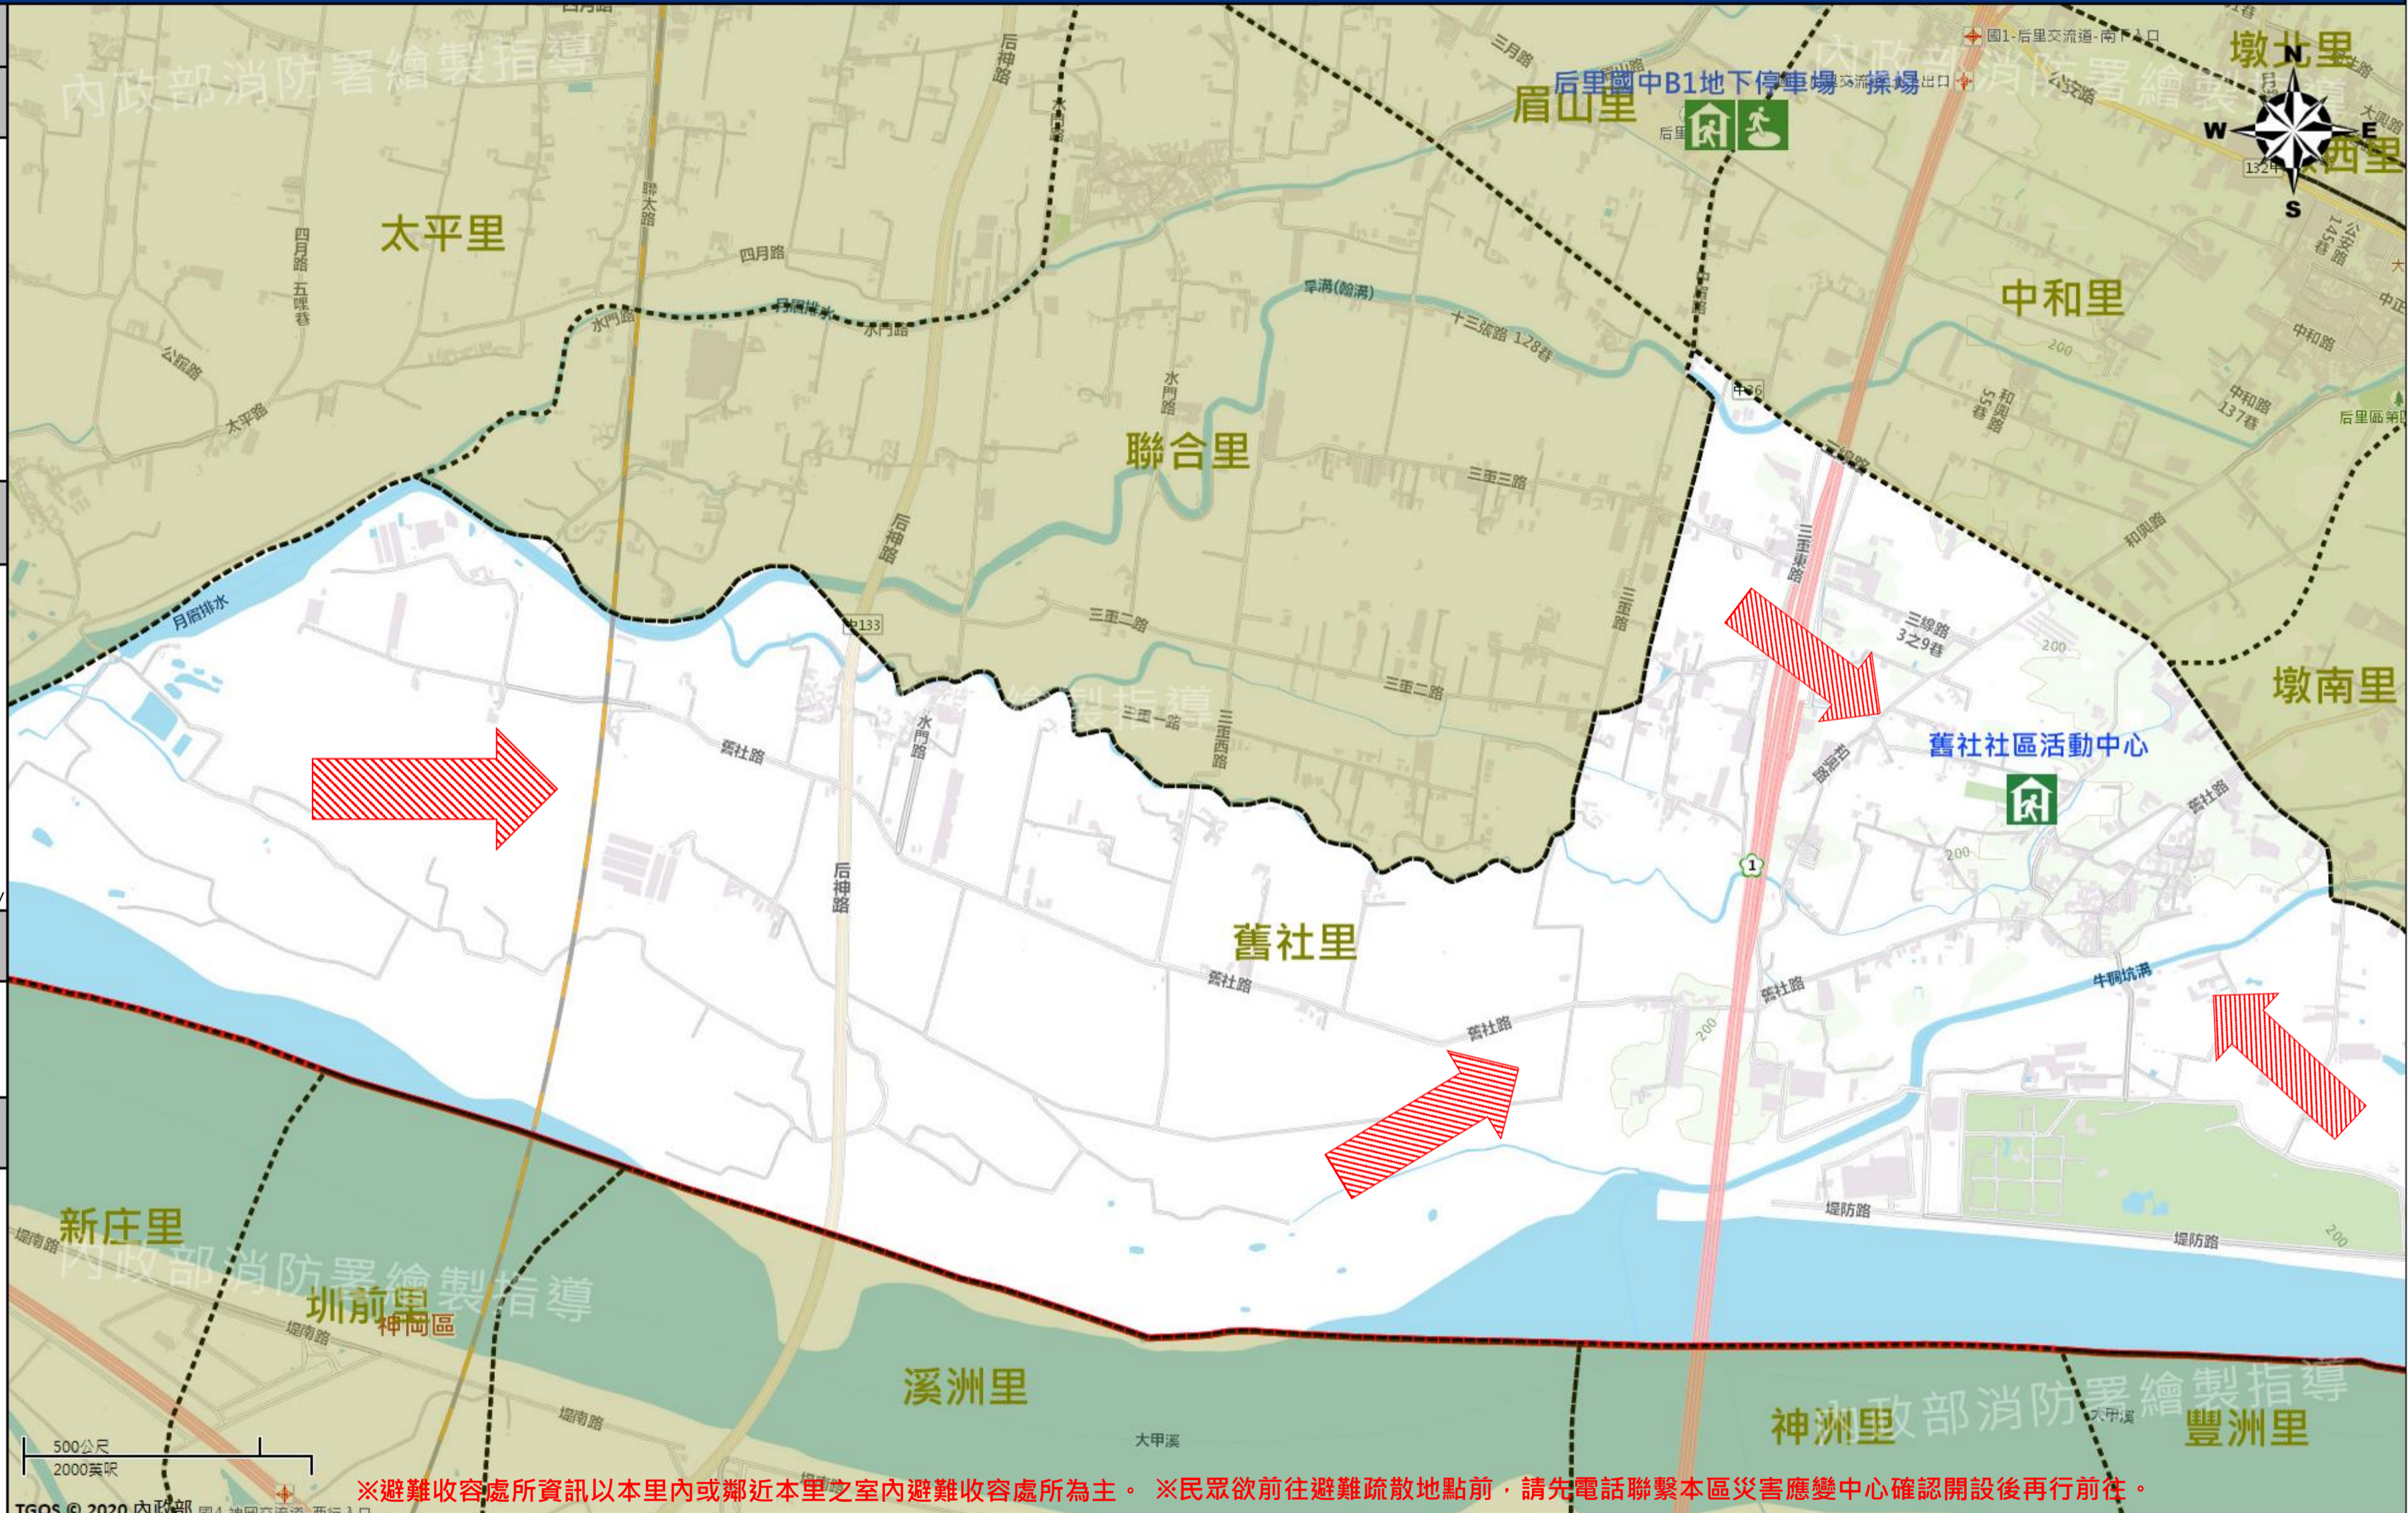

※避難收容處所資訊以本里內或鄰近本里之室內避難收容處所為主。 ※民眾欲前往避難疏散地點前，請先電話聯繫本區災害應變中心確認開設後再行前往。

圖例 legend	防災 Disaster		道路 Road			設施 Facilities			界線 Administrative boundary					
		避難疏散方向 Evacuation route		一般道路 Road		省道 Provincial Road		室外避難處所 Shelter		室內避難處所 Shelter		民生物資儲備處所 Material reserve		區行政界線 District level
	歷史淹水點位 History Flooding Point		縣道 County highway		快速道路 Expressway		醫療機構 Hospital		警察單位 Police station		消防單位 Fire agency		里行政界線 Village level	
	歷史坡地災害 History slope point		國道 Highway		臺灣鐵路 TRA		社福機構(身障) Disabled Persons		社福機構(老人) Elderly welfare institution		社福機構(兒少) Children welfare			
			臺灣高鐵 THSR				一般護理之家 Nursing Home		災害應變中心 Emergency Operation Center		直升機停機處 Heliport