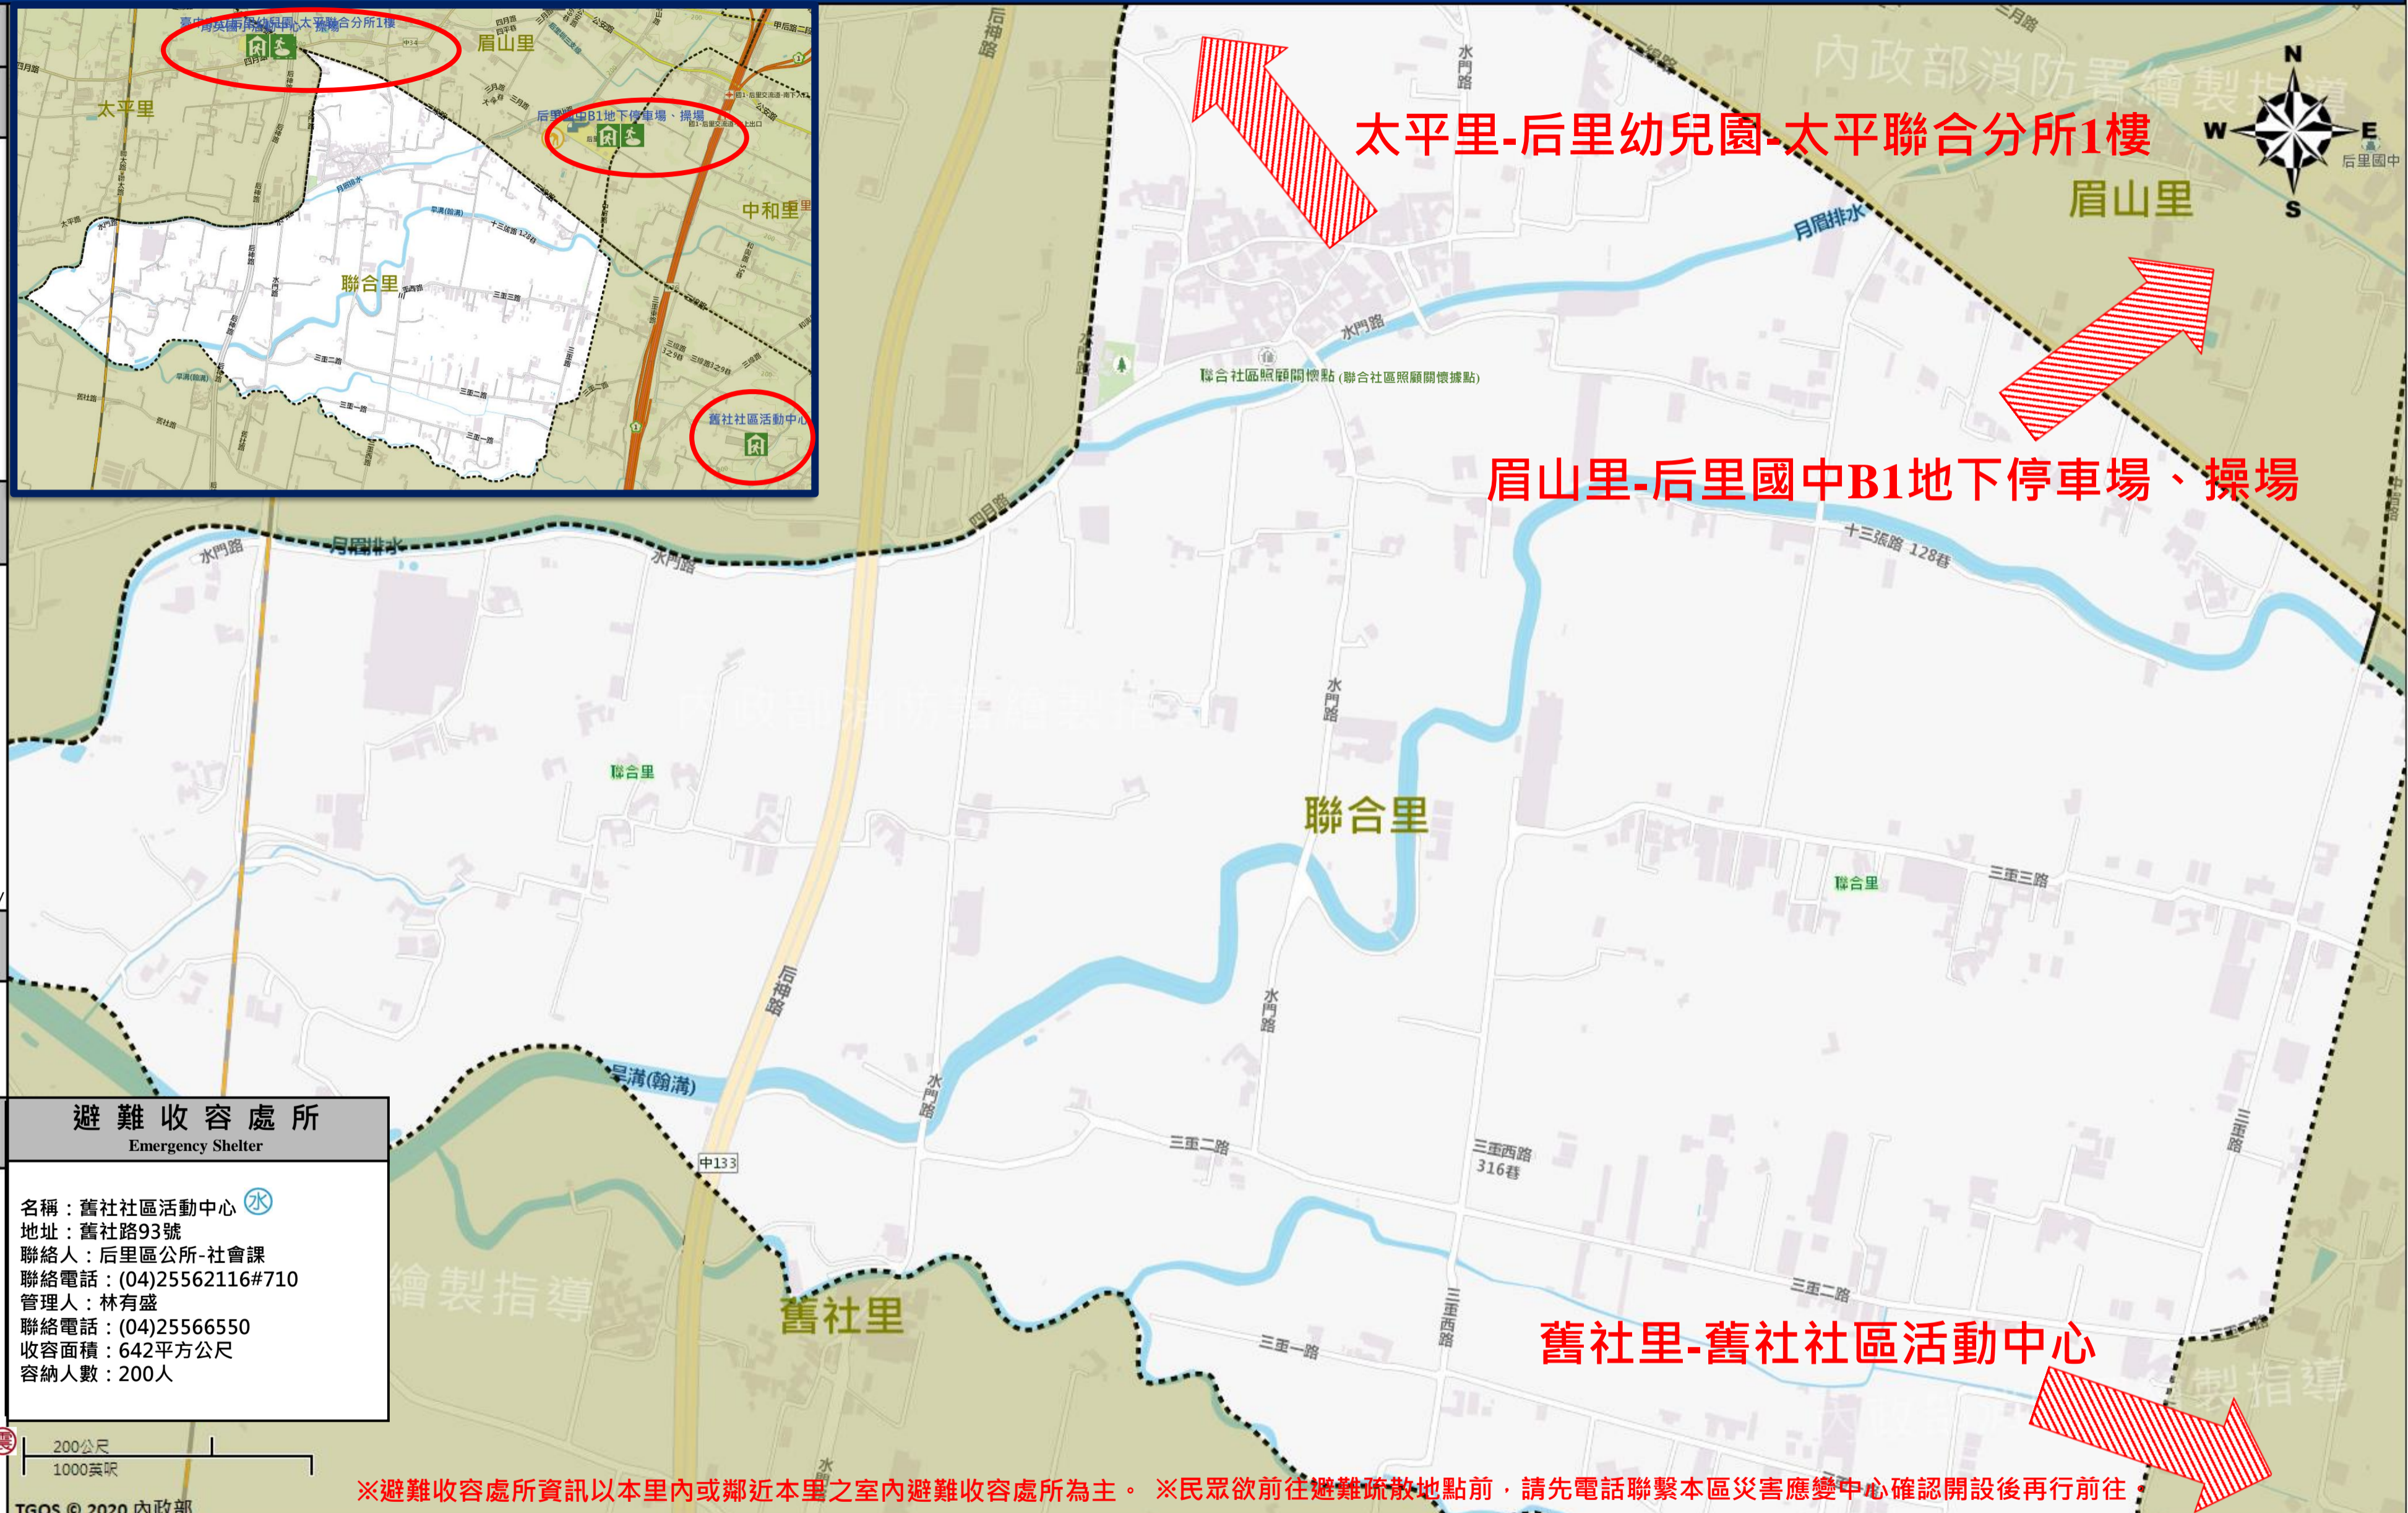

防災資訊表
Information Table

災害通報單位
Notification Unit

臺中市災害應變中心 Taichung EOC
04-23811119#567
后里區災害應變中心 Houli District EOC
04-25562116
警察局大甲分局 Police Department
04-26872039
消防局后里分隊 Fire Bureau
04-25562600
1999臺中市民一碼通 Citizen Helpline
1999

防災資訊網站
Emergency Information website

經濟部水利署防災資訊服務網
Water Resources Agency, Ministry of Economic Affairs
http://fhy2.wra.gov.tw/

行政院農委會土石流防災資訊網
Debris Flow Disaster Prevention Information
http://246.swcb.gov.tw/

NCDR災害情資網
National Science and Technology Center for Disaster Reduction
http://ceodss.ncdr.nat.gov.tw/

臺中市政府水利局防災資訊網
Water Resources Bureau of Taichung City Government
https://wrbeochi.taichung.gov.tw/TCSAFEp/

緊急聯絡人
Emergency Contact person

里長：陳查某
Chief of Lianhe Vil. : CHEN, ZHA-MOU
電話 Tel : (04)25560737
手機 Phone Number : 0910-523834

避難收容處所
Emergency Shelter

名稱：臺中市立后里幼兒園-太平聯合分所1樓
地址：四月路23之6號
聯絡人：后里區公所-社會課
聯絡電話：(04)25562116#710
管理人：張維強
聯絡電話：(04)25579233#10
收容面積：500平方公尺
容納人數：50人

名稱：后里國中B1地下停車場、操場
地址：中眉路169號
聯絡人：后里區公所-社會課
聯絡電話：(04)25562116#710
管理人：鄭正通
聯絡電話：(04) 25562409#100
收容面積：5754平方公尺
容納人數：869人

避難收容處所
Emergency Shelter

名稱：舊社社區活動中心
地址：舊社路93號
聯絡人：后里區公所-社會課
聯絡電話：(04)25562116#710
管理人：林有盛
聯絡電話：(04)25566550
收容面積：642平方公尺
容納人數：200人

※避難收容處所資訊以本里內或鄰近本里之室內避難收容處所為主。※民眾欲前往避難疏散地點前，請先電話聯繫本區災害應變中心確認開設後再行前往

直升機停機處
Heliport Info

名稱：后里國中
轄區分隊(電話)：后里分隊(04-25562600)

后里區公所2020年6月製作
Made in Jun 2020 by Houli District, Taichung City

圖例 legend	防災 Disaster	道路 Road			設施 Facilities			界線 Administrative boundary
		避難疏散方向 Evacuation route	一般道路 Road	省道 Provincial Road	室外避難處所 Shelter	室內避難處所 Shelter	民生物資儲備處所 Material reserve	區行政界線 District level
	歷史淹水點位 History Flooding Point	縣道 County highway	快速道路 Expressway	醫療機構 Hospital	警察單位 Police station	消防單位 Fire agency	里行政界線 Village level	
	歷史坡地災害 History slope point	國道 Highway	臺灣鐵路 TRA	社福機構(身障) Disabled Persons	社福機構(老人) Elderly welfare institution	社福機構(兒少) Children welfare		
		臺灣高鐵 THSR		一般護理之家 Nursing Home	災害應變中心 Emergency Operation Center	直升機停機處 Heliport