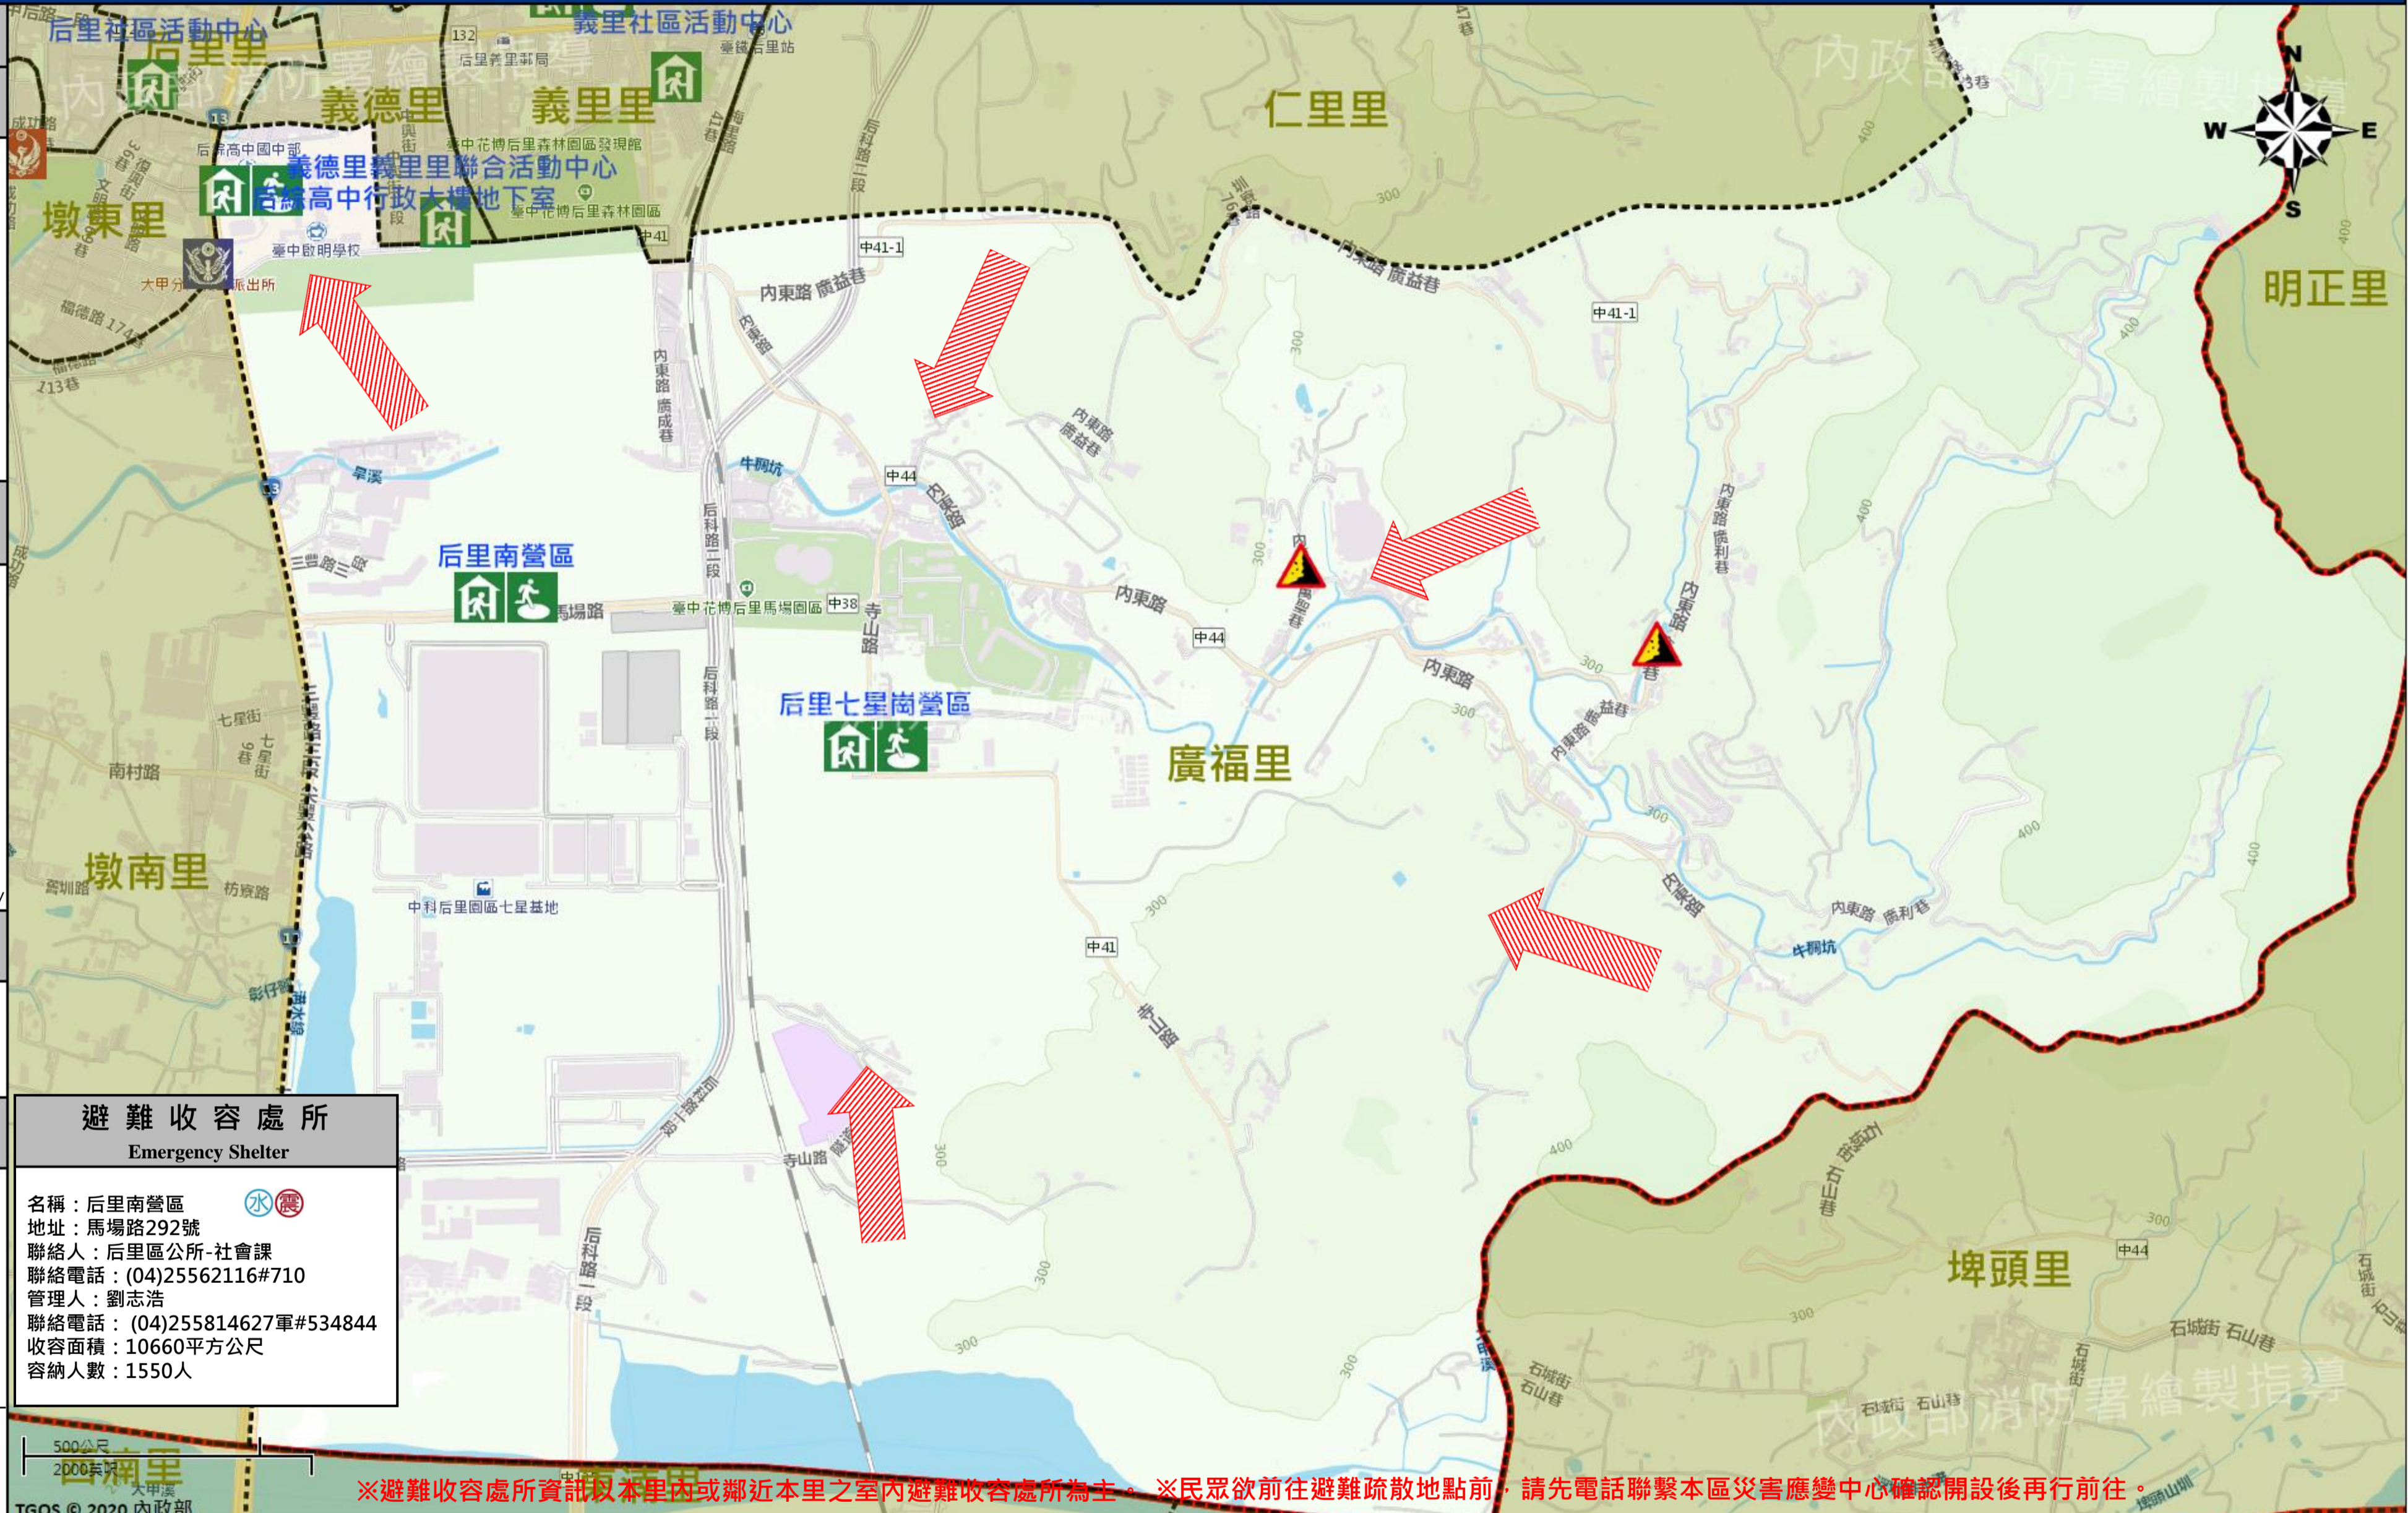

防災資訊表
Information Table

災害通報單位
Notification Unit

臺中市災害應變中心 Taichung EOC
04-23811119#567
后里區災害應變中心 Houli District EOC
04-25562116
警察局大甲分局 Police Department
04-26872039
消防局后里分隊 Fire Bureau
04-25562600
1999臺中市一碼通 Citizen Helpline
1999

防災資訊網站
Emergency Information website

經濟部水利署防災資訊服務網
Water Resources Agency, Ministry of Economic Affairs
<http://fhy2.wra.gov.tw/>

行政院農委會土石流防災資訊網
Debris Flow Disaster Prevention Information
<http://246.swcb.gov.tw/>

NCDR災害情資網
National Science and Technology Center for Disaster Reduction
<http://ceodss.ncdr.nat.gov.tw/>

臺中市政府水利局防災資訊網
Water Resources Bureau of Taichung City Government
<https://wrbeochi.taichung.gov.tw/TCSAFE/>

緊急聯絡人
Emergency Contact person

里長：郭明洲
Chief of Guangfu Vil. : GUO, MING-ZHOU
電話 Tel : (04)25566205
手機 Phone Number : 0923-345456

避難收容處所
Emergency Shelter

名稱：后里七星崗營區 (水)
地址：寺山路121號
聯絡人：后里區公所-社會課
聯絡電話：(04)25562116#710
管理人：董坤樹
聯絡電話：(04)25814627軍534415
收容面積：10944平方公尺
容納人數：1550人

避難收容處所
Emergency Shelter

名稱：后里南營區 (水震)
地址：馬場路292號
聯絡人：后里區公所-社會課
聯絡電話：(04)25562116#710
管理人：劉志浩
聯絡電話：(04)255814627軍#534844
收容面積：10660平方公尺
容納人數：1550人

名稱：后綜高中行政大樓地下室 (水)
地址：三豐路三段968號
聯絡人：后里區公所-社會課
聯絡電話：(04)25562116#710
管理人：張仕東
聯絡電話：(04)25562012#1311
收容面積：14929平方公尺
容納人數：2083人

直升機停機處
Heliport Info

名稱：后綜高中
轄區分隊(電話)：后里分隊(04-25562600)

后里區公所2020年6月製作
Made in Jun 2020 by Houli District, Taichung City

※避難收容處所資訊以本里內或鄰近本里之室內避難收容處所為主。※民眾欲前往避難疏散地點前，請先電話聯繫本區災害應變中心確認開設後再行前往。

圖例 legend	防災 Disaster	道路 Road			設施 Facilities			界線 Administrative boundary
		避難疏散方向 Evacuation route	一般道路 Road	省道 Provincial Road	室外避難處所 Shelter	室內避難處所 Shelter	民生物資儲備處所 Material reserve	區行政界線 District level
	歷史淹水點位 History Flooding Point	縣道 County highway	快速道路 Expressway	醫療機構 Hospital	警察單位 Police station	消防單位 Fire agency	里行政界線 Village level	
	歷史坡地災害 History slope point	國道 Highway	臺灣鐵路 TRA	社福機構(身障) Disabled Persons	社福機構(老人) Elderly welfare institution	社福機構(兒少) Children welfare		
		臺灣高鐵 THSR		一般護理之家 Nursing Home	災害應變中心 Emergency Operation Center	直升機停機處 Heliport