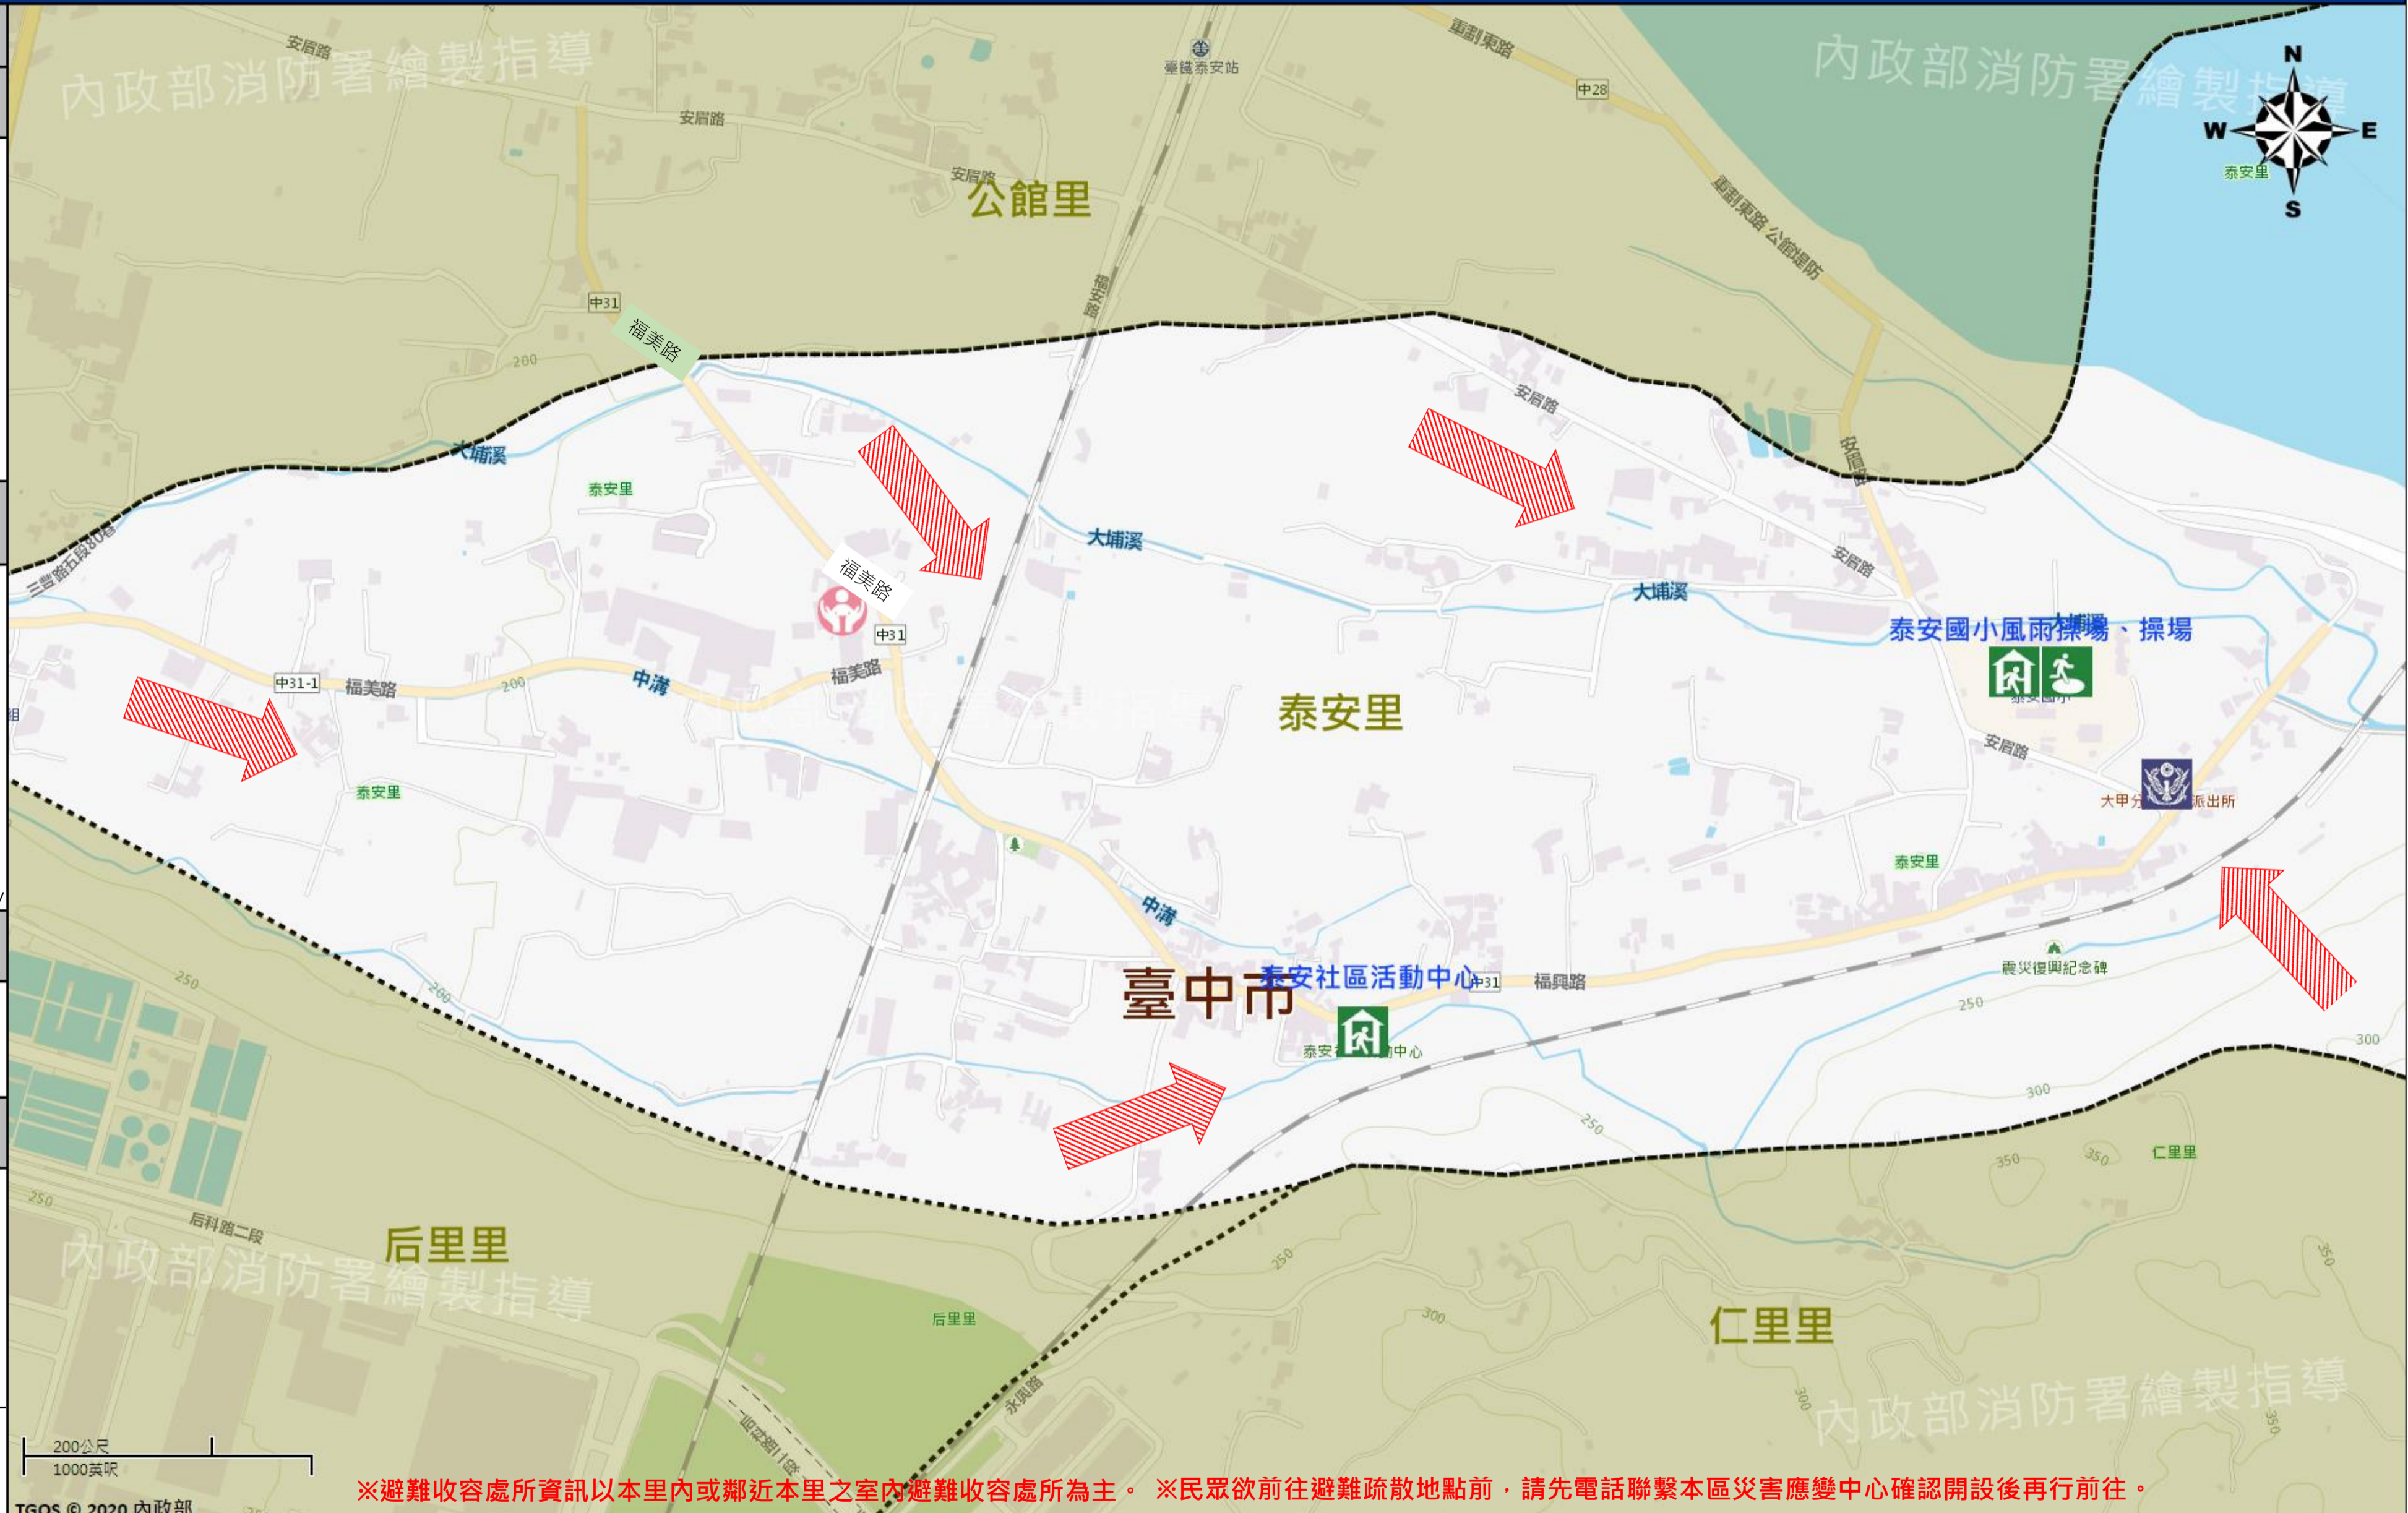

臺中市后里區泰安里簡易疏散避難地圖 Tai'an Vil., Houli District, Taichung City Simple Evacuation Map No.6601500-015(1/1)

防災資訊表 Information Table
災害通報單位 Notification Unit
臺中市災害應變中心 Taichung EOC 04-23811119#567 后里區災害應變中心 Houli District EOC 04-25562116 警察局大甲分局 Police Department 04-26872039 消防局后里分隊 Fire Bureau 04-25562600 1999臺中市民一碼通 Citizen Helpline 1999

防災資訊網站 Emergency Information website
經濟部水利署防災資訊服務網 Water Resources Agency, Ministry of Economic Affairs http://fhy2.wra.gov.tw/ 行政院農委會土石流防災資訊網 Debris Flow Disaster Prevention Information http://246.swcb.gov.tw/ NCDR災害情資網 National Science and Technology Center for Disaster Reduction http://ceocdss.ncdr.nat.gov.tw/ 臺中市政府水利局防災資訊網 Water Resources Bureau of Taichung City Government https://wrbeochi.taichung.gov.tw/TCSAFE/

緊急聯絡人 Emergency Contact person
里長：江慶南 Chief of Tai'an Vil. : JIANG, QING-NAN 電話 Tel : (04)25567782 手機 Phone Number : 0906-466160

避難收容處所 Emergency Shelter
名稱：泰安國小風雨操場、操場   地址：安眉路5號 聯絡人：后里區公所-社會課 聯絡電話：(04)25562116#710 管理人：王國華 聯絡電話：(04)25562364#251 收容面積：3828平方公尺 容納人數：579人
名稱：泰安社區活動中心   地址：福興路67-1號 聯絡人：后里區公所-社會課 聯絡電話：(04)25562116#710 管理人：劉雪美 聯絡電話：0921-745208 收容面積：502平方公尺 容納人數：100人

直升機停機處 Heliport Info
名稱： 轄區分隊(電話)：

※避難收容處所資訊以本里內或鄰近本里之室內避難收容處所為主。※民眾欲前往避難疏散地點前，請先電話聯繫本區災害應變中心確認開設後再行前往。

圖例 legend	防災 Disaster	道路 Road			設施 Facilities			界線 Administrative boundary
	避難疏散方向 Evacuation route	一般道路 Road	省道 Provincial Road	室外避難處所 Shelter	室內避難處所 Shelter	民生物資儲備處所 Material reserve	區行政界線 District level	
	歷史淹水點位 History Flooding Point	縣道 County highway	快速道路 Expressway	醫療機構 Hospital	警察單位 Police station	消防單位 Fire agency	里行政界線 Village level	
	歷史坡地災害 History slope point	國道 Highway	臺灣鐵路 TRA	社福機構(身障) Disabled Persons	社福機構(老人) Elderly welfare institution	社福機構(兒少) Children welfare		
		臺灣高鐵 THSR		一般護理之家 Nursing Home	災害應變中心 Emergency Operation Center	直升機停機處 Heliport