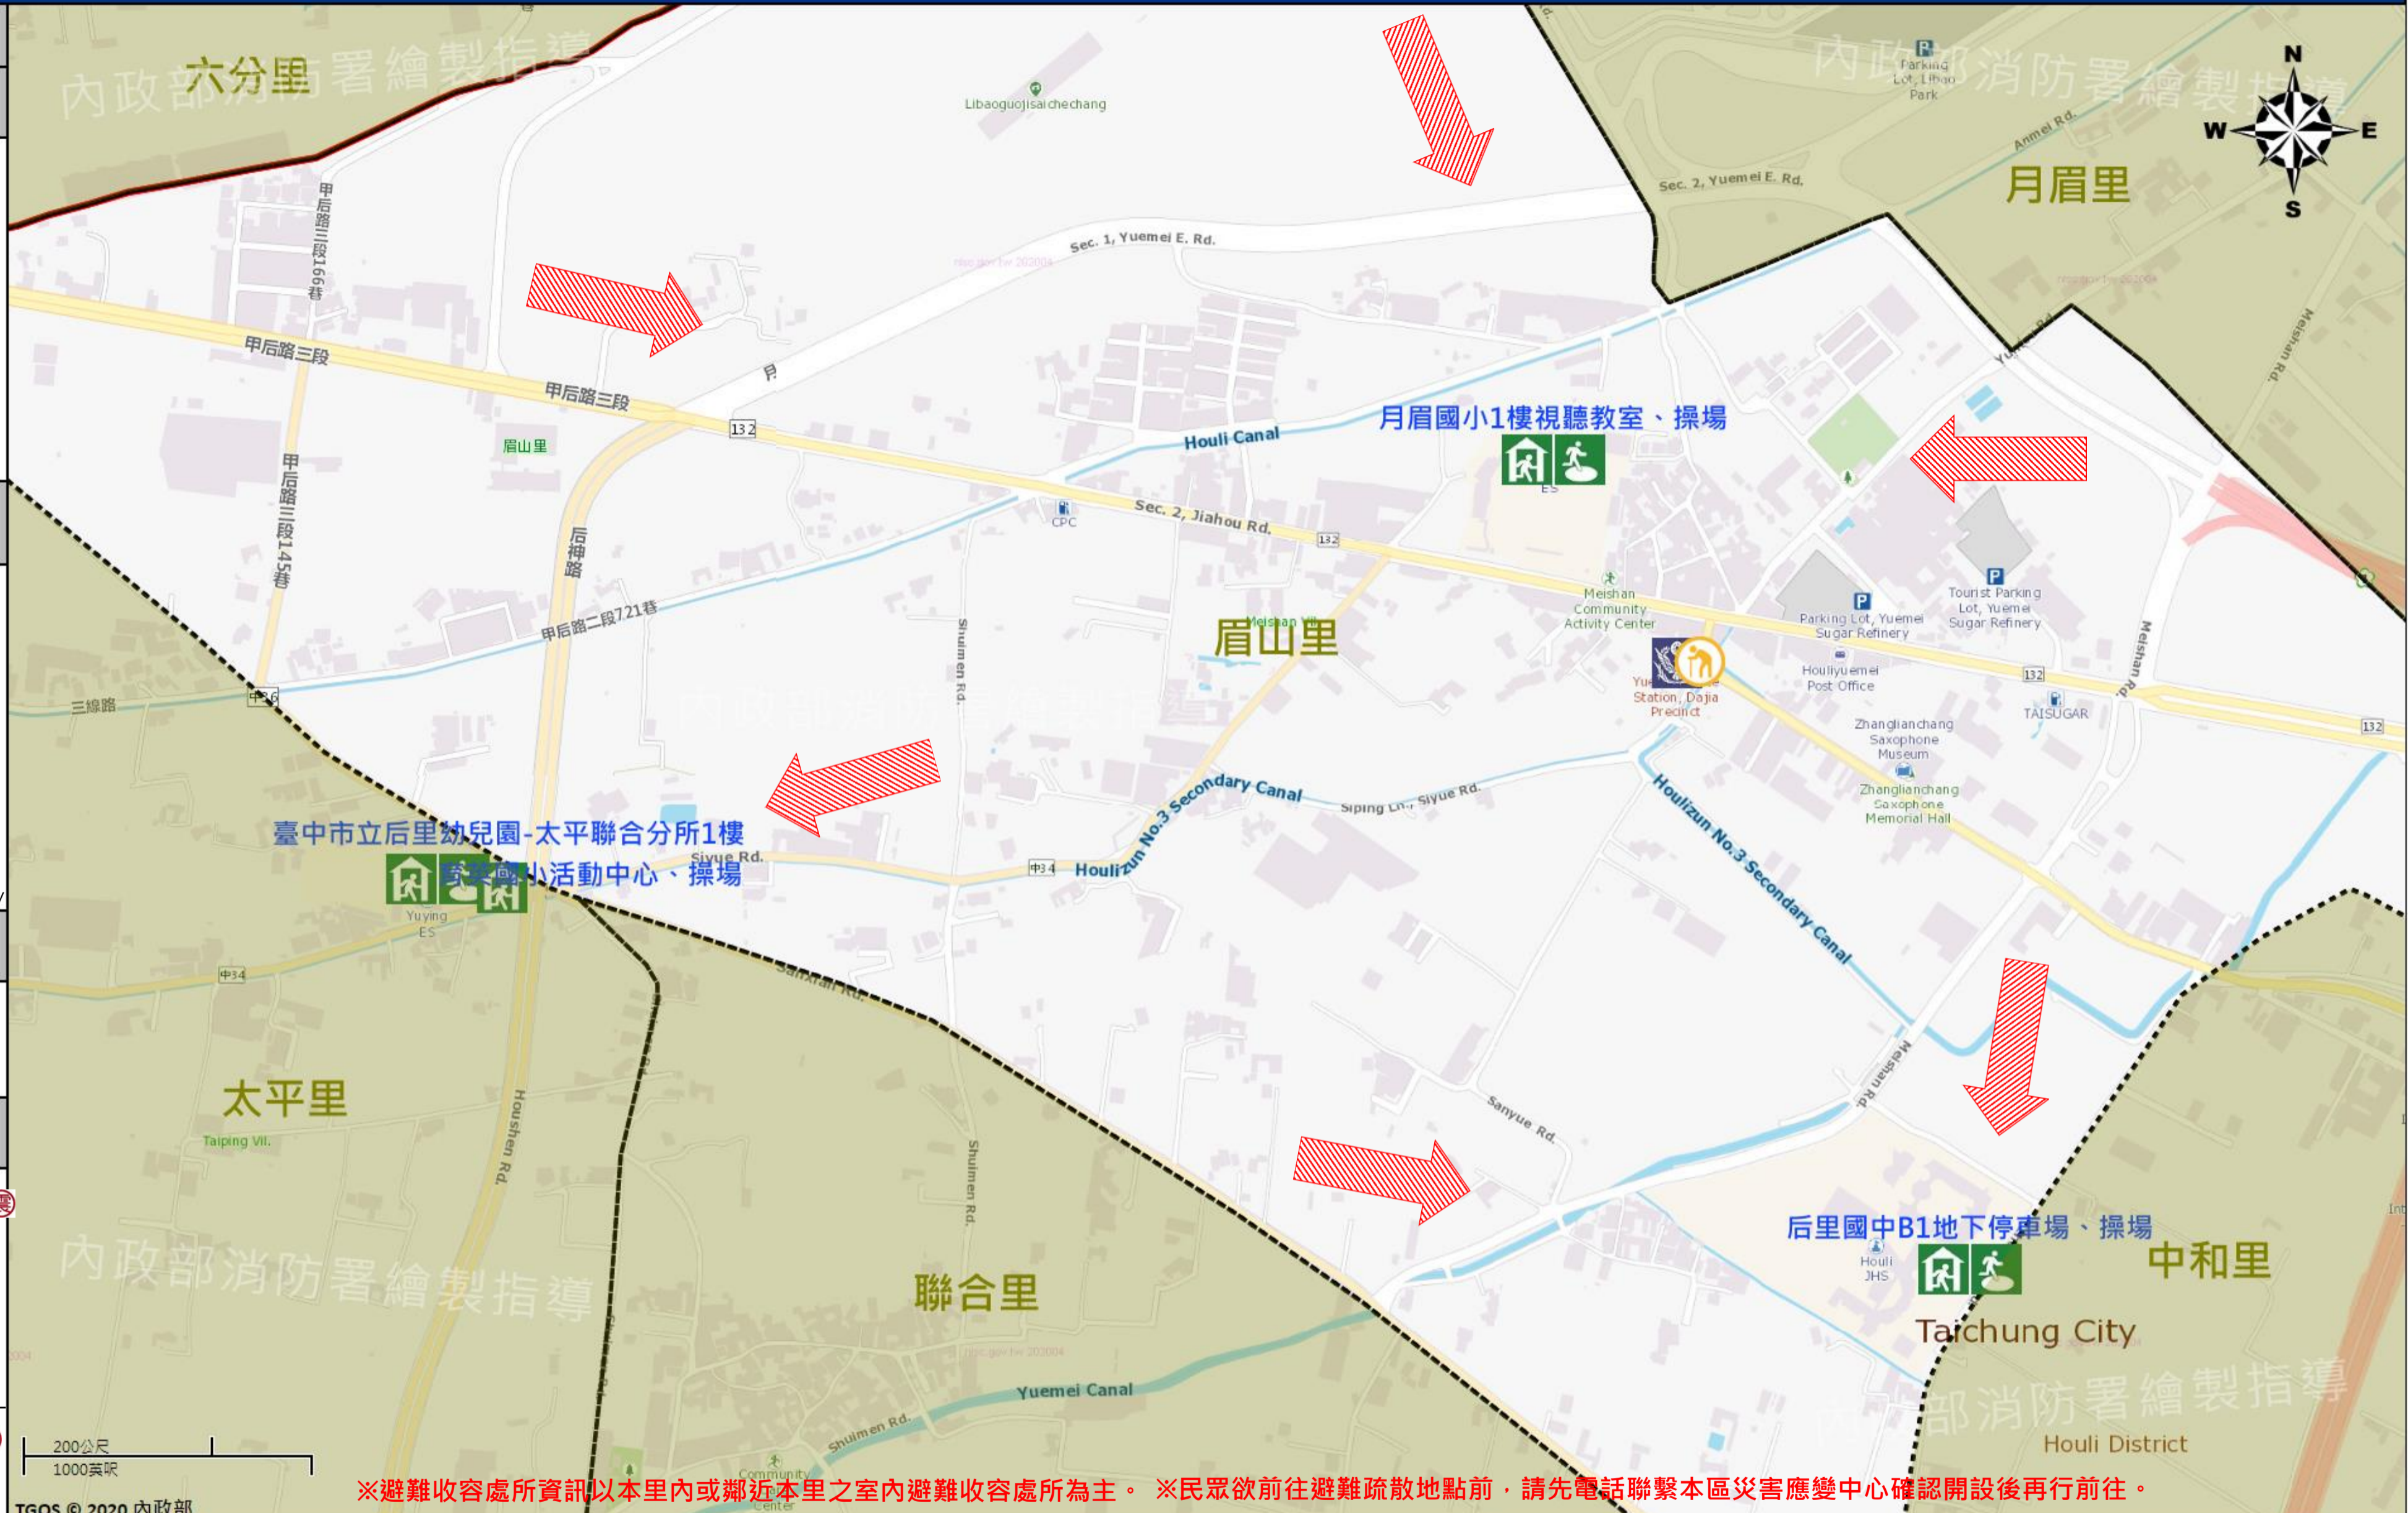

臺中市后里區眉山里簡易疏散避難地圖 Meishan Vil., Houli District, Taichung City Simple Evacuation Map No.6601500-014(1/1)

防災資訊表
Information Table

災害通報單位
Notification Unit

臺中市災害應變中心 Taichung EOC
04-23811119#567
后里區災害應變中心 Houli District EOC
04-25562116
警察局大甲分局 Police Department
04-26872039
消防局后里分隊 Fire Bureau
04-25562600
1999臺中市民一碼通 Citizen Helpline
1999

防災資訊網站
Emergency Information website

- 經濟部水利署防災資訊服務網
  Water Resources Agency, Ministry of Economic Affairs
  <http://fhy2.wra.gov.tw/>
- 行政院農委會土石流防災資訊網
  Debris Flow Disaster Prevention Information
  <http://246.swcb.gov.tw/>
- NCDR災害情資網
  National Science and Technology Center for Disaster Reduction
  <http://ceocdss.ncdr.nat.gov.tw/>
- 臺中市政府水利局防災資訊網
  Water Resources Bureau of Taichung City Government
  <https://wrbeochi.taichung.gov.tw/TCSAFE/>

緊急聯絡人
Emergency Contact person

里長：潘錦致
Chief of Meishan Vil. : PAN, JIN-ZHI
電話 Tel : (04)25560772
手機 Phone Number : 0932-532658

避難收容處所
Emergency Shelter

名稱：后里國中B1地下停車場、操場
地址：中眉路169號
聯絡人：后里區公所-社會課
聯絡電話：(04)25562116#710
管理人：鄭正通
聯絡電話：(04) 25562409#100
收容面積：5754平方公尺
容納人數：869人

名稱：月眉國小1樓視聽教室、操場
地址：甲后二路588號
聯絡人：后里區公所-社會課
聯絡電話：(04)25562116#710
管理人：張景富
聯絡電話：(04)25562342#730
收容面積：6028平方公尺
容納人數：798人

直升機停機處
Heliport Info

名稱：月眉國小
轄區分隊(電話)：后里分隊(04-25562600)

后里區公所2020年6月製作
Made in Jun 2020 by Houli District, Taichung City

※避難收容處所資訊以本里內或鄰近本里之室內避難收容處所為主。※民眾欲前往避難疏散地點前，請先電話聯繫本區災害應變中心確認開設後再行前往。

圖例 legend	防災 Disaster	道路 Road			設施 Facilities			界線 Administrative boundary						
		避難疏散方向 Evacuation route		一般道路 Road		省道 Provincial Road		室外避難處所 Shelter		室內避難處所 Shelter		民生物資儲備處所 Material reserve		區行政界線 District level
	歷史淹水點位 History Flooding Point		縣道 County highway		快速道路 Expressway		醫療機構 Hospital		警察單位 Police station		消防單位 Fire agency		里行政界線 Village level	
	歷史坡地災害 History slope point		國道 Highway		臺灣鐵路 TRA		社福機構(身障) Disabled Persons		社福機構(老人) Elderly welfare institution		社福機構(兒少) Children welfare			
			臺灣高鐵 THSR				一般護理之家 Nursing Home		災害應變中心 Emergency Operation Center		直升機停機處 Heliport