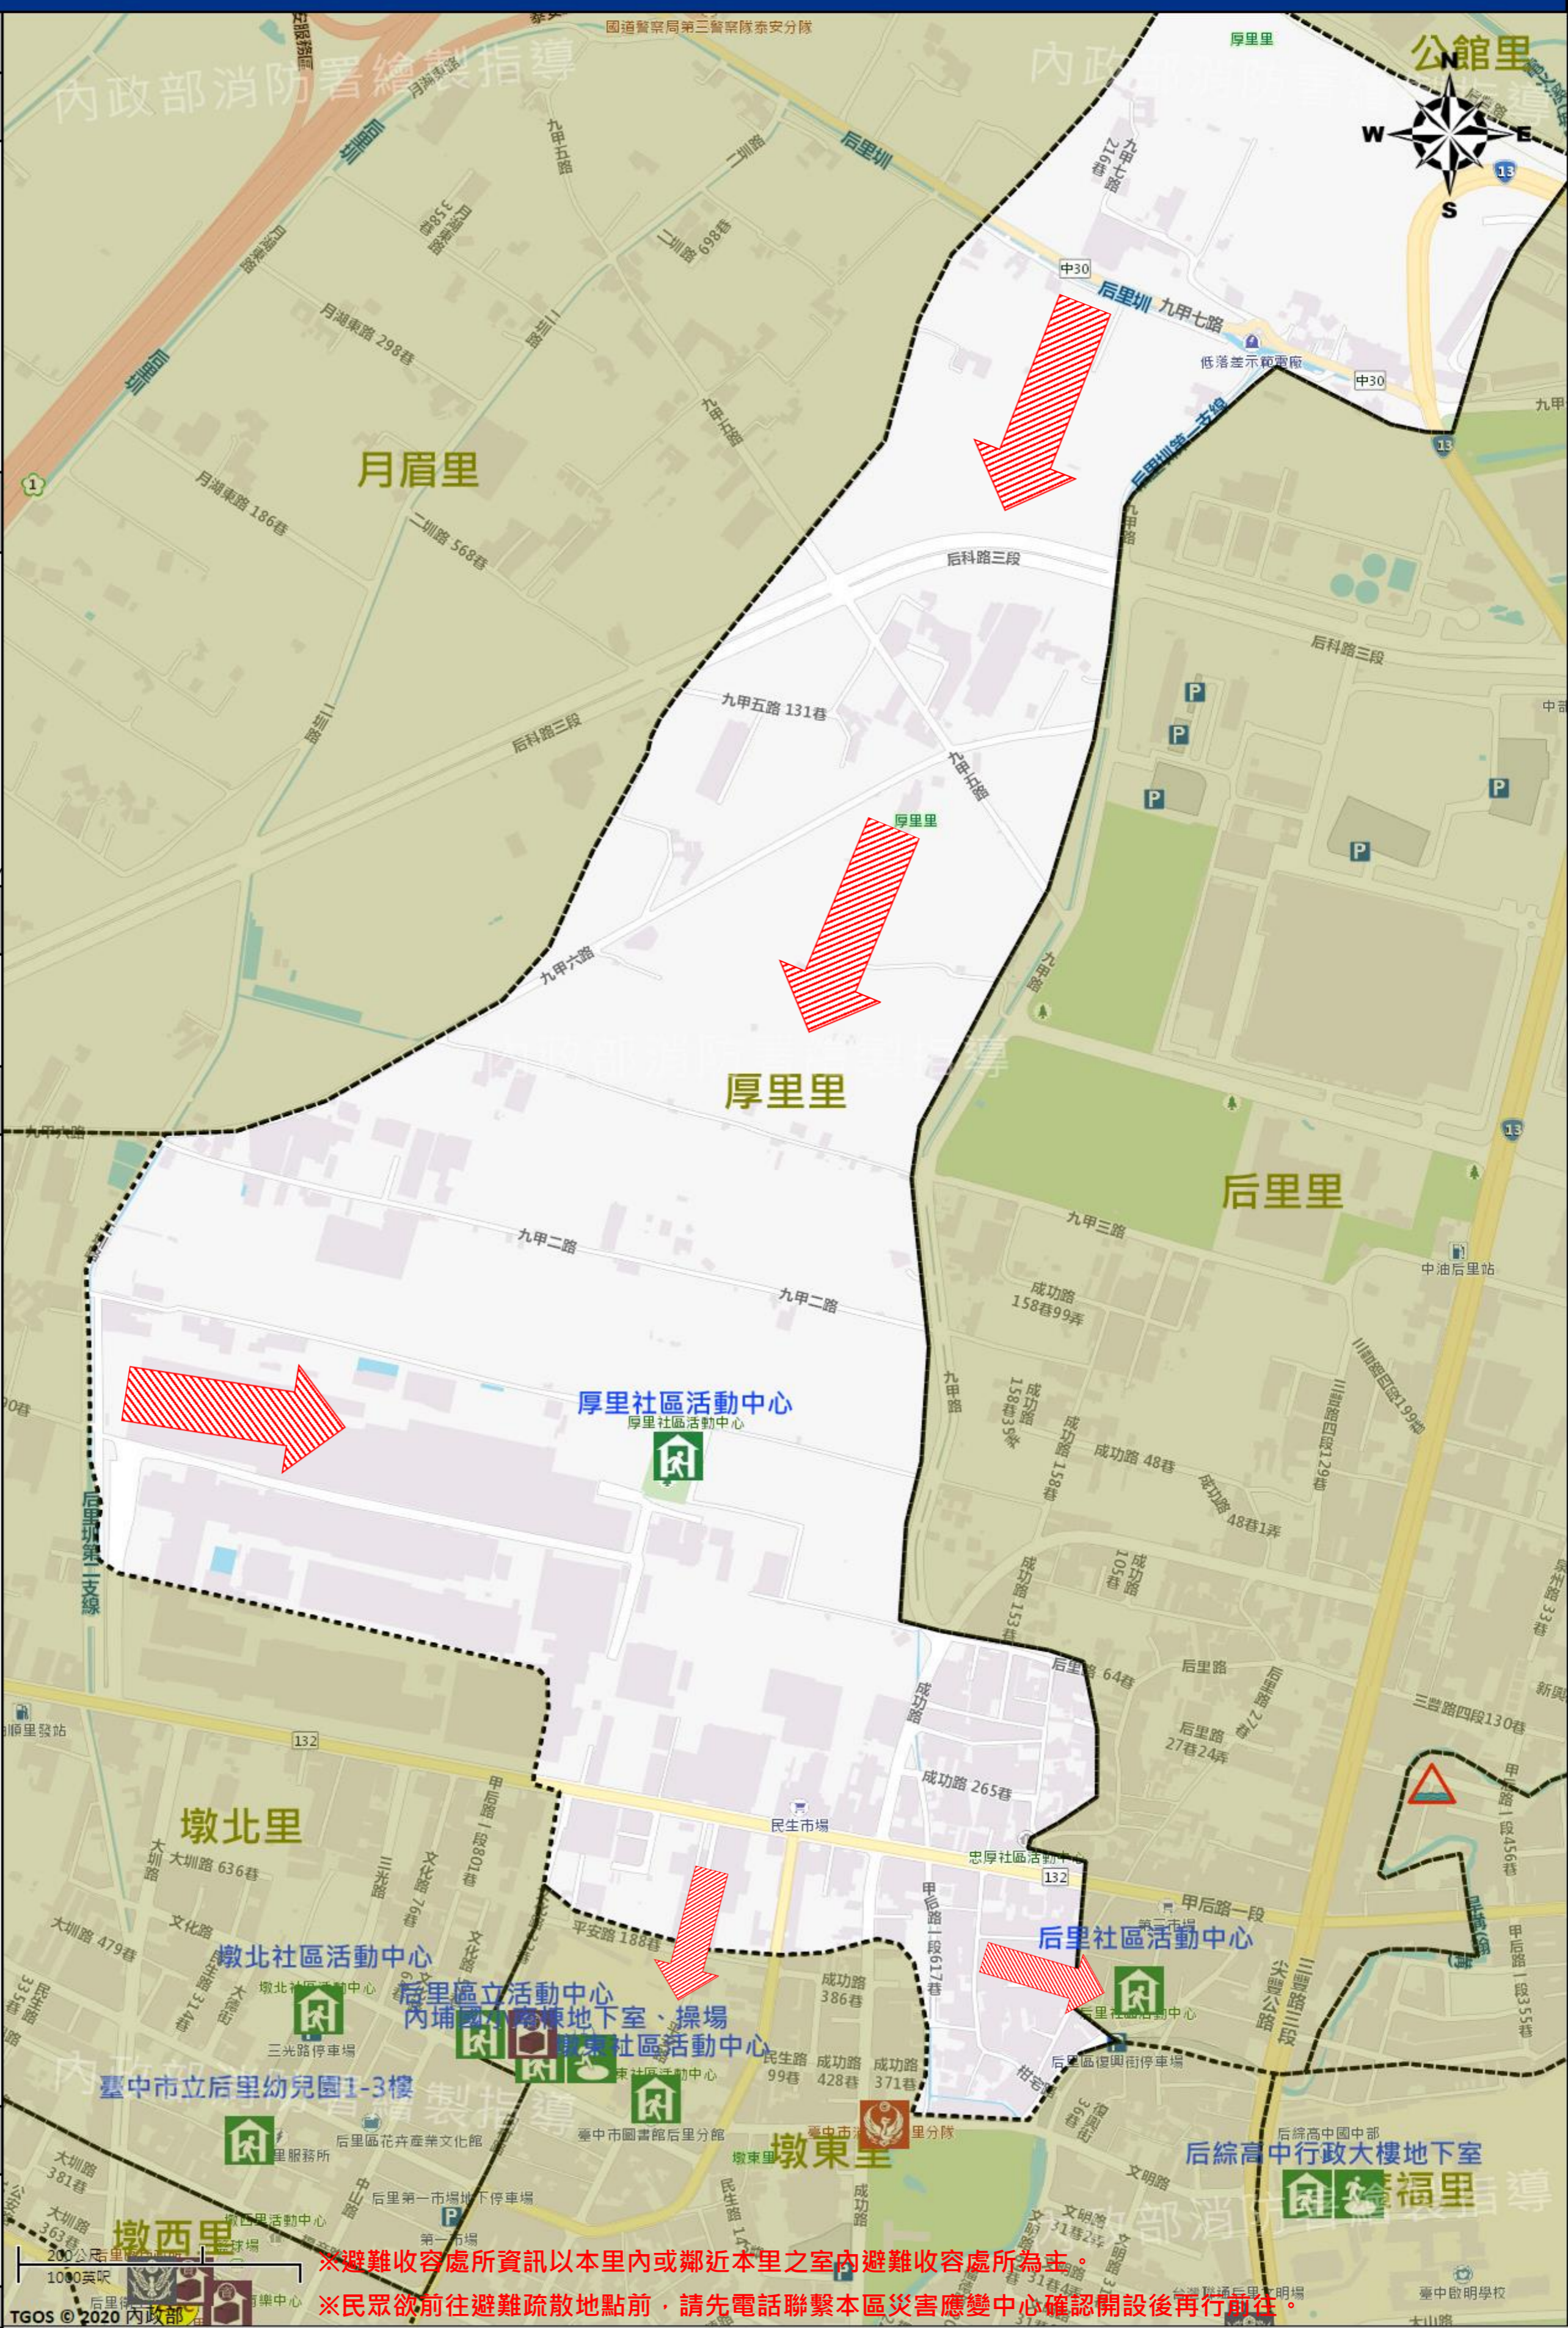

<b>防災資訊表</b> Information Table
<b>災害通報單位</b> Notification Unit
臺中市災害應變中心 Taichung EOC 04-23811119#567 后里區災害應變中心 Houli District EOC 04-25562116 警察局大甲分局 Police Department 04-26872039 消防局后里分隊 Fire Bureau 04-25562600 1999臺中市民一碼通 Citizen Helpline 1999
<b>防災資訊網站</b> Emergency Information website
 經濟部水利署防災資訊服務網 Water Resources Agency, Ministry of Economic Affairs http://fhy2.wra.gov.tw/  行政院農委會土石流防災資訊網 Debris Flow Disaster Prevention Information http://246.swcb.gov.tw/  NCDR災害情資網 National Science and Technology Center for Disaster Reduction http://ceodss.ncdr.nat.gov.tw/  臺中市政府水利局防災資訊網 Water Resources Bureau of Taichung City Government https://wrbeochi.taichung.gov.tw/TCSAFEp/
<b>緊急聯絡人</b> Emergency Contact person
里長：黃金益 Chief of Houli Vil. : HUANG, JIN-YI 電話 Tel : (04)25586747 手機 Phone Number : 0958-590848
<b>避難收容處所</b> Emergency Shelter

※避難收容處所資訊以本里內或鄰近本里之室內避難收容處所為主。  
※民眾欲前往避難疏散地點前，請先電話聯繫本區災害應變中心確認開設後再行前往。

圖例 legend	防災 Disaster	道路 Road		設施 Facilities			界線 Administrative boundary
	 避難疏散方向 Evacuation route	 一般道路 Road	 省道 Provincial Road	 室外避難處所 Shelter	 室內避難處所 Shelter	 民生物資儲備處所 Material reserve	 區行政界線 District level
	 歷史淹水點位 History Flooding Point	 縣道 County highway	 快速道路 Expressway	 醫療機構 Hospital	 警察單位 Police station	 消防單位 Fire agency	 里行政界線 Village level
	 歷史坡地災害 History slope point	 國道 Highway	 臺灣鐵路 TRA	 社福機構(身障) Disabled Persons	 社福機構(老人) Elderly welfare institution	 社福機構(兒少) Children welfare	
	 臺灣高鐵 THSR		 一般護理之家 Nursing Home	 災害應變中心 Emergency Operation Center	 直升機停機處 Heliport		