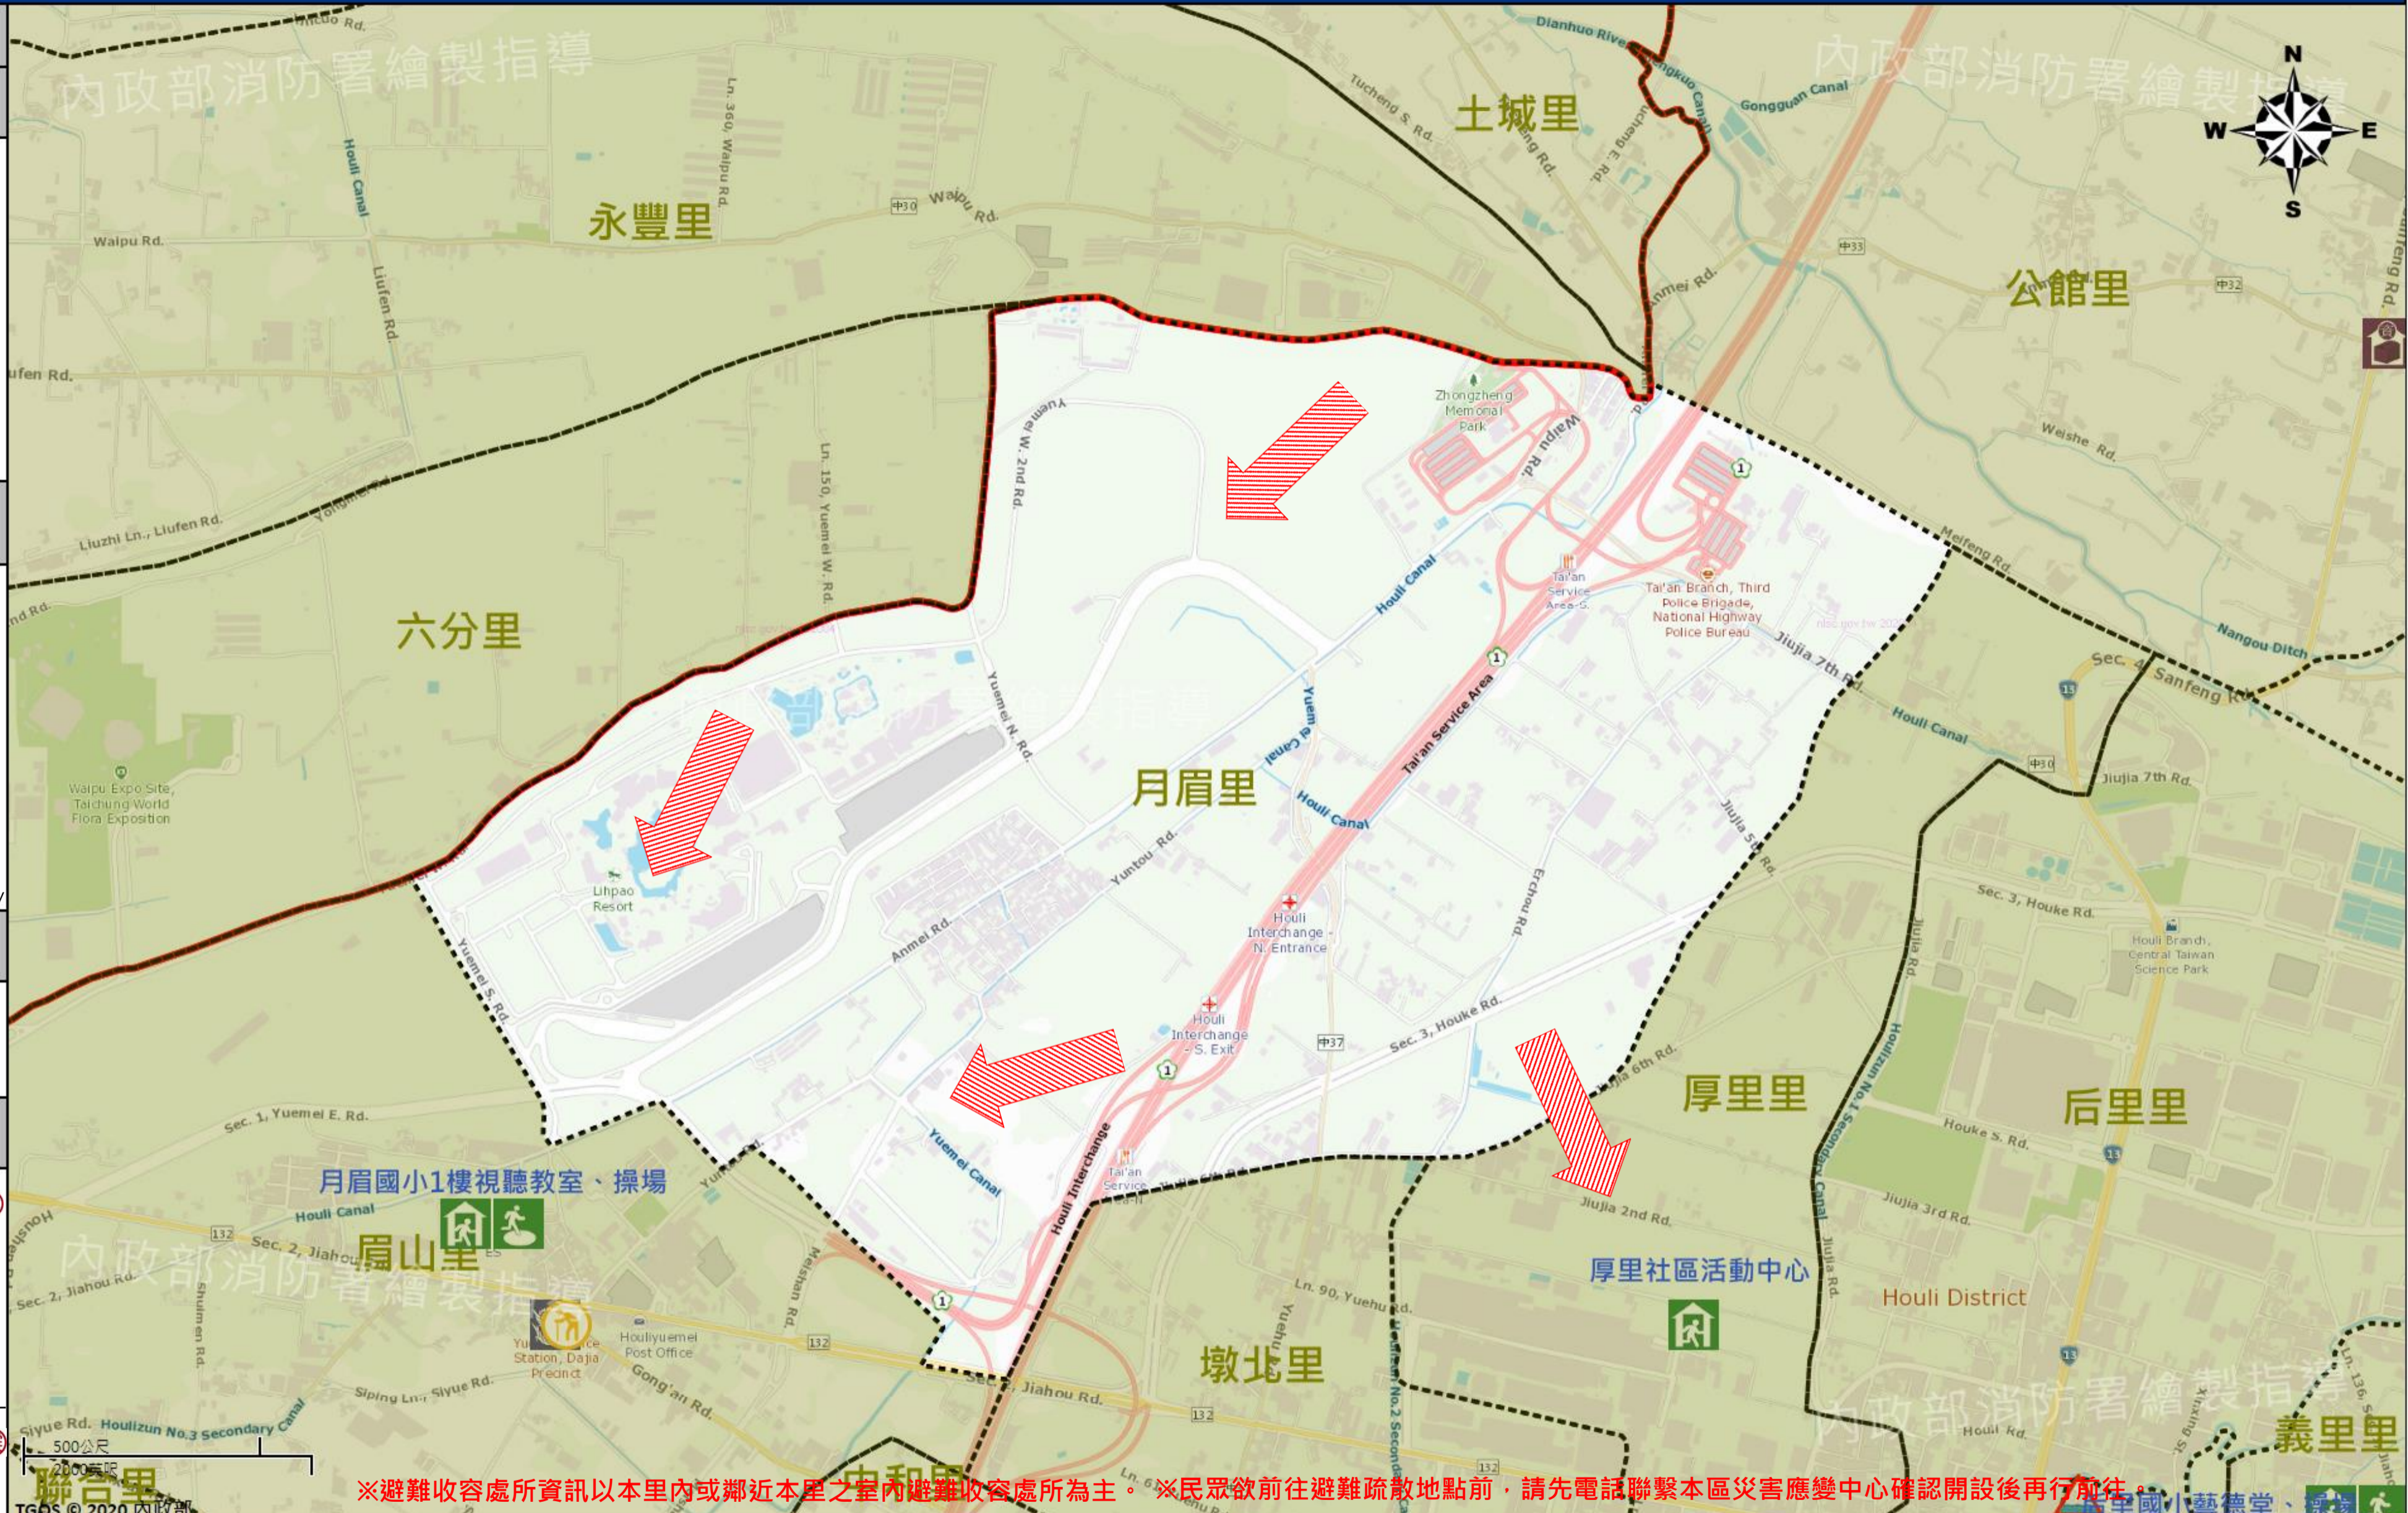

臺中市后里區月眉里簡易疏散避難地圖 Yuemei Vil., Houli District, Taichung City Simple Evacuation Map No.6601500-017(1/1)

防災資訊表
Information Table

災害通報單位
Notification Unit

臺中市災害應變中心 Taichung EOC
04-23811119#567
后里區災害應變中心 Houli District EOC
04-25562116
警察局大甲分局 Police Department
04-26872039
消防局后里分隊 Fire Bureau
04-25562600
1999臺中市民一碼通 Citizen Helpline
1999

防災資訊網站
Emergency Information website

- 經濟部水利署防災資訊服務網
  Water Resources Agency, Ministry of Economic Affairs
  <http://fhy2.wra.gov.tw/>
- 行政院農委會土石流防災資訊網
  Debris Flow Disaster Prevention Information
  <http://246.swcb.gov.tw/>
- NCDR災害情資網
  National Science and Technology Center for Disaster Reduction
  <http://ceocdss.ncdr.nat.gov.tw/>
- 臺中市政府水利局防災資訊網
  Water Resources Bureau of Taichung City Government
  <https://wrbeochi.taichung.gov.tw/TCSAFE/>

緊急聯絡人
Emergency Contact person

里長：吳新春
Chief of Yuemei Vil. : WU, XIN-CHUN
電話 Tel : (04)25569882
手機 Phone Number : 0933-466873

避難收容處所
Emergency Shelter

名稱：厚里社區活動中心
地址：九甲一路259號
聯絡人：后里區公所-社會課
聯絡電話：(04)25562116#710
管理人：張文傑
聯絡電話：0928186559
收容面積：771平方公尺
容納人數：150人

名稱：月眉國小1樓視聽教室、操場
地址：甲后二路588號
聯絡人：后里區公所-社會課
聯絡電話：(04)25562116#710
管理人：張景富
聯絡電話：(04)25562342#730
收容面積：6028平方公尺
容納人數：798人

直升機停機處
Heliport Info

名稱：月眉國小
轄區分隊(電話)：后里分隊(04-25562600)

后里區公所2020年6月製作
Made in Jun 2020 by Houli District, Taichung City

※避難收容處所資訊以本里內或鄰近本里之室內避難收容處所為主。※民眾欲前往避難疏散地點前，請先電話聯繫本區災害應變中心確認開設後再行前往。

圖例 legend	防災 Disaster	道路 Road			設施 Facilities			界線 Administrative boundary
		避難疏散方向 Evacuation route	一般道路 Road	省道 Provincial Road	室外避難處所 Shelter	室內避難處所 Shelter	民生物資儲備處所 Material reserve	區行政界線 District level
	歷史淹水點位 History Flooding Point	縣道 County highway	快速道路 Expressway	醫療機構 Hospital	警察單位 Police station	消防單位 Fire agency	里行政界線 Village level	
	歷史坡地災害 History slope point	國道 Highway	臺灣鐵路 TRA	社福機構(身障) Disabled Persons	社福機構(老人) Elderly welfare institution	社福機構(兒少) Children welfare		
		臺灣高鐵 THSR		一般護理之家 Nursing Home	災害應變中心 Emergency Operation Center	直升機停機處 Heliport