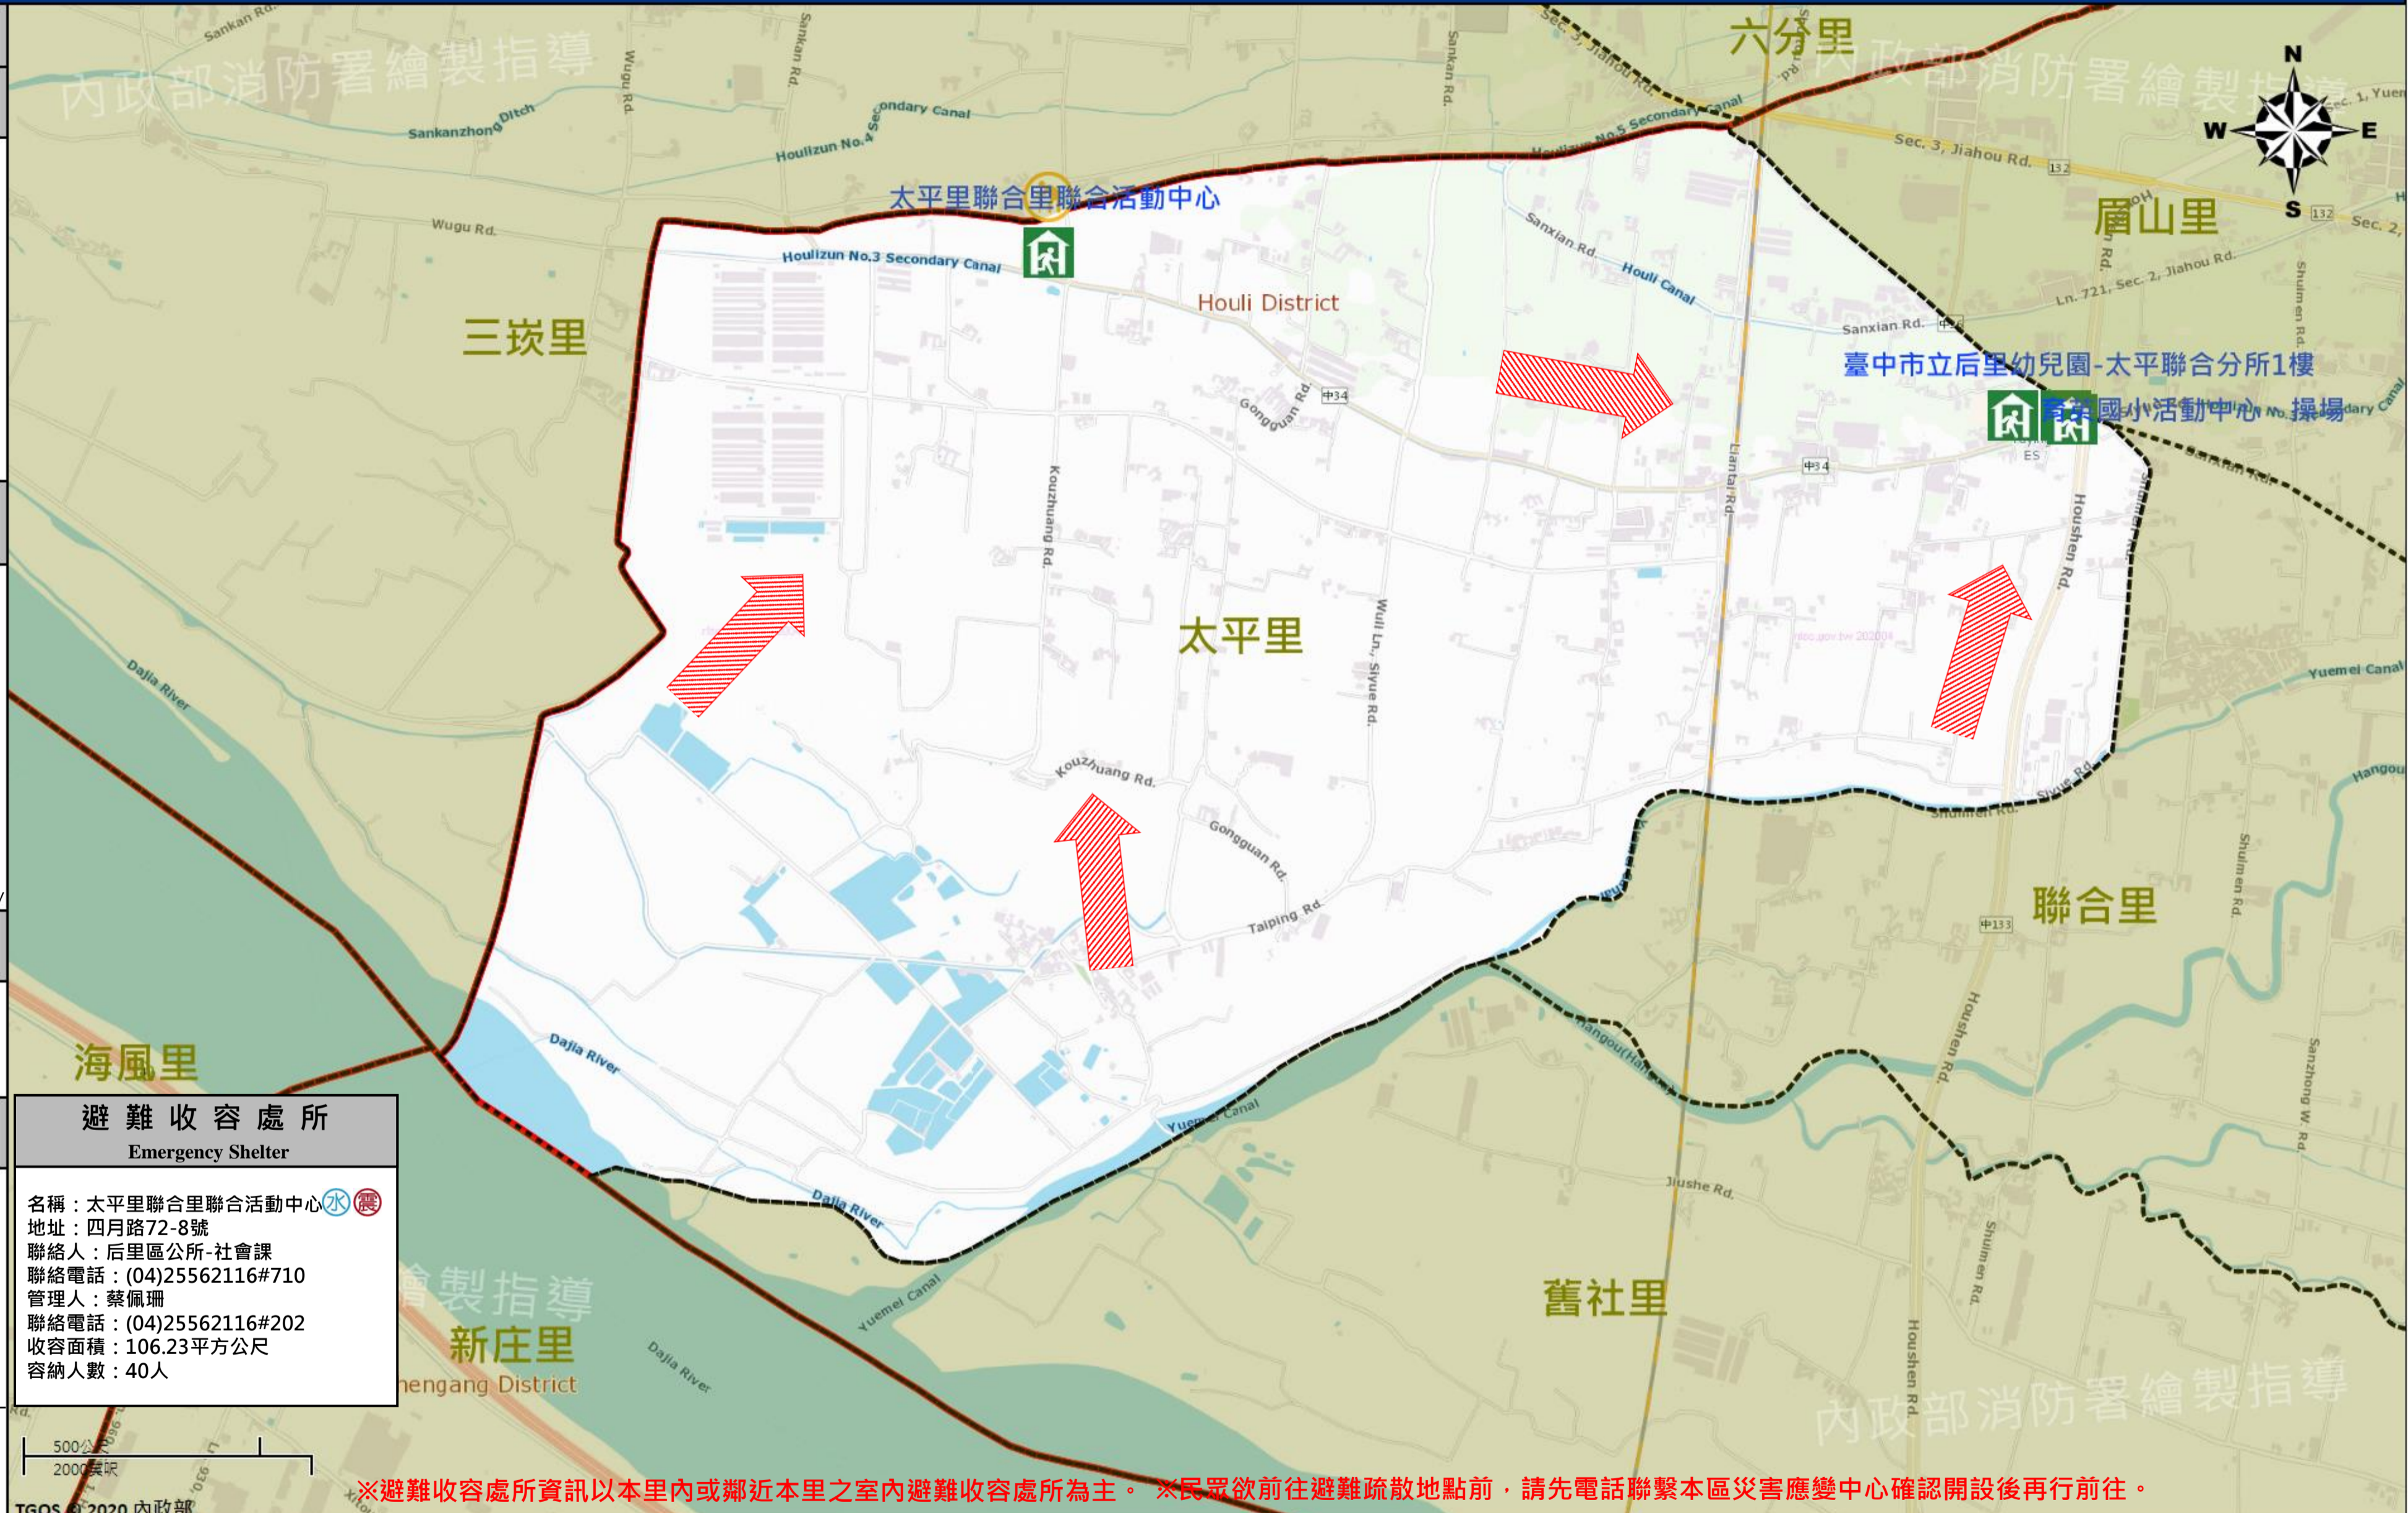

防災資訊表 Information Table
災害通報單位 Notification Unit
臺中市災害應變中心 Taichung EOC 04-23811119#567 后里區災害應變中心 Houli District EOC 04-25562116 警察局大甲分局 Police Department 04-26872039 消防局后里分隊 Fire Bureau 04-25562600 1999臺中市民一碼通 Citizen Helpline 1999

防災資訊網站
Emergency Information website

經濟部水利署防災資訊服務網 Water Resources Agency, Ministry of Economic Affairs http://fhy2.wra.gov.tw/
行政院農委會土石流防災資訊網 Debris Flow Disaster Prevention Information http://246.swcb.gov.tw/
NCDR災害情資網 National Science and Technology Center for Disaster Reduction http://ceocdss.ncdr.nat.gov.tw/
臺中市政府水利局防災資訊網 Water Resources Bureau of Taichung City Government https://wrbeochi.taichung.gov.tw/TCSAFEp/

緊急聯絡人
Emergency Contact person

里長：陳進益
Chief of Taiping Vil. : CHEN, JIN-YI
電話 Tel : (04)25560546
手機 Phone Number : 0910-495663

避難收容處所
Emergency Shelter

名稱：育英國小活動中心、操場
地址：四月路23號
聯絡人：后里區公所-社會課
聯絡電話：(04)25562116#710
管理人：林建良
聯絡電話：(04)25562374#371
收容面積：1196平方公尺
容納人數：250人

避難收容處所
Emergency Shelter

名稱：太平里聯合里聯合活動中心
地址：四月路72-8號
聯絡人：后里區公所-社會課
聯絡電話：(04)25562116#710
管理人：蔡佩珊
聯絡電話：(04)25562116#202
收容面積：106.23平方公尺
容納人數：40人

名稱：臺中市立后里幼兒園-太平聯合分所1樓
地址：四月路23之6號
聯絡人：后里區公所-社會課
聯絡電話：(04)25562116#710
管理人：張維強
聯絡電話：(04)25579233#10
收容面積：500平方公尺
容納人數：50人

直升機停機處
Heliport Info

名稱：
轄區分隊(電話)：

后里區公所2020年6月製作
Made in Jun 2020 by Houli District, Taichung City

※避難收容處所資訊以本里內或鄰近本里之室內避難收容處所為主。※民眾欲前往避難疏散地點前，請先電話聯繫本區災害應變中心確認開設後再行前往。

圖例 legend	防災 Disaster	道路 Road			設施 Facilities			界線 Administrative boundary
	避難疏散方向 Evacuation route	一般道路 Road	省道 Provincial Road	室外避難處所 Shelter	室內避難處所 Shelter	民生物資儲備處所 Material reserve	區行政界線 District level	
歷史淹水點位 History Flooding Point	縣道 County highway	快速道路 Expressway	醫療機構 Hospital	警察單位 Police station	消防單位 Fire agency	里行政界線 Village level		
歷史坡地災害 History slope point	國道 Highway	臺灣鐵路 TRA	社福機構(身障) Disabled Persons	社福機構(老人) Elderly welfare institution	社福機構(兒少) Children welfare			
	臺灣高鐵 THSR		一般護理之家 Nursing Home	災害應變中心 Emergency Operation Center	直升機停機處 Heliport