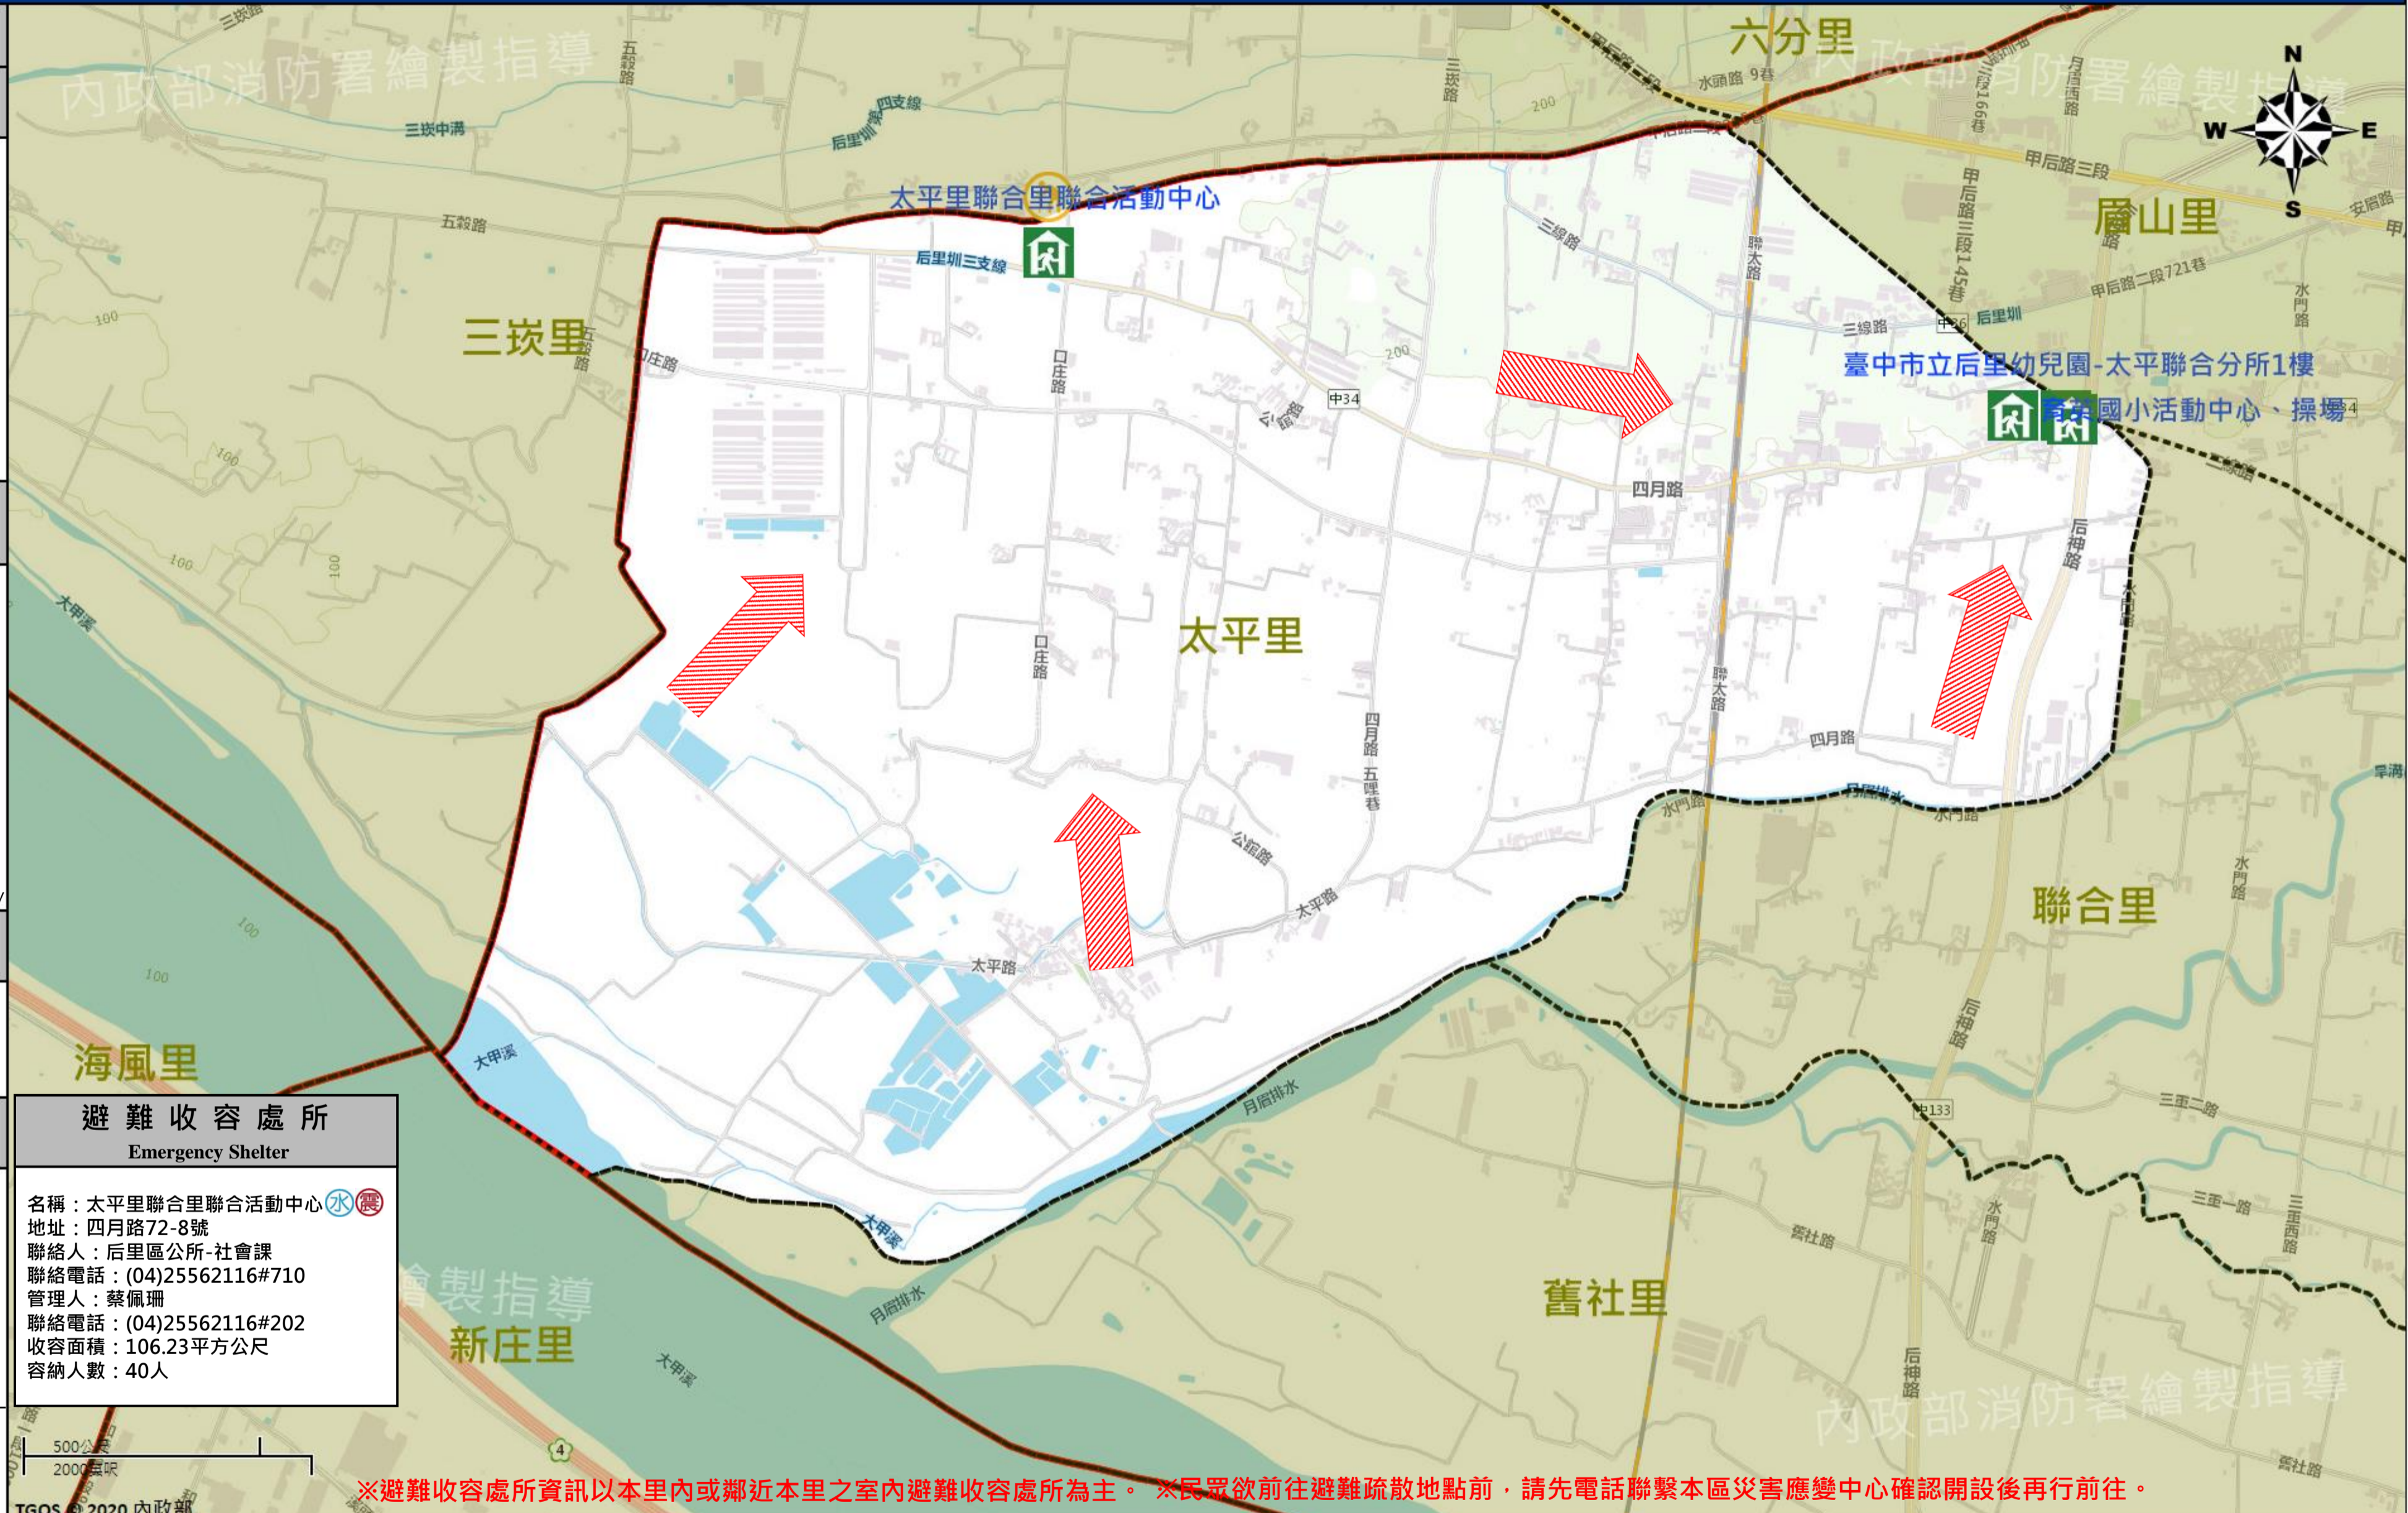

臺中市后里區太平里簡易疏散避難地圖 Taiping Vil., Houli District, Taichung City Simple Evacuation Map No.6601500-013(1/1)

防災資訊表 Information Table
災害通報單位 Notification Unit
臺中市災害應變中心 Taichung EOC 04-23811119#567 后里區災害應變中心 Houli District EOC 04-25562116 警察局大甲分局 Police Department 04-26872039 消防局后里分隊 Fire Bureau 04-25562600 1999臺中市民一碼通 Citizen Helpline 1999

防災資訊網站 Emergency Information website
經濟部水利署防災資訊服務網 Water Resources Agency, Ministry of Economic Affairs http://fhy2.wra.gov.tw/
行政院農委會土石流防災資訊網 Debris Flow Disaster Prevention Information http://246.swcb.gov.tw/
NCDR災害情資網 National Science and Technology Center for Disaster Reduction http://ceocdss.ncdr.nat.gov.tw/
臺中市政府水利局防災資訊網 Water Resources Bureau of Taichung City Government https://wrbeochi.taichung.gov.tw/TCSAFE/

緊急聯絡人 Emergency Contact person
里長：陳進益 Chief of Taiping Vil. : CHEN, JIN-YI 電話 Tel : (04)25560546 手機 Phone Number : 0910-495663

避難收容處所 Emergency Shelter
名稱：育英國小活動中心、操場 地址：四月路23號 聯絡人：后里區公所-社會課 聯絡電話：(04)25562116#710 管理人：林建良 聯絡電話：(04)25562374#371 收容面積：1196平方公尺 容納人數：250人
名稱：臺中市立后里幼兒園-太平聯合分所1樓 地址：四月路23之6號 聯絡人：后里區公所-社會課 聯絡電話：(04)25562116#710 管理人：張維強 聯絡電話：(04)25579233#10 收容面積：500平方公尺 容納人數：50人

直升機停機處 Heliport Info
名稱： 轄區分隊(電話)：
后里區公所2020年6月製作 Made in Jun 2020 by Houli District, Taichung City

※避難收容處所資訊以本里內或鄰近本里之室內避難收容處所為主。※民眾欲前往避難疏散地點前，請先電話聯繫本區災害應變中心確認開設後再行前往。

圖例 legend	防災 Disaster	道路 Road			設施 Facilities			界線 Administrative boundary
	避難疏散方向 Evacuation route	一般道路 Road	省道 Provincial Road	室外避難處所 Shelter	室內避難處所 Shelter	民生物資儲備處所 Material reserve	區行政界線 District level	
	歷史淹水點位 History Flooding Point	縣道 County highway	快速道路 Expressway	醫療機構 Hospital	警察單位 Police station	消防單位 Fire agency	里行政界線 Village level	
	歷史坡地災害 History slope point	國道 Highway	臺灣鐵路 TRA	社福機構(身障) Disabled Persons	社福機構(老人) Elderly welfare institution	社福機構(兒少) Children welfare	直升機停機處 Heliport	
	臺灣高鐵 THSR		一般護理之家 Nursing Home	災害應變中心 Emergency Operation Center