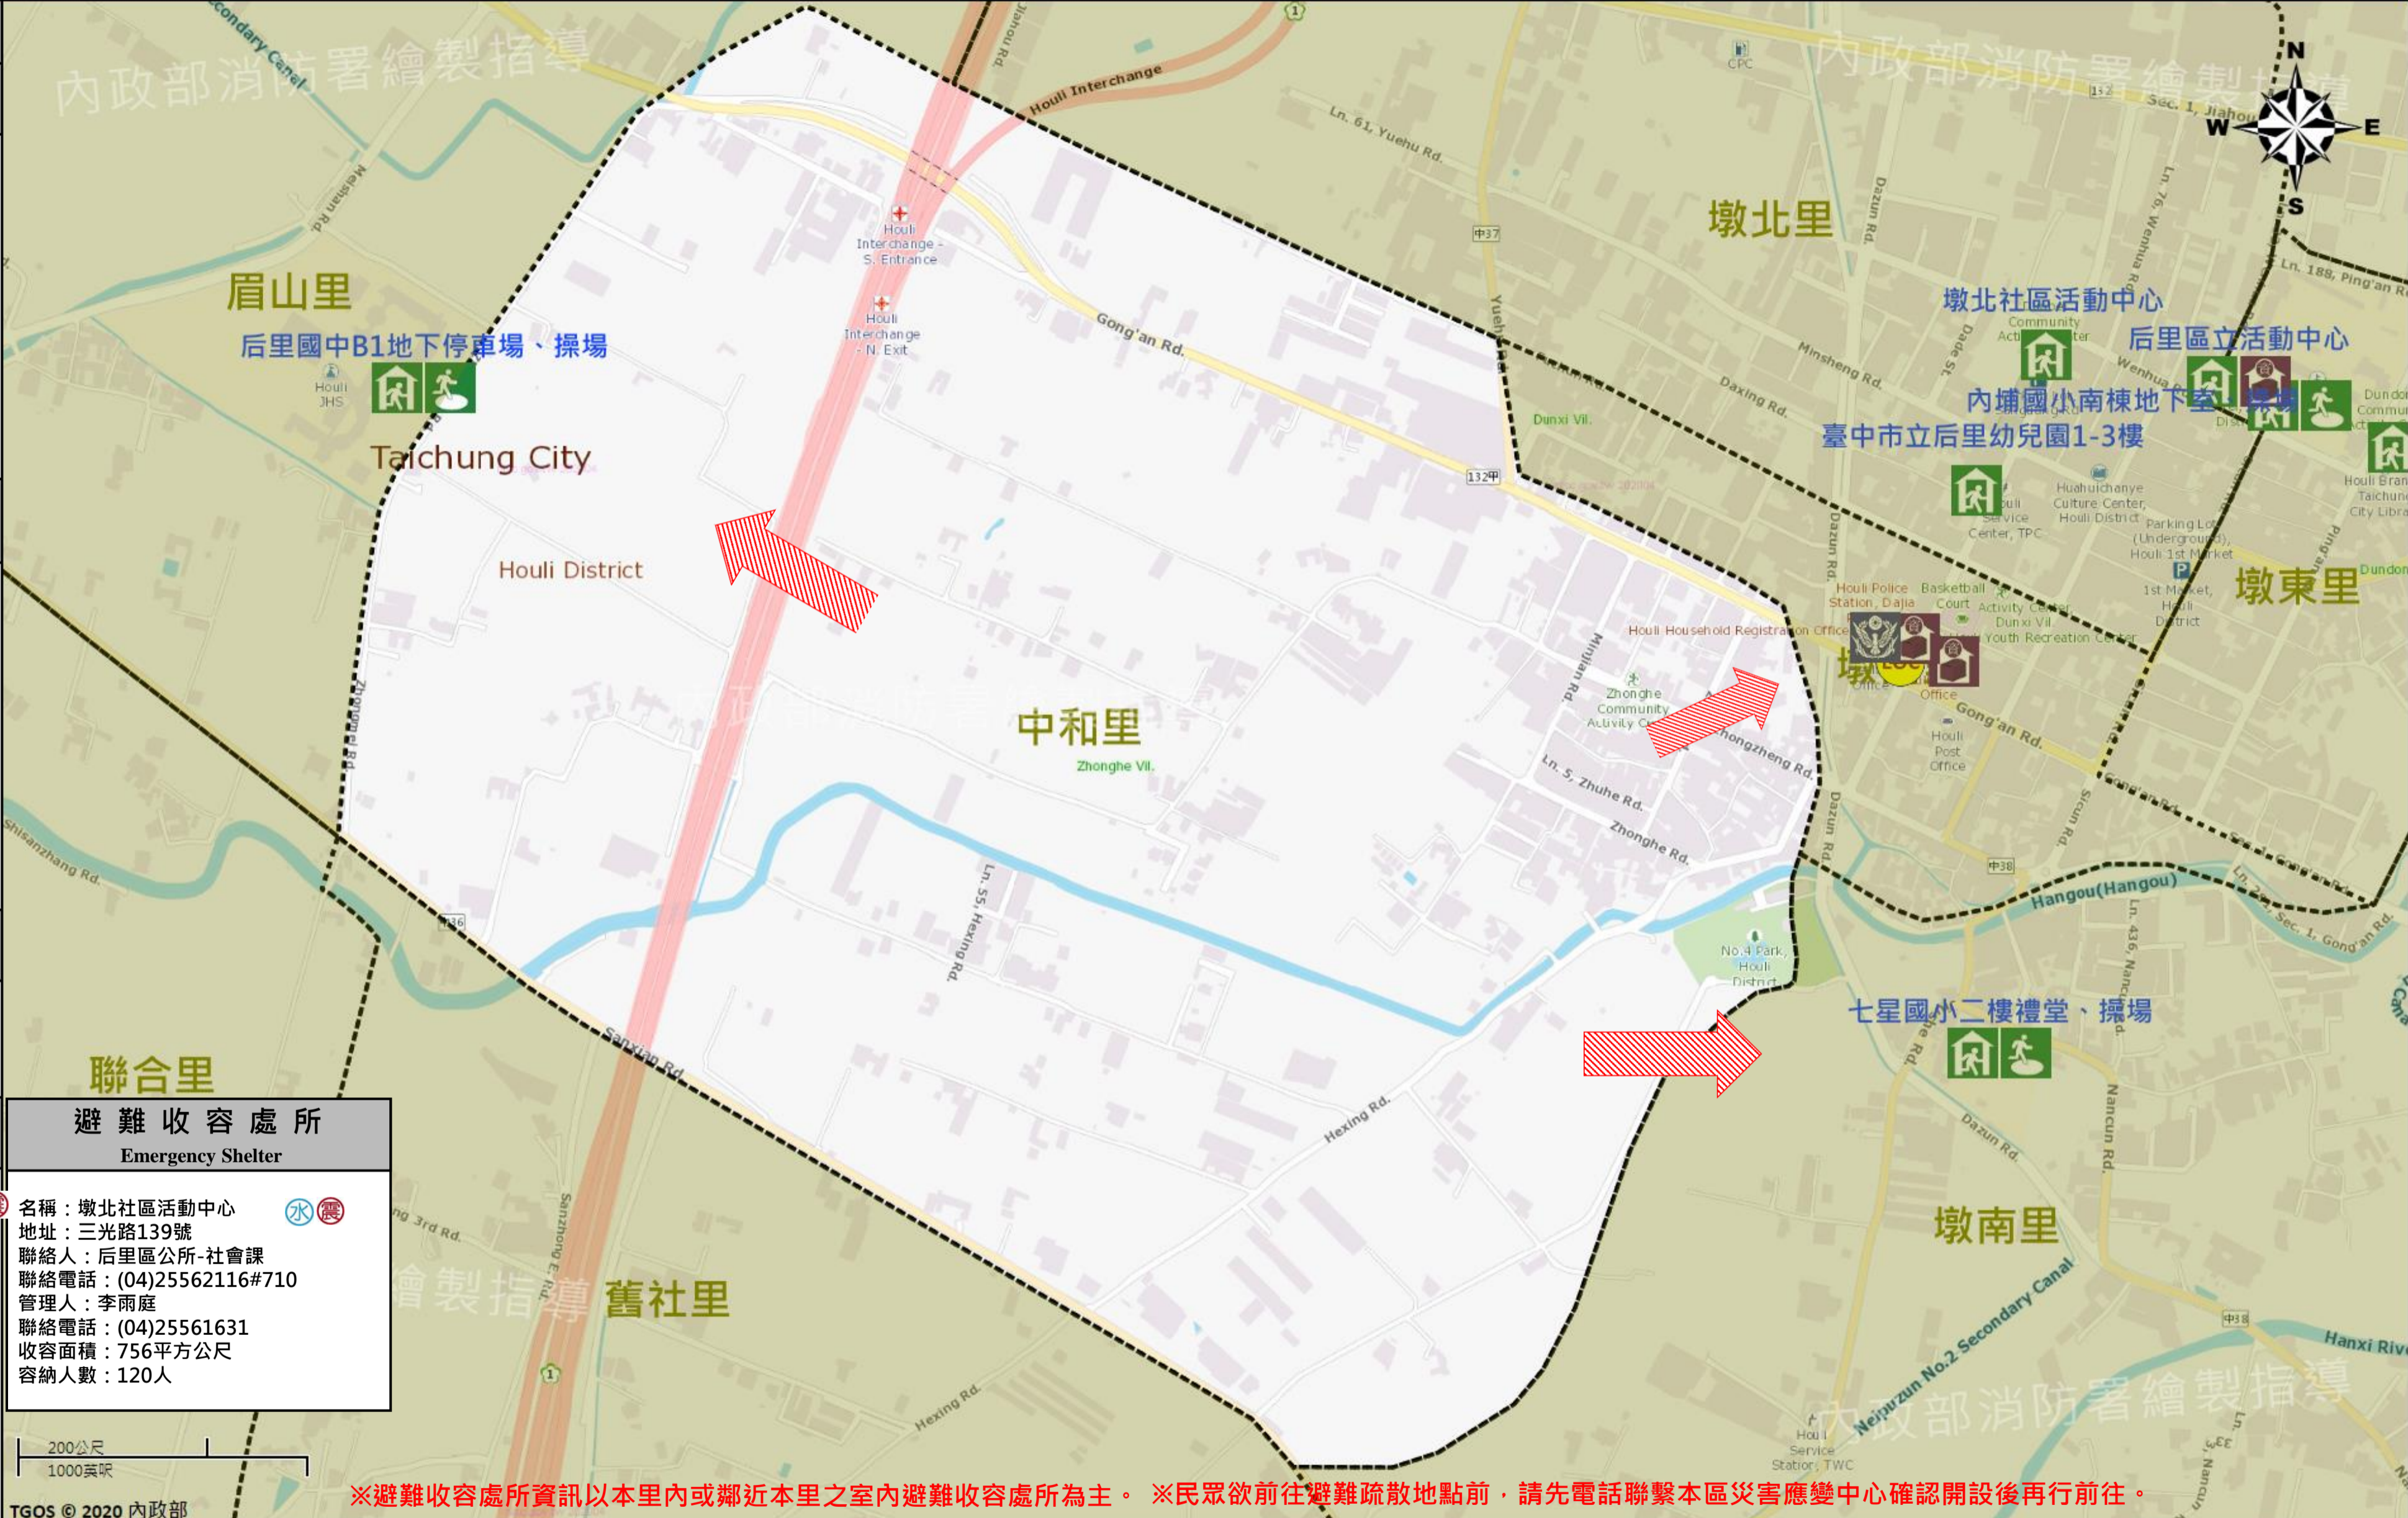

防災資訊表
Information Table

災害通報單位
Notification Unit

臺中市災害應變中心 Taichung EOC
04-23811119#567
后里區災害應變中心 Houli District EOC
04-25562116
警察局大甲分局 Police Department
04-26872039
消防局后里分隊 Fire Bureau
04-25562600
1999臺中市民一碼通 Citizen Helpline
1999

防災資訊網站
Emergency Information website

經濟部水利署防災資訊服務網
Water Resources Agency, Ministry of Economic Affairs
<http://fhy2.wra.gov.tw/>

行政院農委會土石流防災資訊網
Debris Flow Disaster Prevention Information
<http://246.swcb.gov.tw/>

NCDR災害情資網
National Science and Technology Center for Disaster Reduction
<http://ceodss.ncdr.nat.gov.tw/>

臺中市政府水利局防災資訊網
Water Resources Bureau of Taichung City Government
<https://wrbeochi.taichung.gov.tw/TCSAFE/>

緊急聯絡人
Emergency Contact person

里長：陳明裕
Chief of Zhonghe Vil. : CHEN, MING-YU
電話 Tel : (04)25560284
手機 Phone Number : 0937-732921

避難收容處所
Emergency Shelter

名稱：后里國中B1地下停車場、操場
地址：中眉路169號
聯絡人：后里區公所-社會課
聯絡電話：(04)25562116#710
管理人：鄭正通
聯絡電話：(04) 25562409#100
收容面積：5754平方公尺
容納人數：869人

避難收容處所
Emergency Shelter

名稱：墩北社區活動中心
地址：三光路139號
聯絡人：后里區公所-社會課
聯絡電話：(04)25562116#710
管理人：李雨庭
聯絡電話：(04)25561631
收容面積：756平方公尺
容納人數：120人

名稱：七星國小二樓禮堂、操場
地址：南村路389號
聯絡人：后里區公所-社會課
聯絡電話：(04)25562116#710
管理人：王女衣人
聯絡電話：(04)25562608#333
收容面積：4744平方公尺
容納人數：693人

直升機停機處
Heliport Info

名稱：后里國中
轄區分隊(電話)：后里分隊(04-25562600)

后里區公所2020年6月製作
Made in Jun 2020 by Houli District, Taichung City

※避難收容處所資訊以本里內或鄰近本里之室內避難收容處所為主。※民眾欲前往避難疏散地點前，請先電話聯繫本區災害應變中心確認開設後再行前往。

圖例 legend	防災 Disaster	道路 Road			設施 Facilities			界線 Administrative boundary
		避難疏散方向 Evacuation route	一般道路 Road	省道 Provincial Road	室外避難處所 Shelter	室內避難處所 Shelter	民生物資儲備處所 Material reserve	區行政界線 District level
	歷史淹水點位 History Flooding Point	縣道 County highway	快速道路 Expressway	醫療機構 Hospital	警察單位 Police station	消防單位 Fire agency	里行政界線 Village level	
	歷史坡地災害 History slope point	國道 Highway	臺灣鐵路 TRA	社福機構(身障) Disabled Persons	社福機構(老人) Elderly welfare institution	社福機構(兒少) Children welfare		
		臺灣高鐵 THSR		一般護理之家 Nursing Home	災害應變中心 Emergency Operation Center	直升機停機處 Heliport