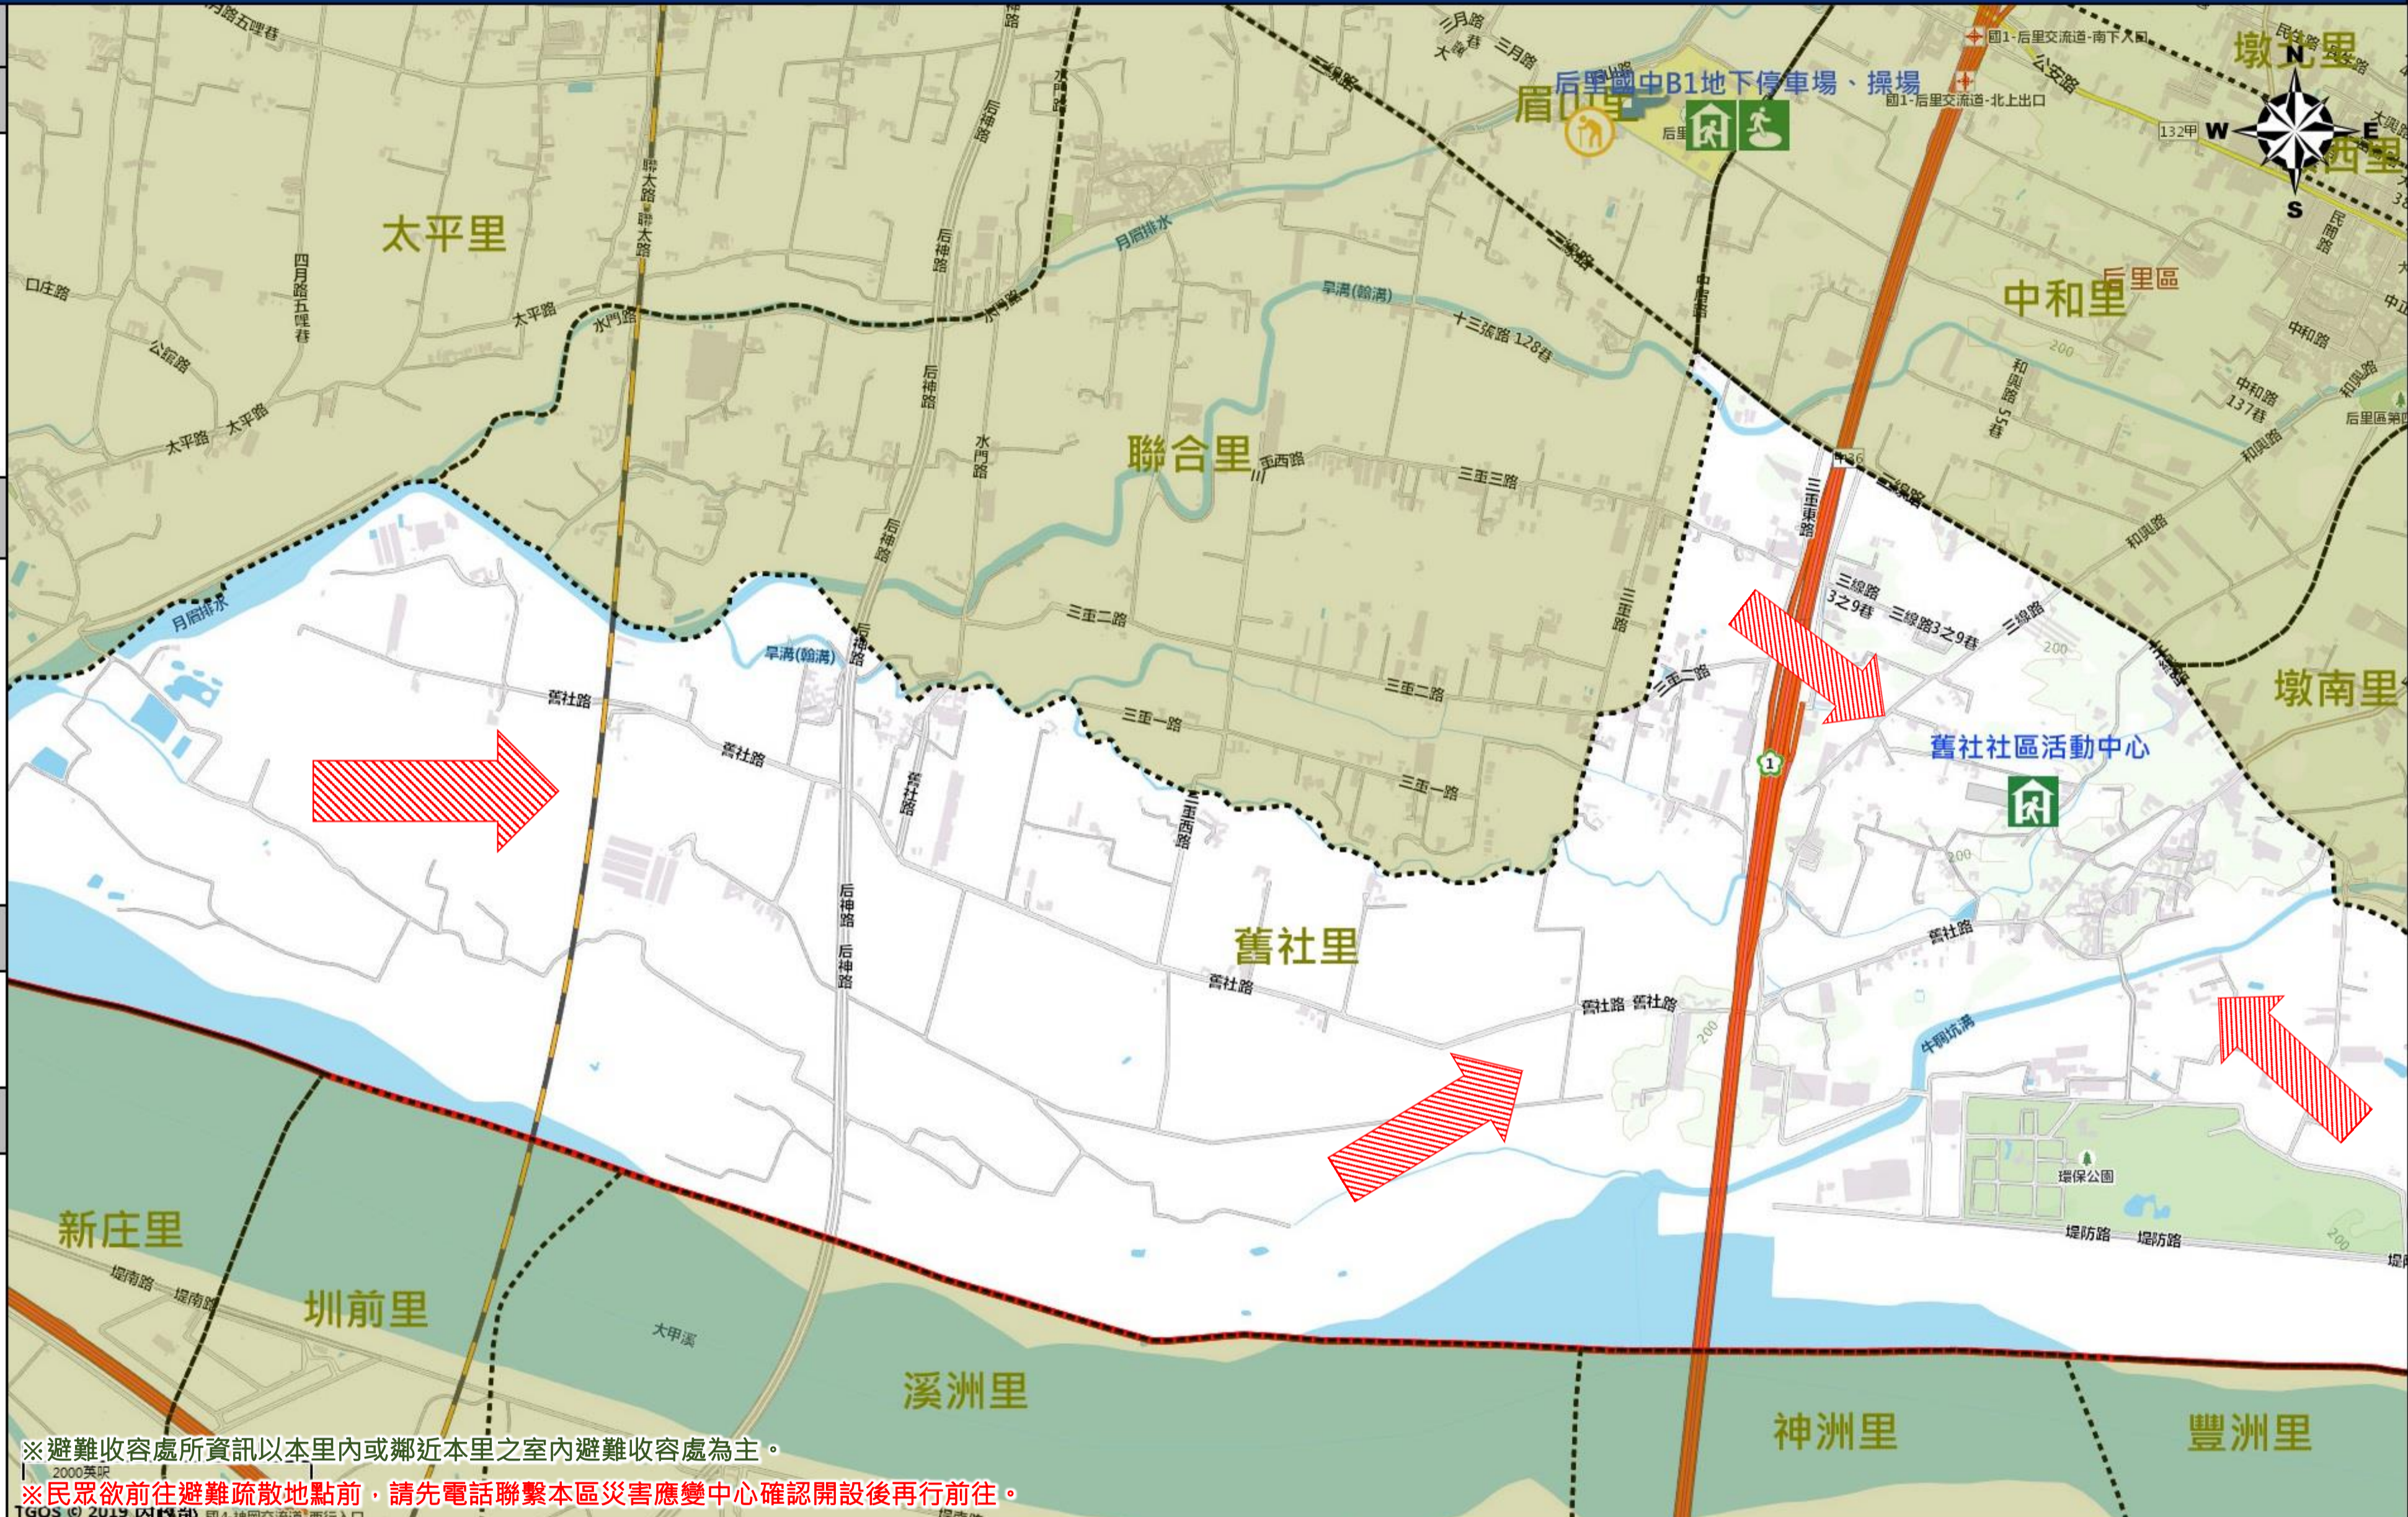

※避難收容處所資訊以本里內或鄰近本里之室內避難收容處為主。
※民眾欲前往避難疏散地點前，請先電話聯繫本區災害應變中心確認開設後再行前往。

圖例 legend	防災 Disaster	道路 Road	設施 Facilities	行政區界線 Administrative boundary
	避難疏散方向 Evacuation route	一般道路 Road	室外避難處所 Shelter	區行政界線 District level
	歷史淹水點位 History Flooding Point	縣道 County highway	醫療機構 Hospital	里行政界線 Village level
	歷史坡地災害 History slope point	國道 Highway	社福機構(身障) Disabled Persons	
		臺灣鐵路 TRA	社福機構(老人) Elderly welfare institution	
		臺灣高鐵 THSR	一般護理之家 Nursing Home	
			災害應變中心 Emergency Operation Center	
			民生物資儲備處所 Material reserve	
			消防單位 Fire agency	
			社福機構(兒少) Children welfare	
			直升機停機處 Heliport