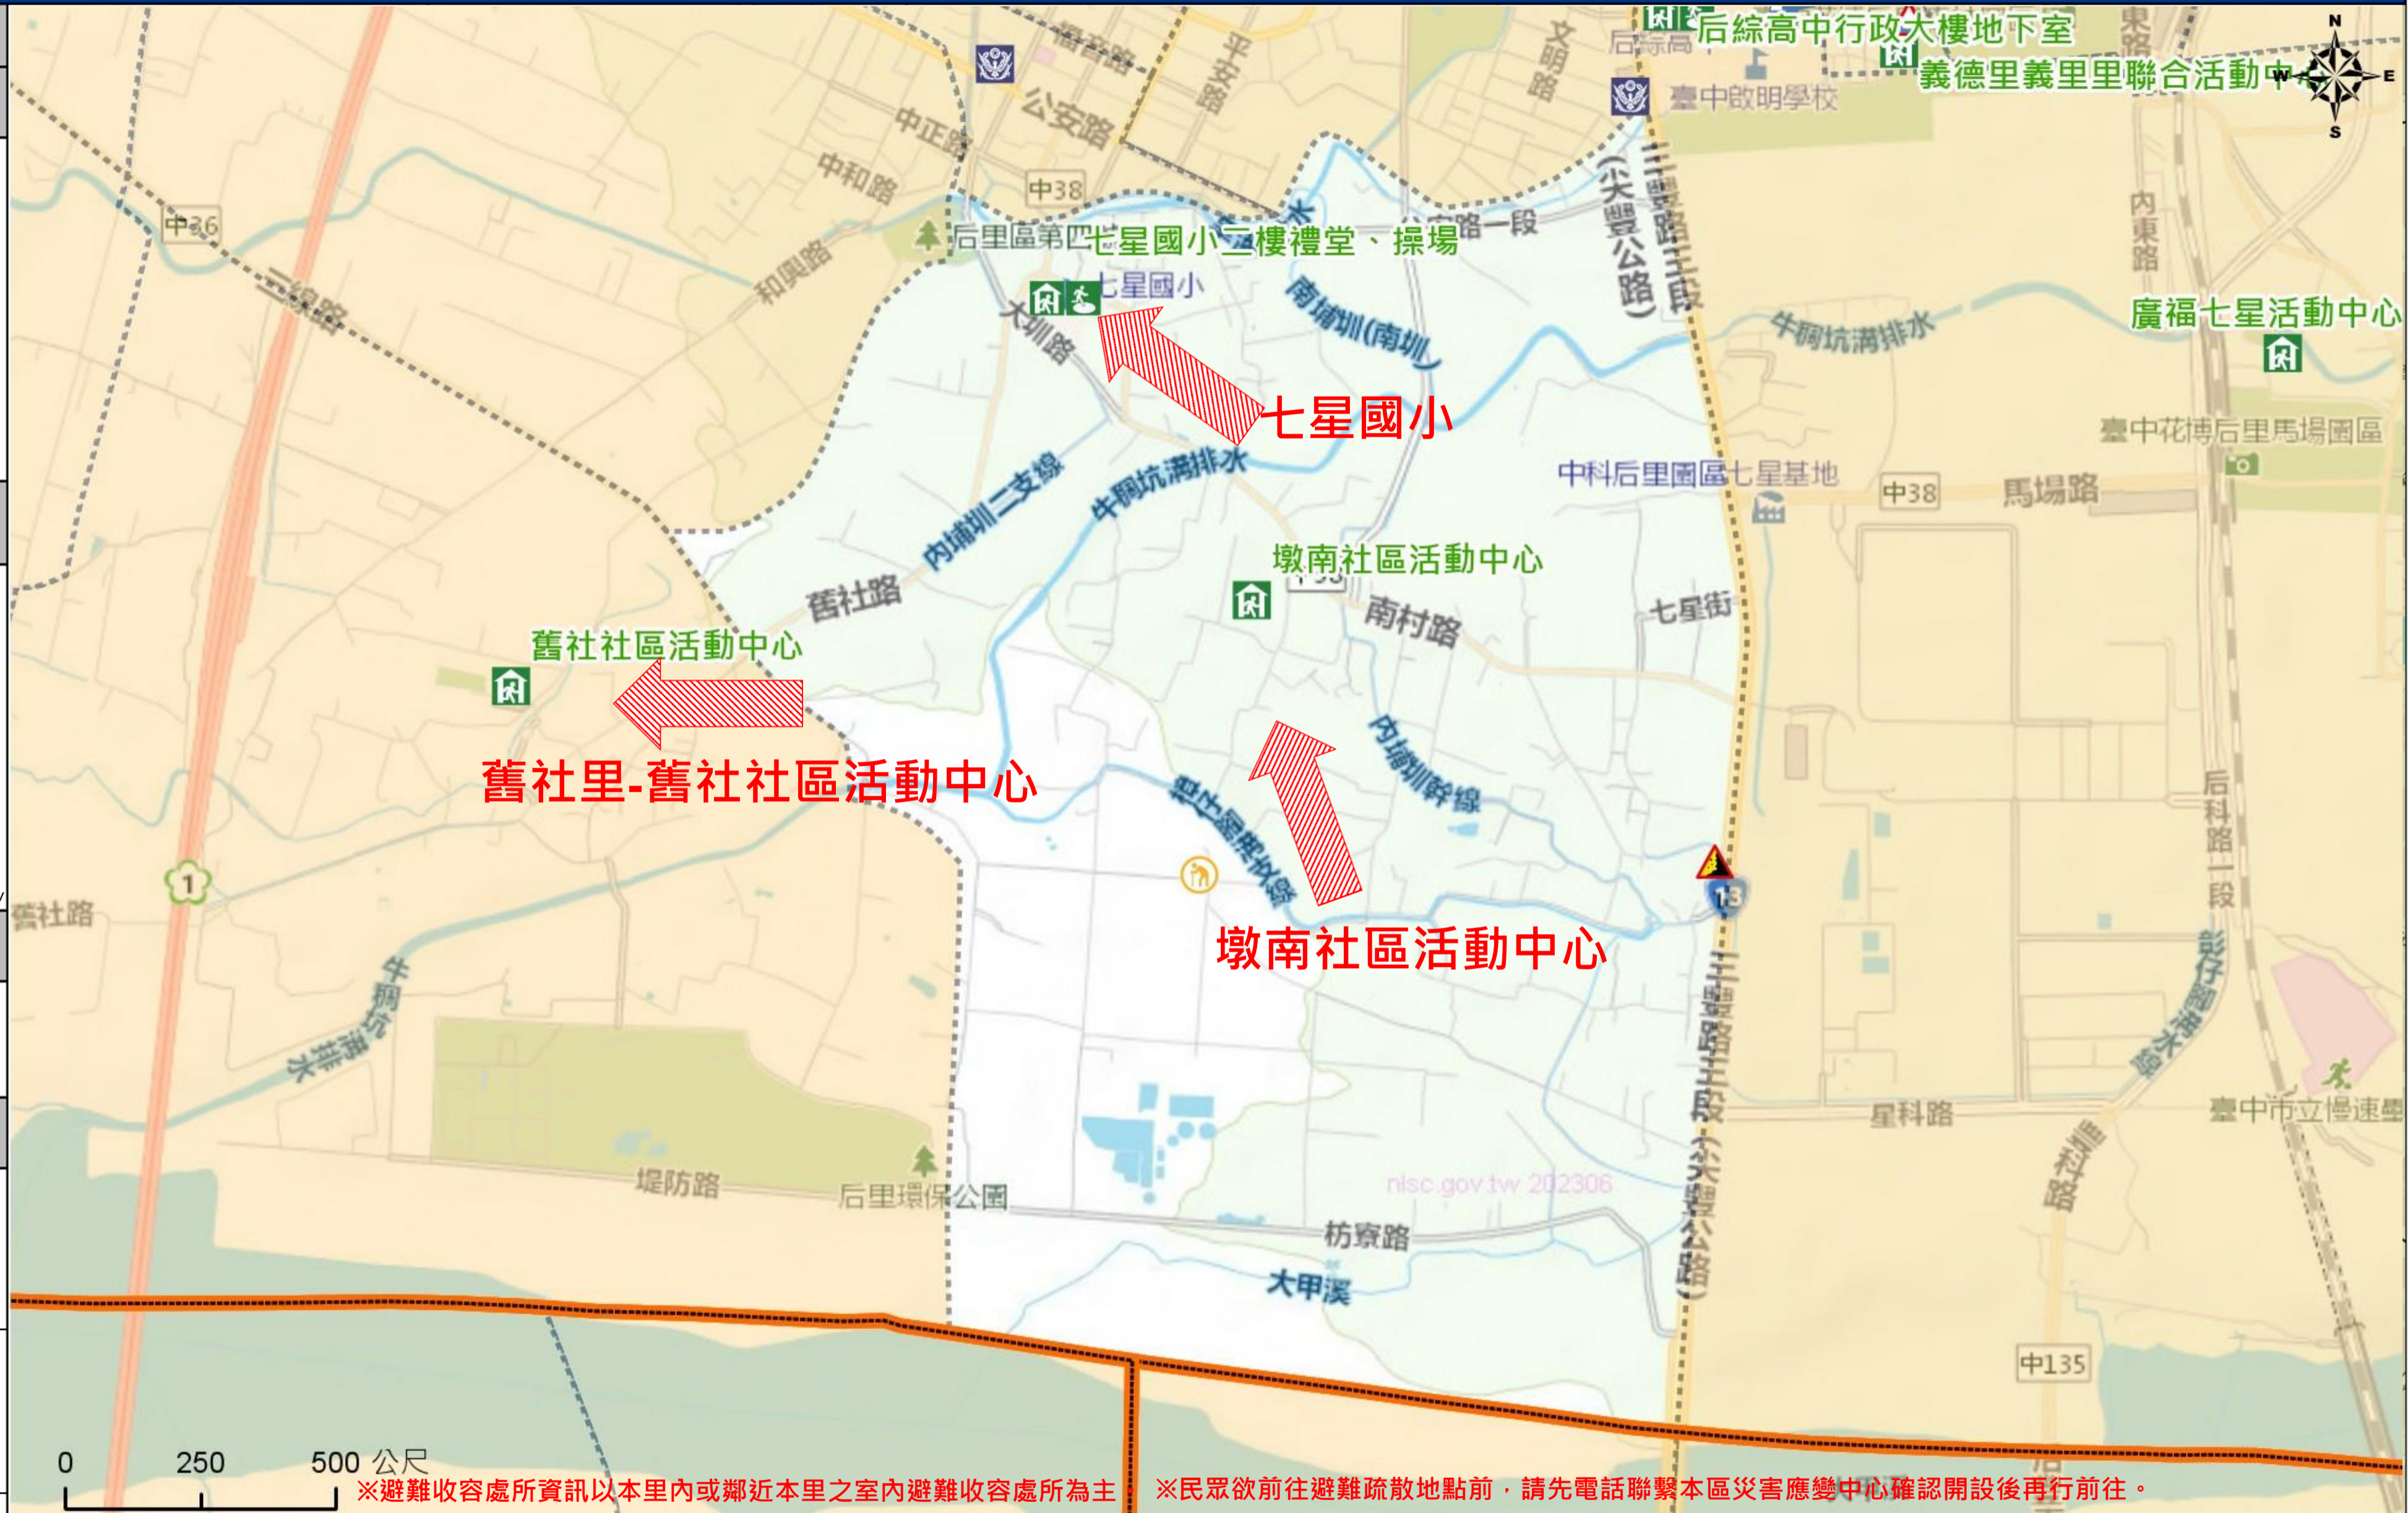

臺中市后里區墩南里簡易疏散避難地圖 Dunnan Vil., Houli District, Taichung City Simple Evacuation Map No.6601500-008

防災資訊表 Information Table
災害通報單位 Notification Unit
臺中市災害應變中心 Taichung EOC 04-23811119#567 后里區災害應變中心 Houli District EOC 04-25562116 警察局大甲分局 Police Department 04-26872039 消防局后里分隊 Fire Department 04-25562600 1999臺中市民一碼通 Citizen Helpline 1999

防災資訊網站
Emergency Information website

經濟部水利署防災資訊服務網
Water Resources Agency, Ministry of Economic Affairs
<https://fhy.wra.gov.tw/fhyv2/>

行政院農委會土石流防災資訊網
Debris Flow Disaster Prevention Information
<https://246.swcb.gov.tw/>

NCDR災害情資網
National Science and Technology Center for Disaster Reduction
<https://ceodss.ncdr.nat.gov.tw/>

臺中市政府水利局防災資訊網
Water Resources Bureau of Taichung City Government
<https://wrbeochi.taichung.gov.tw/TCSAFEp/>

緊急聯絡人
Emergency Contact person

里長 Chief of Dunnan Vil.
陳輝 CHEN, HUI
電話 Tel. : (04)25572843
手機 Phone Number : 0932-528680

避難收容處所
Evacuation Shelter

名稱(Name) : 七星國小 (水震)
地址(add.) : 墩南里南村路389號
聯絡電話(Tel.) : 25562608#333
容納人數(Capacity) : 693人(peple)

名稱(Name) : 舊社社區活動中心 (水震)
地址(add.) : 舊社里舊社路93號
聯絡電話(Tel.) : 0933549736
容納人數(Capacity) : 200人(peple)

名稱(Name) : 墩南社區活動中心 (水震)
地址(add.) : 墩南里南村路303巷1-8號
聯絡電話(Tel.) : 0963215168
容納人數(Capacity) : 120人(peple)

直升機停機處
Heliport Info

名稱 : 后綜高中
轄區分隊(電話) : 后里分隊04_25562600

后里區區公所2023年8月製作
Made in Aug 2023 by Houli District, Taichung City

※避難收容處所資訊以本里內或鄰近本里之室內避難收容處所為主 ※民眾欲前往避難疏散地點前，請先電話聯繫本區災害應變中心確認開設後再行前往。

圖例 legend	防災 Disaster	道路 Road		設施 Facilities			界線 Administrative boundary	
		避難疏散方向 Evacuation route	一般道路 Road	省道 Provincial Road	室外避難處所 Outdoor Shelter	室內避難處所 Indoor Shelter	民生物資儲備處所 Material reserve	區行政界線 District level
	歷史淹水點位 History Flooding Point	縣道 County highway	快速道路 Expressway	醫療機構 Medical Facility	警察單位 Police Departmet	消防單位 Fire Department	里行政界線 Village level	
	歷史坡地災害 History slope point	國道 Highway	臺灣鐵路 TRA	社福機構(身障) Disabled Persons	社福機構(老人) Elderly welfare institution	社福機構(兒少) Children welfare	臺中市市民防災手冊 Taichung Citizen Disaster Prevention Guide	
		臺灣高鐵 THSR	台中捷運 TMRT	一般護理之家 Nursing Home	災害應變中心 Emergency Operation Center	直升機停機處 Heliport