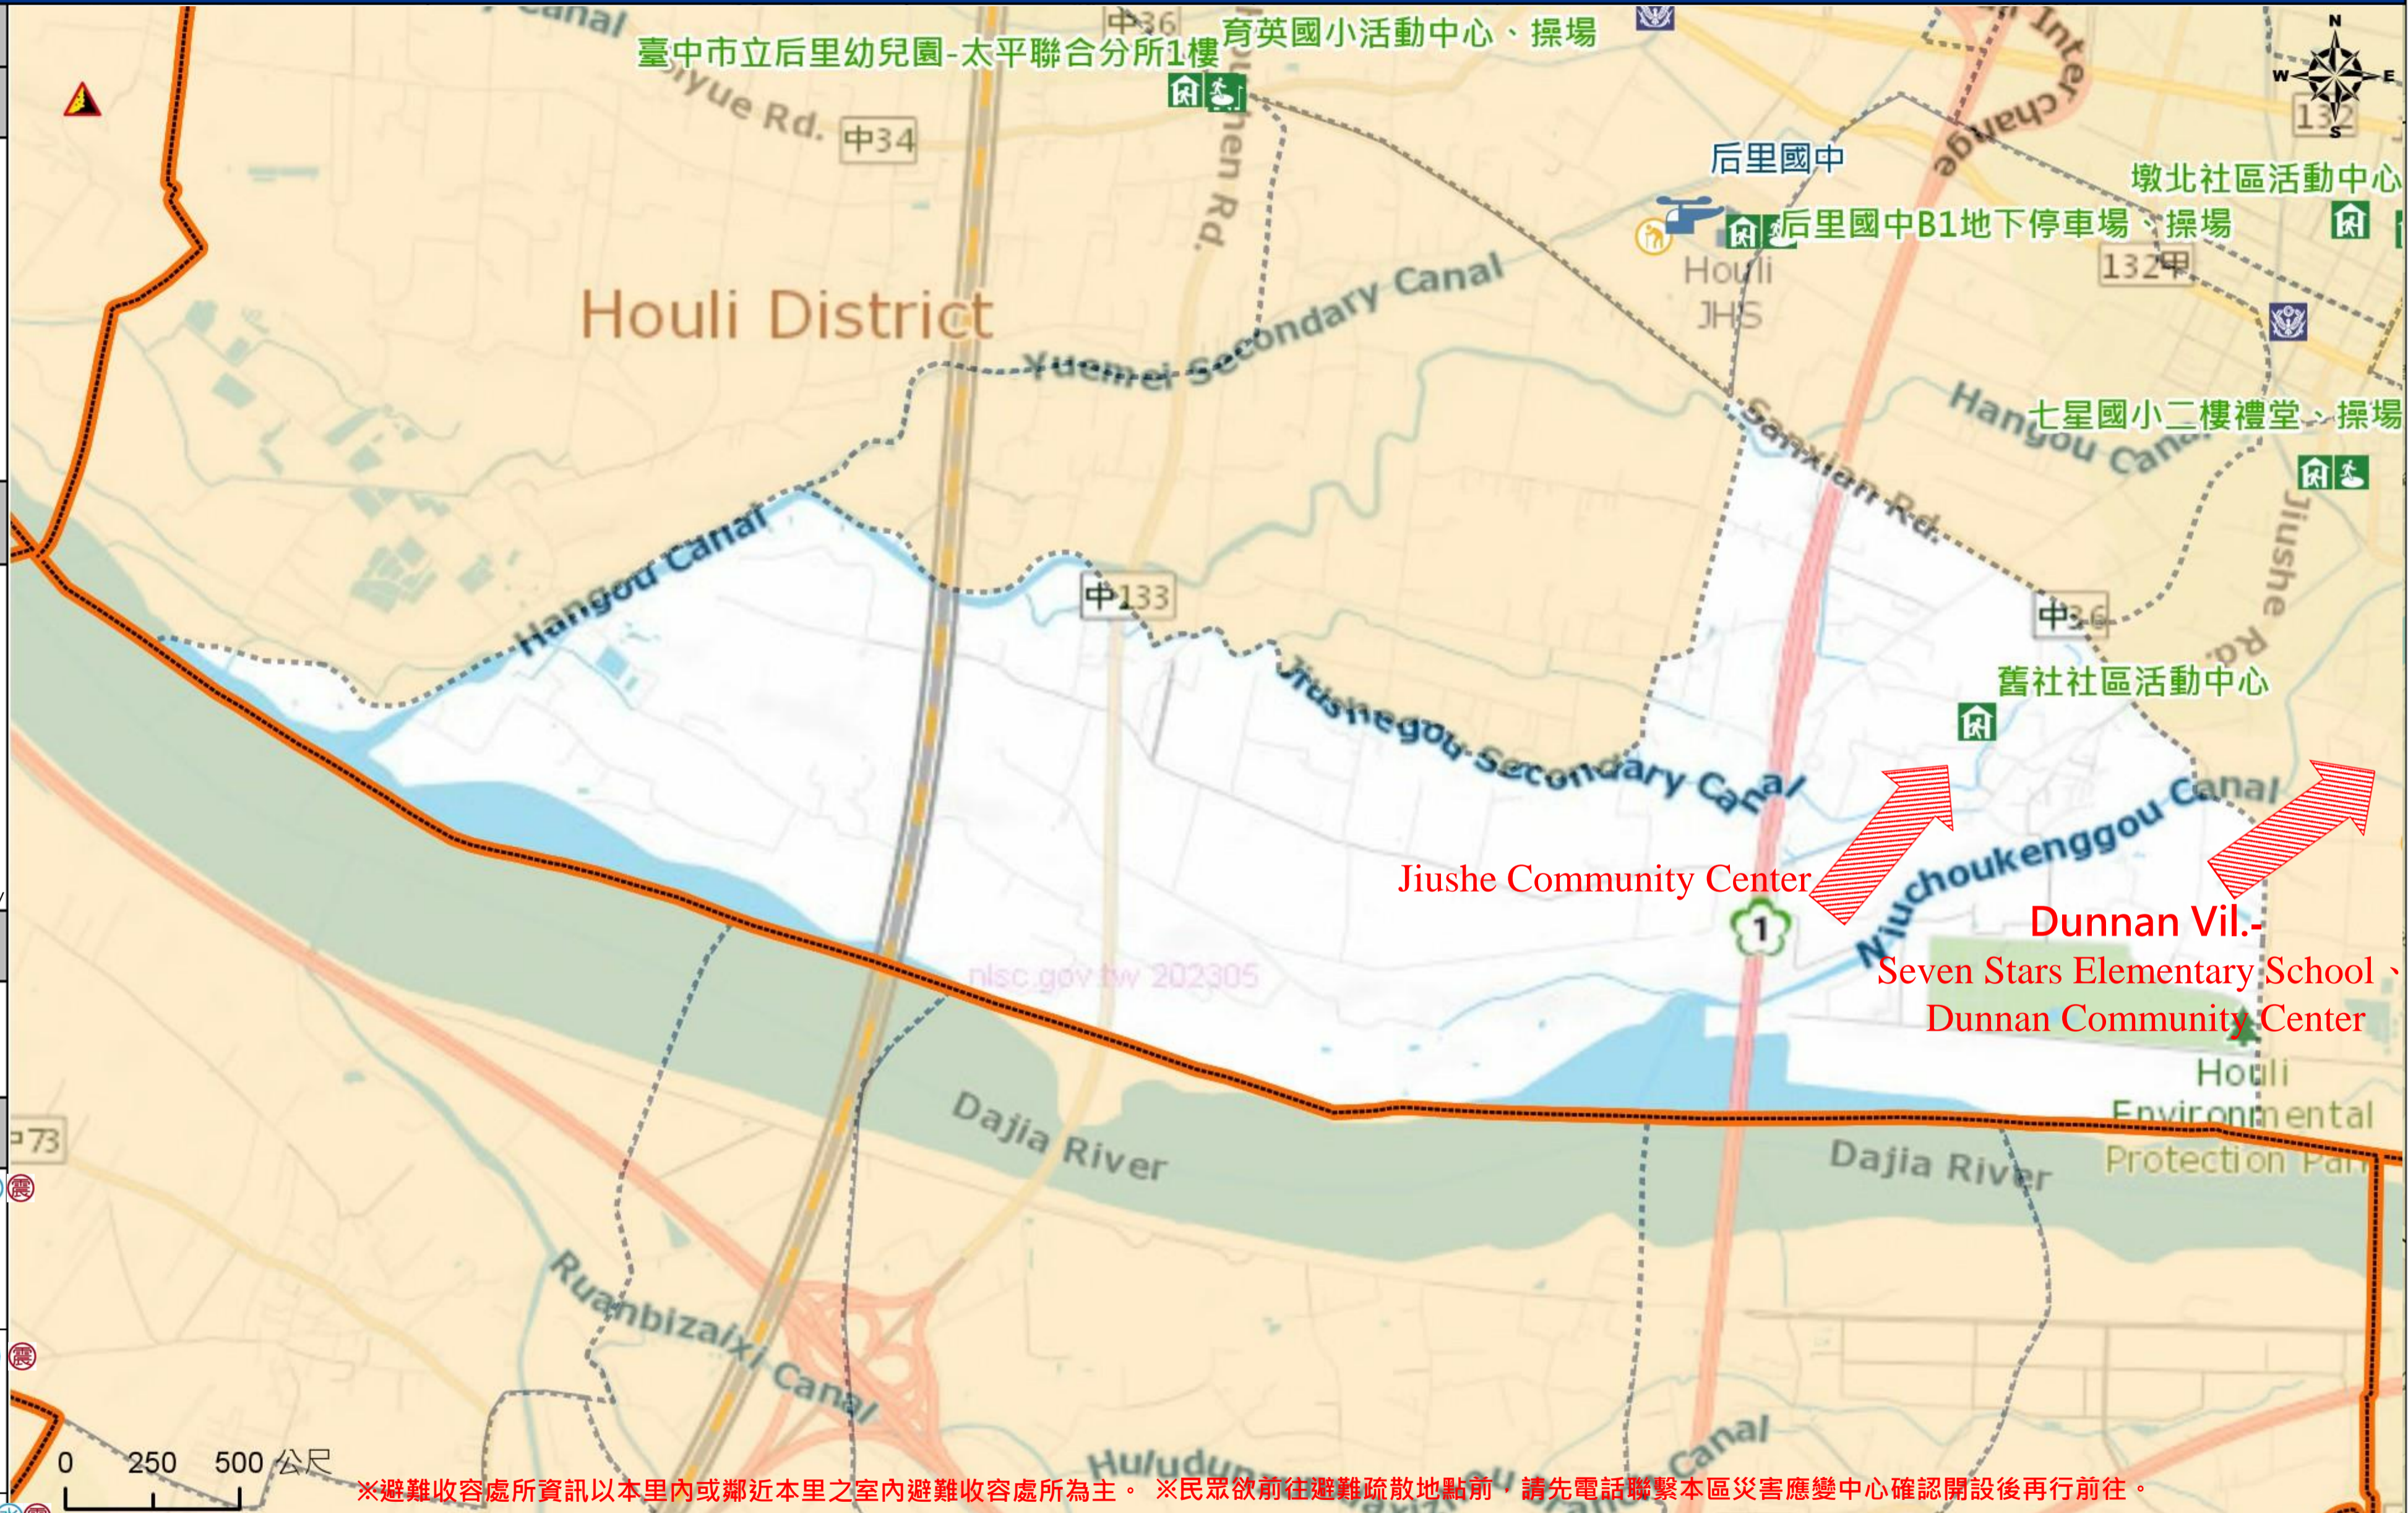

防災資訊表 Information Table
災害通報單位 Notification Unit
臺中市災害應變中心 Taichung EOC 04-23811119#567 后里區災害應變中心 Houli District EOC 04-25562116 警察局大甲分局 Police Department 04-26872039 消防局后里分隊 Fire Department 04-25562600 1999臺中市民一碼通 Citizen Helpline 1999

防災資訊網站 Emergency Information website
經濟部水利署防災資訊服務網 Water Resources Agency, Ministry of Economic Affairs https://fhy.wra.gov.tw/fhyv2/ 行政院農委會土石流防災資訊網 Debris Flow Disaster Prevention Information https://246.swcb.gov.tw/ NCDR災害情資網 National Science and Technology Center for Disaster Reduction https://ceocdss.ncdr.nat.gov.tw/ 臺中市政府水利局防災資訊網 Water Resources Bureau of Taichung City Government https://wrbeochi.taichung.gov.tw/TCSAFE/

緊急聯絡人 Emergency Contact person
里長 Chief of Jiushe Vil. 林有盛 LIN, YOU-SHENG 電話 Tel. : (04)25576240 手機 Phone Number : 0933-549736

避難收容處所 Evacuation Shelter
名稱(Name) : Jiushe Community Center 地址(add.) : No. 93, Jiushe Rd. 聯絡電話(Tel.) : 0933549736 容納人數(Capacity) : 200人(peple)
名稱(Name) : Seven Stars Elementary School 地址(add.) : No. 389, Nancun Rd. 聯絡電話(Tel.) : 25562608#333 容納人數(Capacity) : 693人(peple)

名稱(Name) : Dunnan Community Center 地址(add.) : No. 1-8, Ln. 303, Nancun Rd. 聯絡電話(Tel.) : 0963215168 容納人數(Capacity) : 120人(peple)

直升機停機處 Heliport Info
名稱 : Houli Junior High School 轄區分隊(電話) : Houli Fire Department 04-25562600 后里區區公所2023年8月製作 Made in Aug 2023 by Houli District, Taichung City

※避難收容處所資訊以本里內或鄰近本里之室內避難收容處所為主。※民眾欲前往避難疏散地點前，請先電話聯繫本區災害應變中心確認開設後再行前往。

圖例 legend	防災 Disaster	道路 Road		設施 Facilities			界線 Administrative boundary
	避難疏散方向 Evacuation route	一般道路 Road	省道 Provincial Road	室外避難處所 Outdoor Shelter	室內避難處所 Indoor Shelter	民生物資儲備處所 Material reserve	區行政界線 District level
	歷史淹水點位 History Flooding Point	縣道 County highway	快速道路 Expressway	醫療機構 Medical Facility	警察單位 Police Departmet	消防單位 Fire Department	里行政界線 Village level
	歷史坡地災害 History slope point	國道 Highway	臺灣鐵路 TRA	社福機構(身障) Disabled Persons	社福機構(老人) Elderly welfare institution	社福機構(兒少) Children welfare	臺中市市民防災手冊 Taichung Citizen Disaster Prevention Guide
	臺灣高鐵 THSR	台中捷運 TMRT	一般護理之家 Nursing Home	災害應變中心 Emergency Operation Center	直升機停機處 Heliport