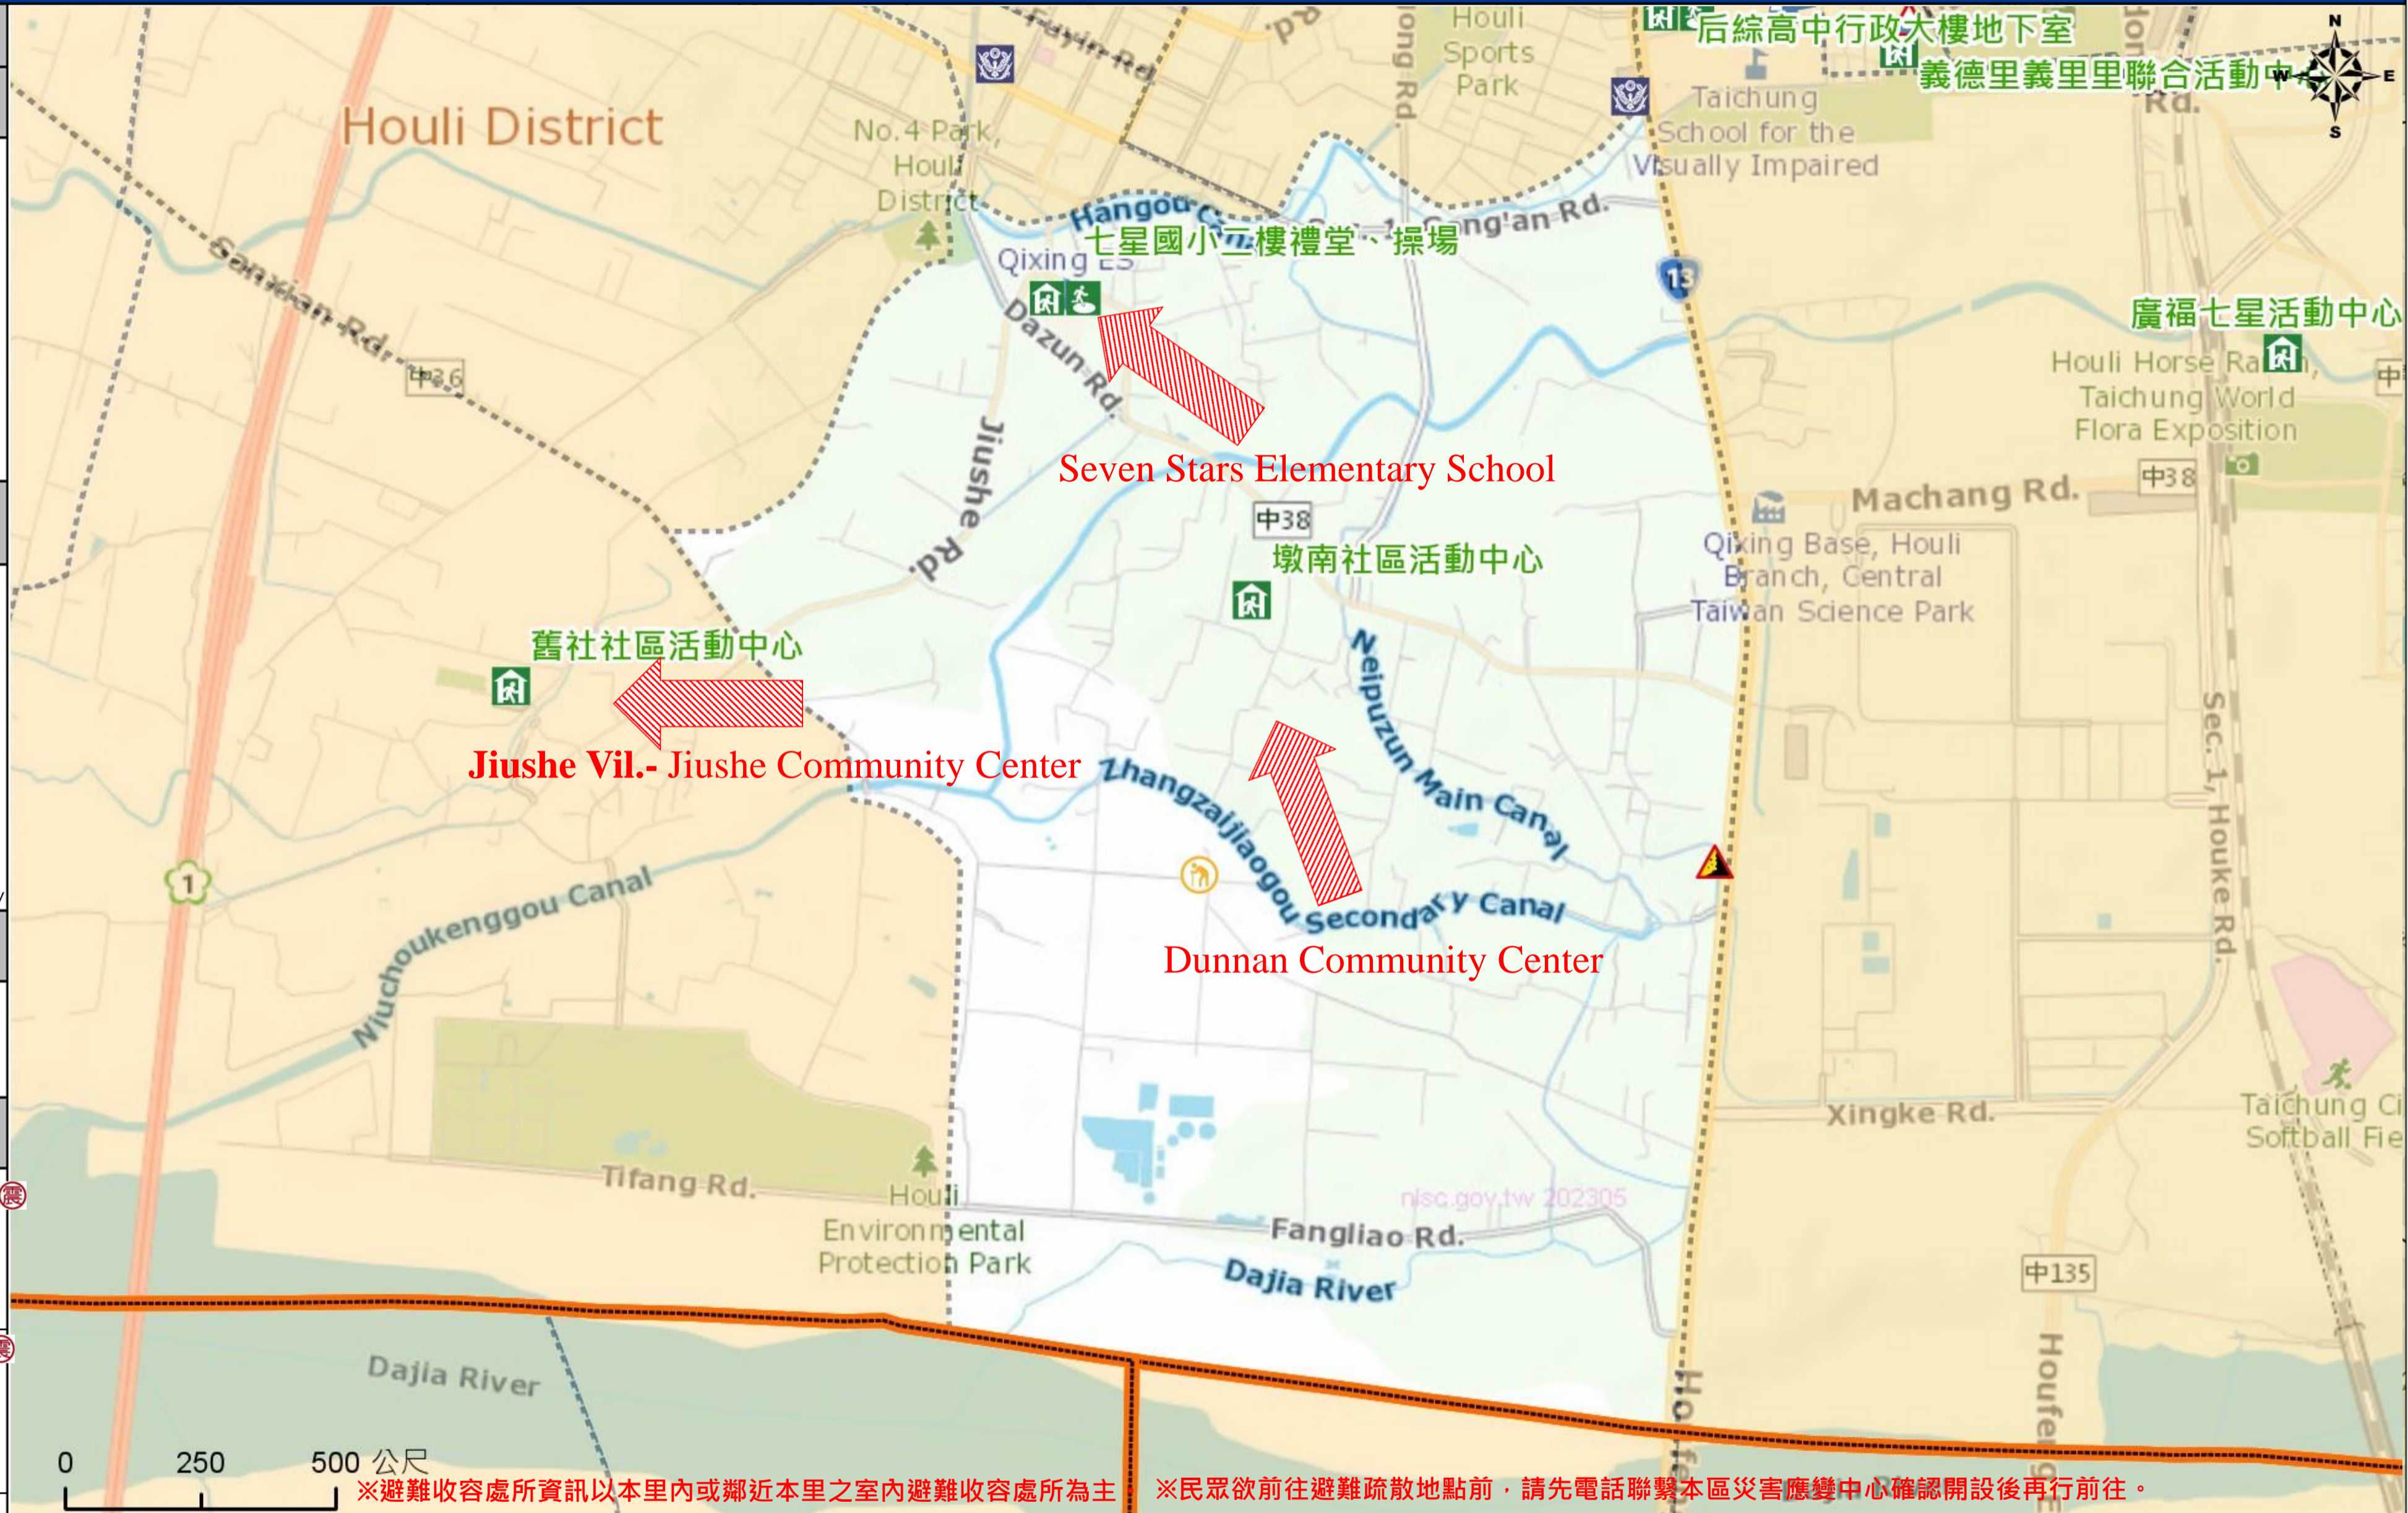

# 臺中市后里區墩南里簡易疏散避難地圖 Dunnan Vil., Houli District, Taichung City Simple Evacuation Map No.6601500-008

防災資訊表 Information Table
災害通報單位 Notification Unit
臺中市災害應變中心 Taichung EOC 04-23811119#567 后里區災害應變中心 Houli District EOC 04-25562116 警察局大甲分局 Police Department 04-26872039 消防局后里分隊 Fire Department 04-25562600 1999臺中市民一碼通 Citizen Helpline 1999

防災資訊網站 Emergency Information website
 經濟部水利署防災資訊服務網 Water Resources Agency, Ministry of Economic Affairs <a href="https://fhy.wra.gov.tw/fhyv2/">https://fhy.wra.gov.tw/fhyv2/</a>  行政院農委會土石流防災資訊網 Debris Flow Disaster Prevention Information <a href="https://246.swcb.gov.tw/">https://246.swcb.gov.tw/</a>  NCDR災害情資網 National Science and Technology Center for Disaster Reduction <a href="https://ceodss.ncdr.nat.gov.tw/">https://ceodss.ncdr.nat.gov.tw/</a>  臺中市政府水利局防災資訊網 Water Resources Bureau of Taichung City Government <a href="https://wrbeochi.taichung.gov.tw/TCSAFEp/">https://wrbeochi.taichung.gov.tw/TCSAFEp/</a>

圖例 legend	防災 Disaster	道路 Road			設施 Facilities			界線 Administrative boundary
	 避難疏散方向 Evacuation route	 一般道路 Road	 省道 Provincial Road	 室外避難處所 Outdoor Shelter	 室內避難處所 Indoor Shelter	 民生物資儲備處所 Material reserve	 區行政界線 District level	
	 歷史淹水點位 History Flooding Point	 縣道 County highway	 快速道路 Expressway	 醫療機構 Medical Facility	 警察單位 Police Departmet	 消防單位 Fire Department	 里行政界線 Village level	
	 歷史坡地災害 History slope point	 國道 Highway	 臺灣鐵路 TRA	 社福機構(身障) Disabled Persons	 社福機構(老人) Elderly welfare institution	 社福機構(兒少) Children welfare	 臺中市市民防災手冊 Taichung Citizen Disaster Prevention Guide	
	 臺灣高鐵 THSR	 台中捷運 TMRT	 一般護理之家 Nursing Home	 災害應變中心 Emergency Operation Center	 直升機停機處 Heliport			