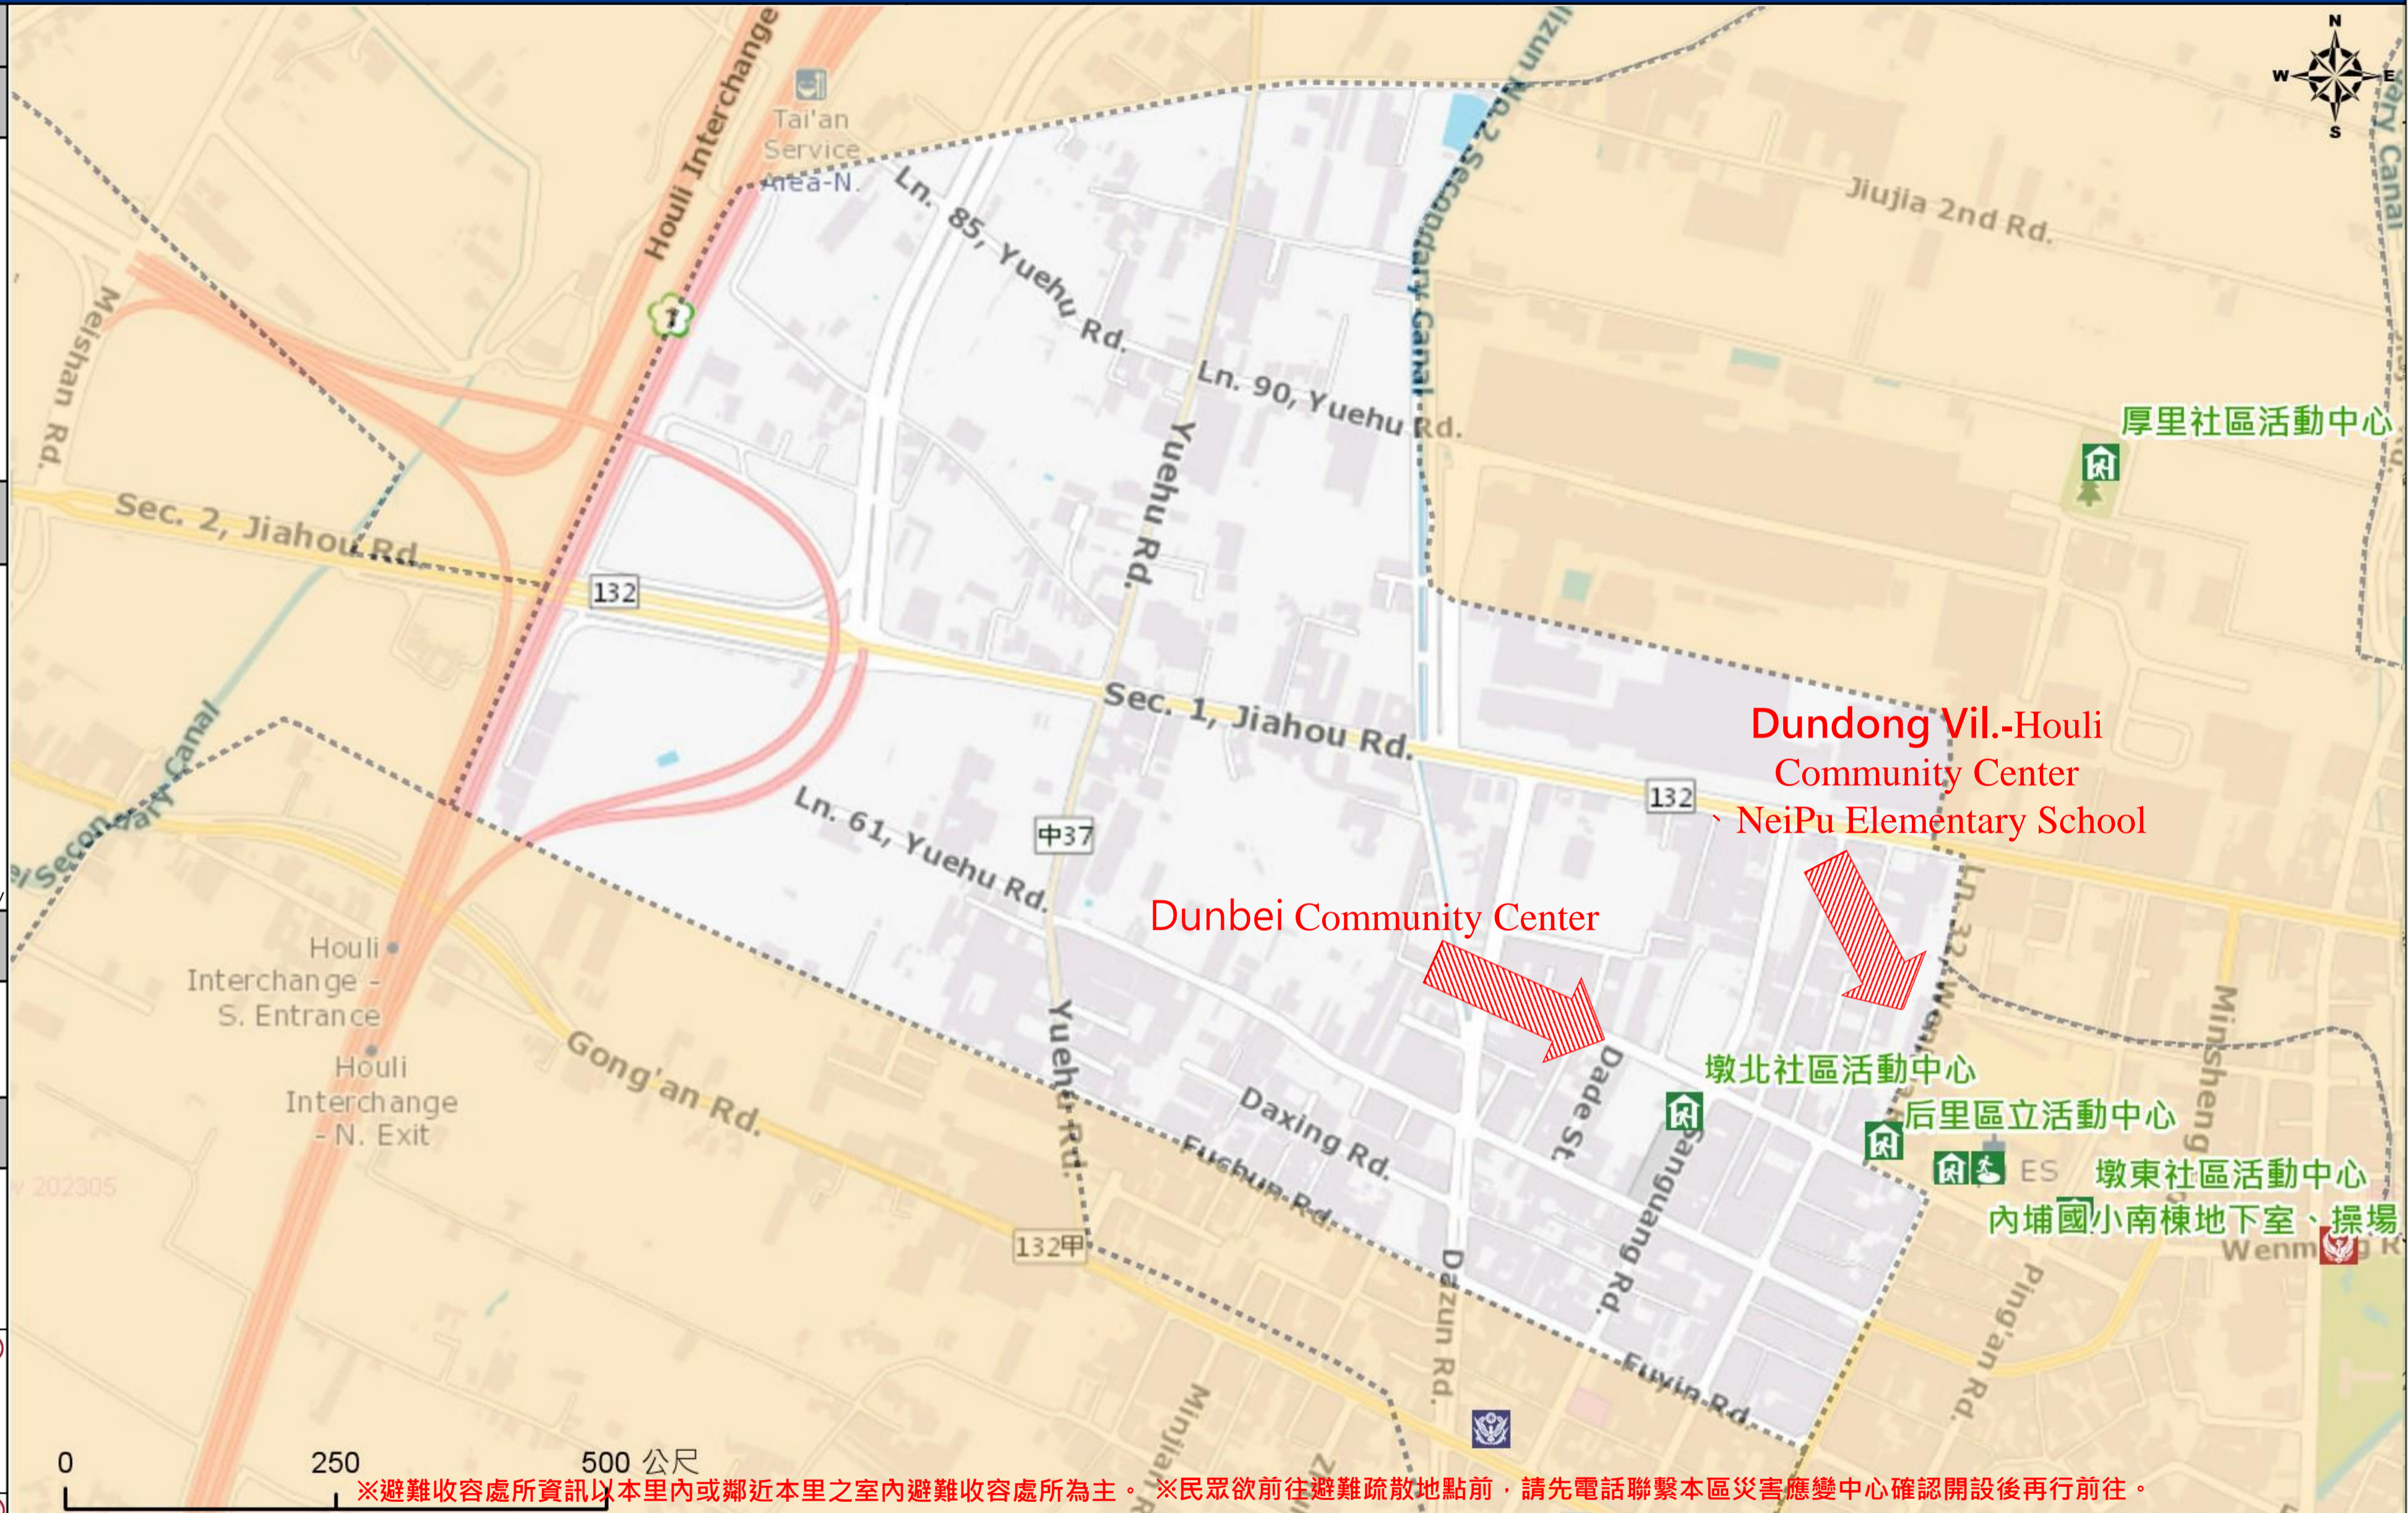

防災資訊表 Information Table
災害通報單位 Notification Unit
臺中市災害應變中心 Taichung EOC 04-23811119#567 后里區災害應變中心 Houli District EOC 04-25562116 警察局大甲分局 Police Department 04-26872039 消防局后里分隊 Fire Department 04-25562600 1999臺中市民一碼通 Citizen Helpline 1999

防災資訊網站
Emergency Information website

經濟部水利署防災資訊服務網
Water Resources Agency, Ministry of Economic Affairs
<https://fhy.wra.gov.tw/fhyv2/>

行政院農委會土石流防災資訊網
Debris Flow Disaster Prevention Information
<https://246.swcb.gov.tw/>

NCDR災害情資網
National Science and Technology Center for Disaster Reduction
<https://ceodss.ncdr.nat.gov.tw/>

臺中市政府水利局防災資訊網
Water Resources Bureau of Taichung City Government
<https://wrbeochi.taichung.gov.tw/TCSAFE/>

緊急聯絡人
Emergency Contact person

里長 Chief of Dunbei Vil.
羅金浩 LUO,JIN-HAO
電話 Tel. : (04)25561631
手機 Phone Number : 0927-800070

避難收容處所
Evacuation Shelter

名稱(Name): Dunbei Community Center
地址(add.): No. 139, Sanguang Rd.
聯絡電話(Tel.): 0937732408
容納人數(Capacity): 120人(peple)

名稱(Name): Houli Community Center
地址(add.): No. 32, Wenhua Rd.
聯絡電話(Tel.): 2556-2116#119
容納人數(Capacity): 200人(peple)

名稱(Name): NeiPu Elementary School
地址(add.): No. 30, Wenhua Rd.
聯絡電話(Tel.): 2556-2003#831
容納人數(Capacity): 726 人(peple)

直升機停機處
Heliport Info

名稱:
轄區分隊(電話):
后里區區公所2023年8月製作
Made in Aug 2023 by Houli District, Taichung City

圖例 legend	防災 Disaster	道路 Road		設施 Facilities			界線 Administrative boundary	
		避難疏散方向 Evacuation route	一般道路 Road	省道 Provincial Road	室外避難處所 Outdoor Shelter	室內避難處所 Indoor Shelter	民生物資儲備處所 Material reserve	區行政界線 District level
	歷史淹水點位 History Flooding Point	縣道 County highway	快速道路 Expressway	醫療機構 Medical Facility	警察單位 Police Departmet	消防單位 Fire Department	里行政界線 Village level	
	歷史坡地災害 History slope point	國道 Highway	臺灣鐵路 TRA	社福機構(身障) Disabled Persons	社福機構(老人) Elderly welfare institution	社福機構(兒少) Children welfare	臺中市市民防災手冊 Taichung Citizen Disaster Prevention Guide	
		臺灣高鐵 THSR	台中捷運 TMRT	一般護理之家 Nursing Home	災害應變中心 Emergency Operation Center	直升機停機處 Heliport