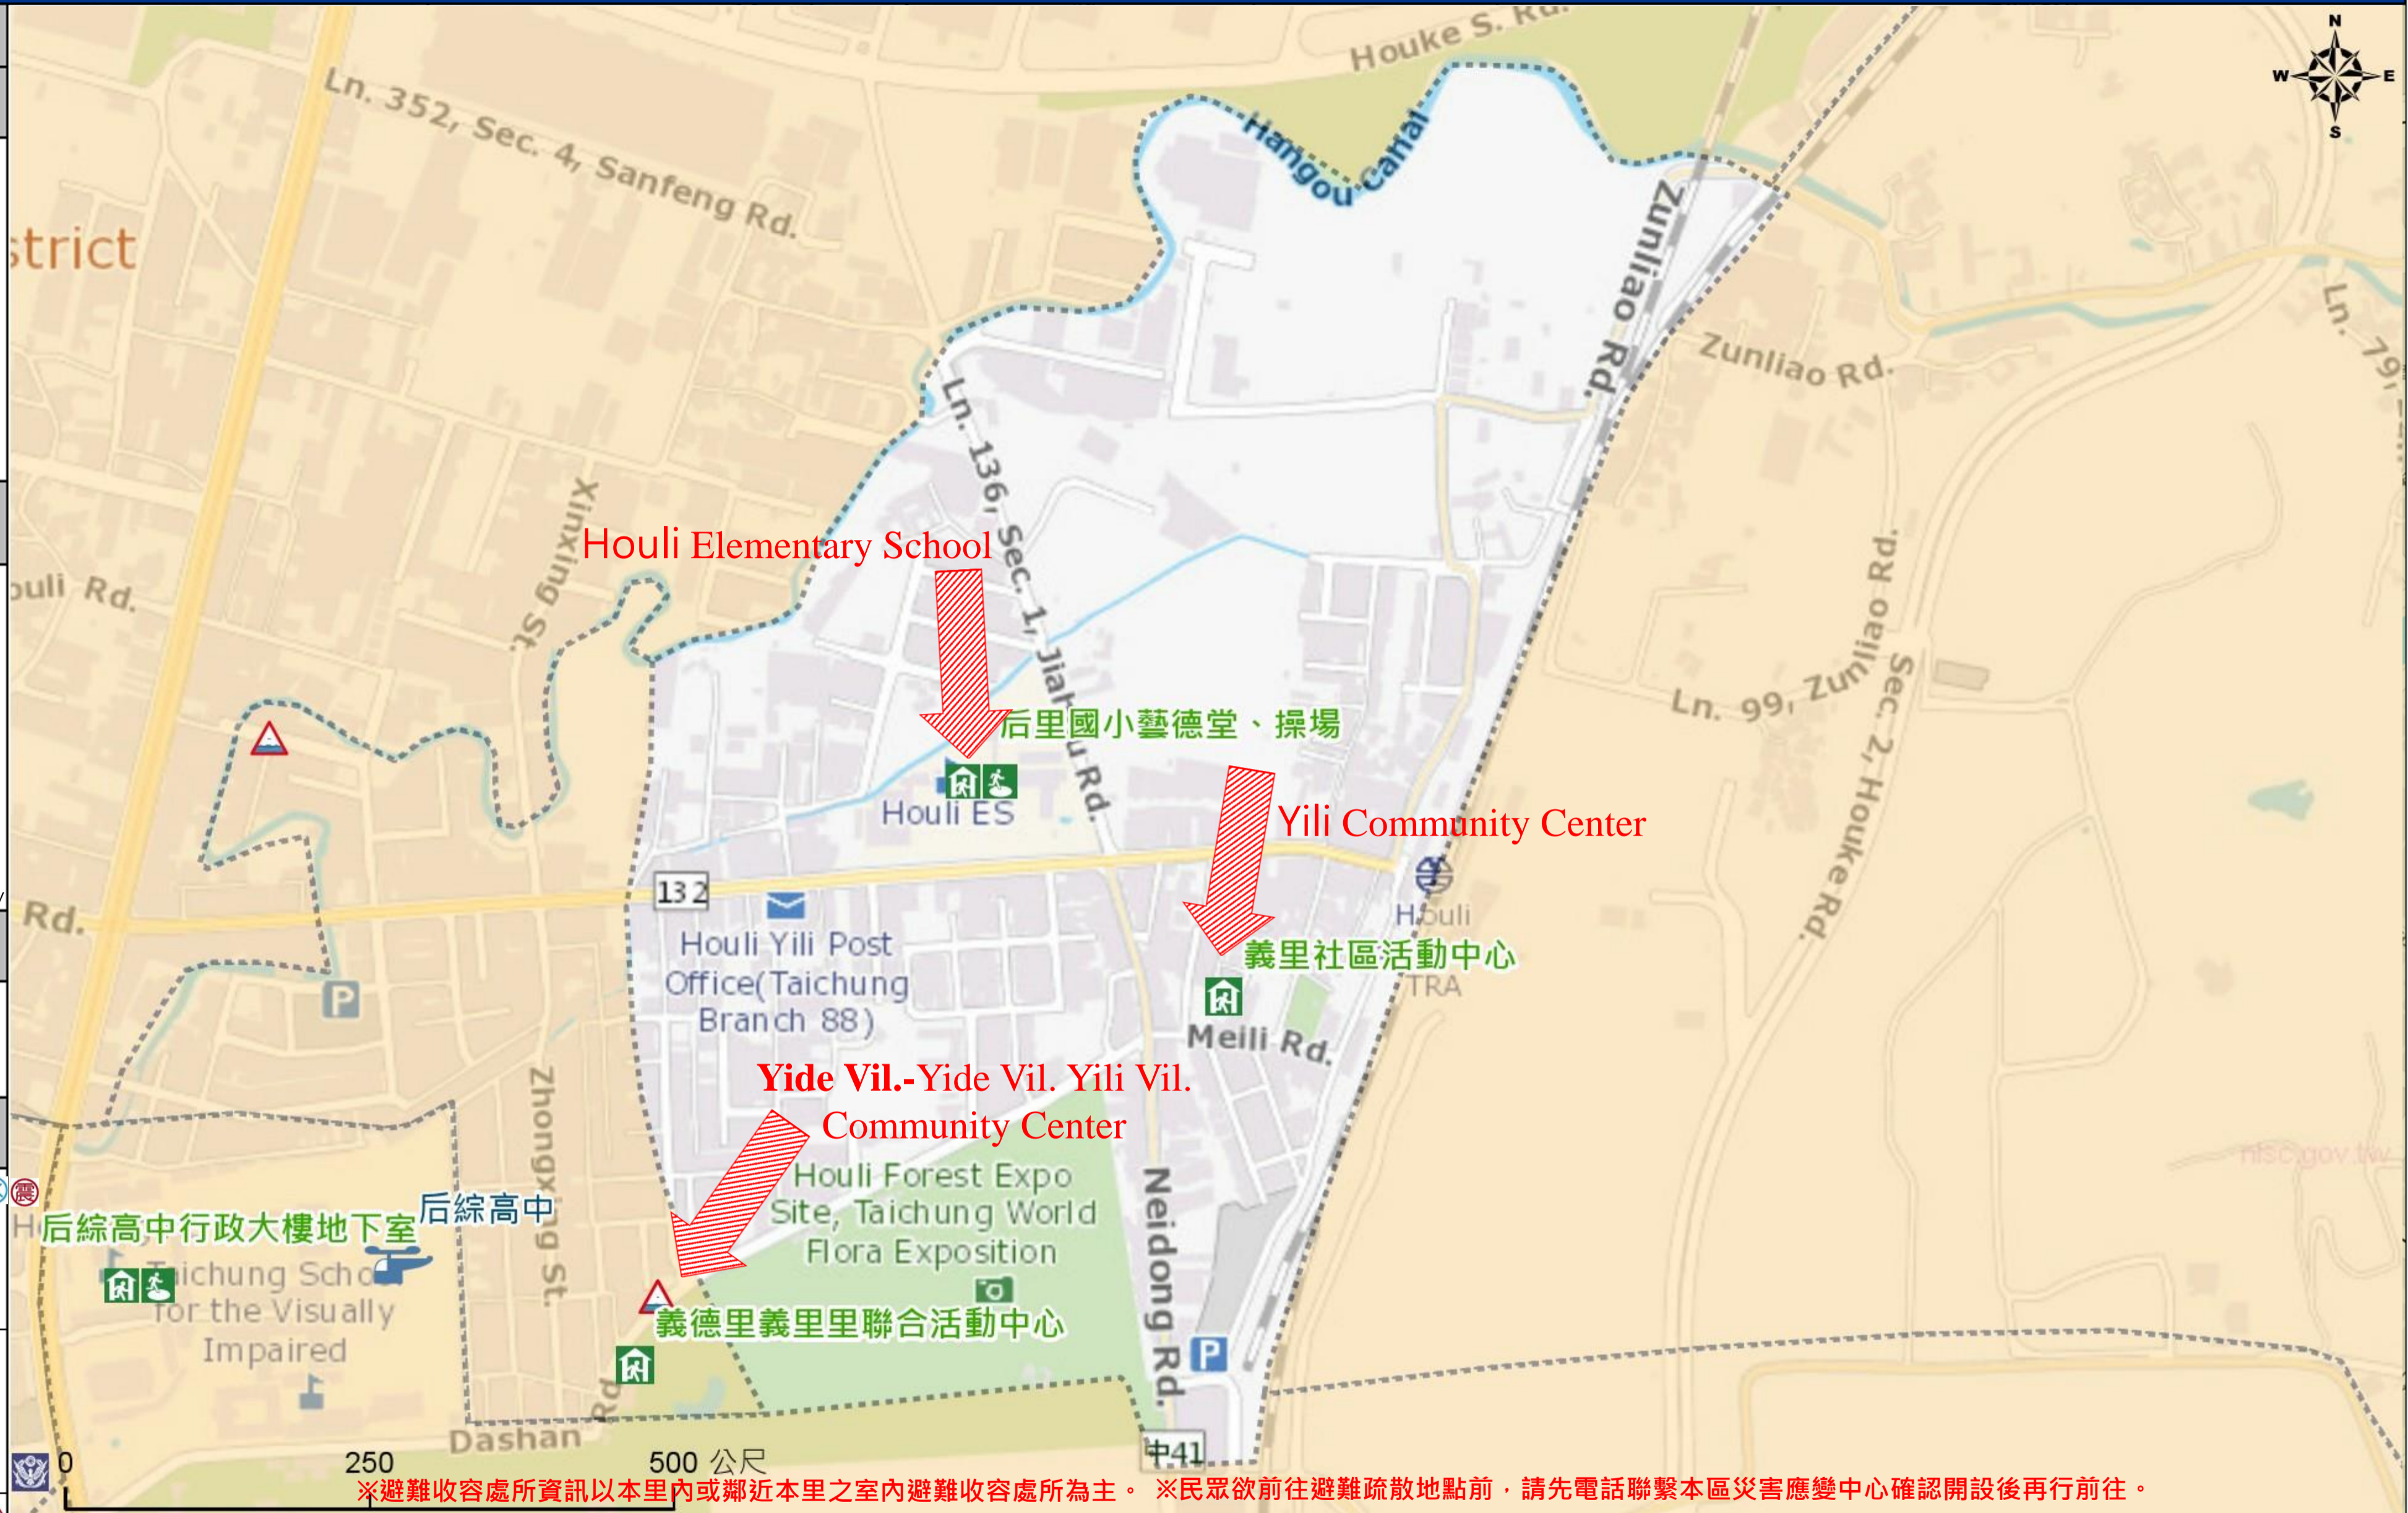

防災資訊表 Information Table
災害通報單位 Notification Unit
臺中市災害應變中心 Taichung EOC 04-23811119#567 后里區災害應變中心 Houli District EOC 04-25562116 警察局大甲分局 Police Department 04-26872039 消防局后里分隊 Fire Department 04-25562600 1999臺中市民一碼通 Citizen Helpline 1999

防災資訊網站 Emergency Information website

經濟部水利署防災資訊服務網 Water Resources Agency, Ministry of Economic Affairs https://fhy.wra.gov.tw/fhyv2/
行政院農委會土石流防災資訊網 Debris Flow Disaster Prevention Information https://246.swcb.gov.tw/
NCDR災害情資網 National Science and Technology Center for Disaster Reduction https://ceodss.ncdr.nat.gov.tw/
臺中市政府水利局防災資訊網 Water Resources Bureau of Taichung City Government https://wrbeochi.taichung.gov.tw/TCSAFE/

緊急聯絡人 Emergency Contact person

里長 Chief of Yili Vil.
林東成 LIN, DONG-CHENG
電話 Tel. : (04)25575805
手機 Phone Number : 0933-584658

避難收容處所 Evacuation Shelter

名稱(Name) : Houli Elementary School
地址(add.) : No. 168, Sec. 1, Jiahou Rd.
聯絡電話(Tel.) : 0980367859
容納人數(Capacity) : 620人(people)

名稱(Name) : Yili Community Center
地址(add.) : No. 11-3, Meili Rd.
聯絡電話(Tel.) : 0932726842
容納人數(Capacity) : 70人(people)

名稱(Name) : Yide Vil. Yili Vil. Community Center
地址(add.) : No. 211, Dashan Rd.
聯絡電話(Tel.) : . : 25562116-210
容納人數(Capacity) : 60人(people)

直升機停機處 Heliport Info

名稱 : Hou-Zong Senior High School
轄區分隊(電話) : Houli Fire Department 04-25562600

后里區區公所2023年8月製作
Made in Aug 2023 by Houli District, Taichung City

※避難收容處所資訊以本里內或鄰近本里之室內避難收容處所為主。 ※民眾欲前往避難疏散地點前，請先電話聯繫本區災害應變中心確認開設後再行前往。

圖例 legend	防災 Disaster	道路 Road		設施 Facilities			界線 Administrative boundary	
		避難疏散方向 Evacuation route	一般道路 Road	省道 Provincial Road	室外避難處所 Outdoor Shelter	室內避難處所 Indoor Shelter	民生物資儲備處所 Material reserve	區行政界線 District level
	歷史淹水點位 History Flooding Point	縣道 County highway	快速道路 Expressway	醫療機構 Medical Facility	警察單位 Police Department	消防單位 Fire Department	里行政界線 Village level	
	歷史坡地災害 History slope point	國道 Highway	臺灣鐵路 TRA	社福機構(身障) Disabled Persons	社福機構(老人) Elderly welfare institution	社福機構(兒少) Children welfare	臺中市市民防災手冊 Taichung Citizen Disaster Prevention Guide	
		臺灣高鐵 THSR	台中捷運 TMRT	一般護理之家 Nursing Home	災害應變中心 Emergency Operation Center	直升機停機處 Heliport