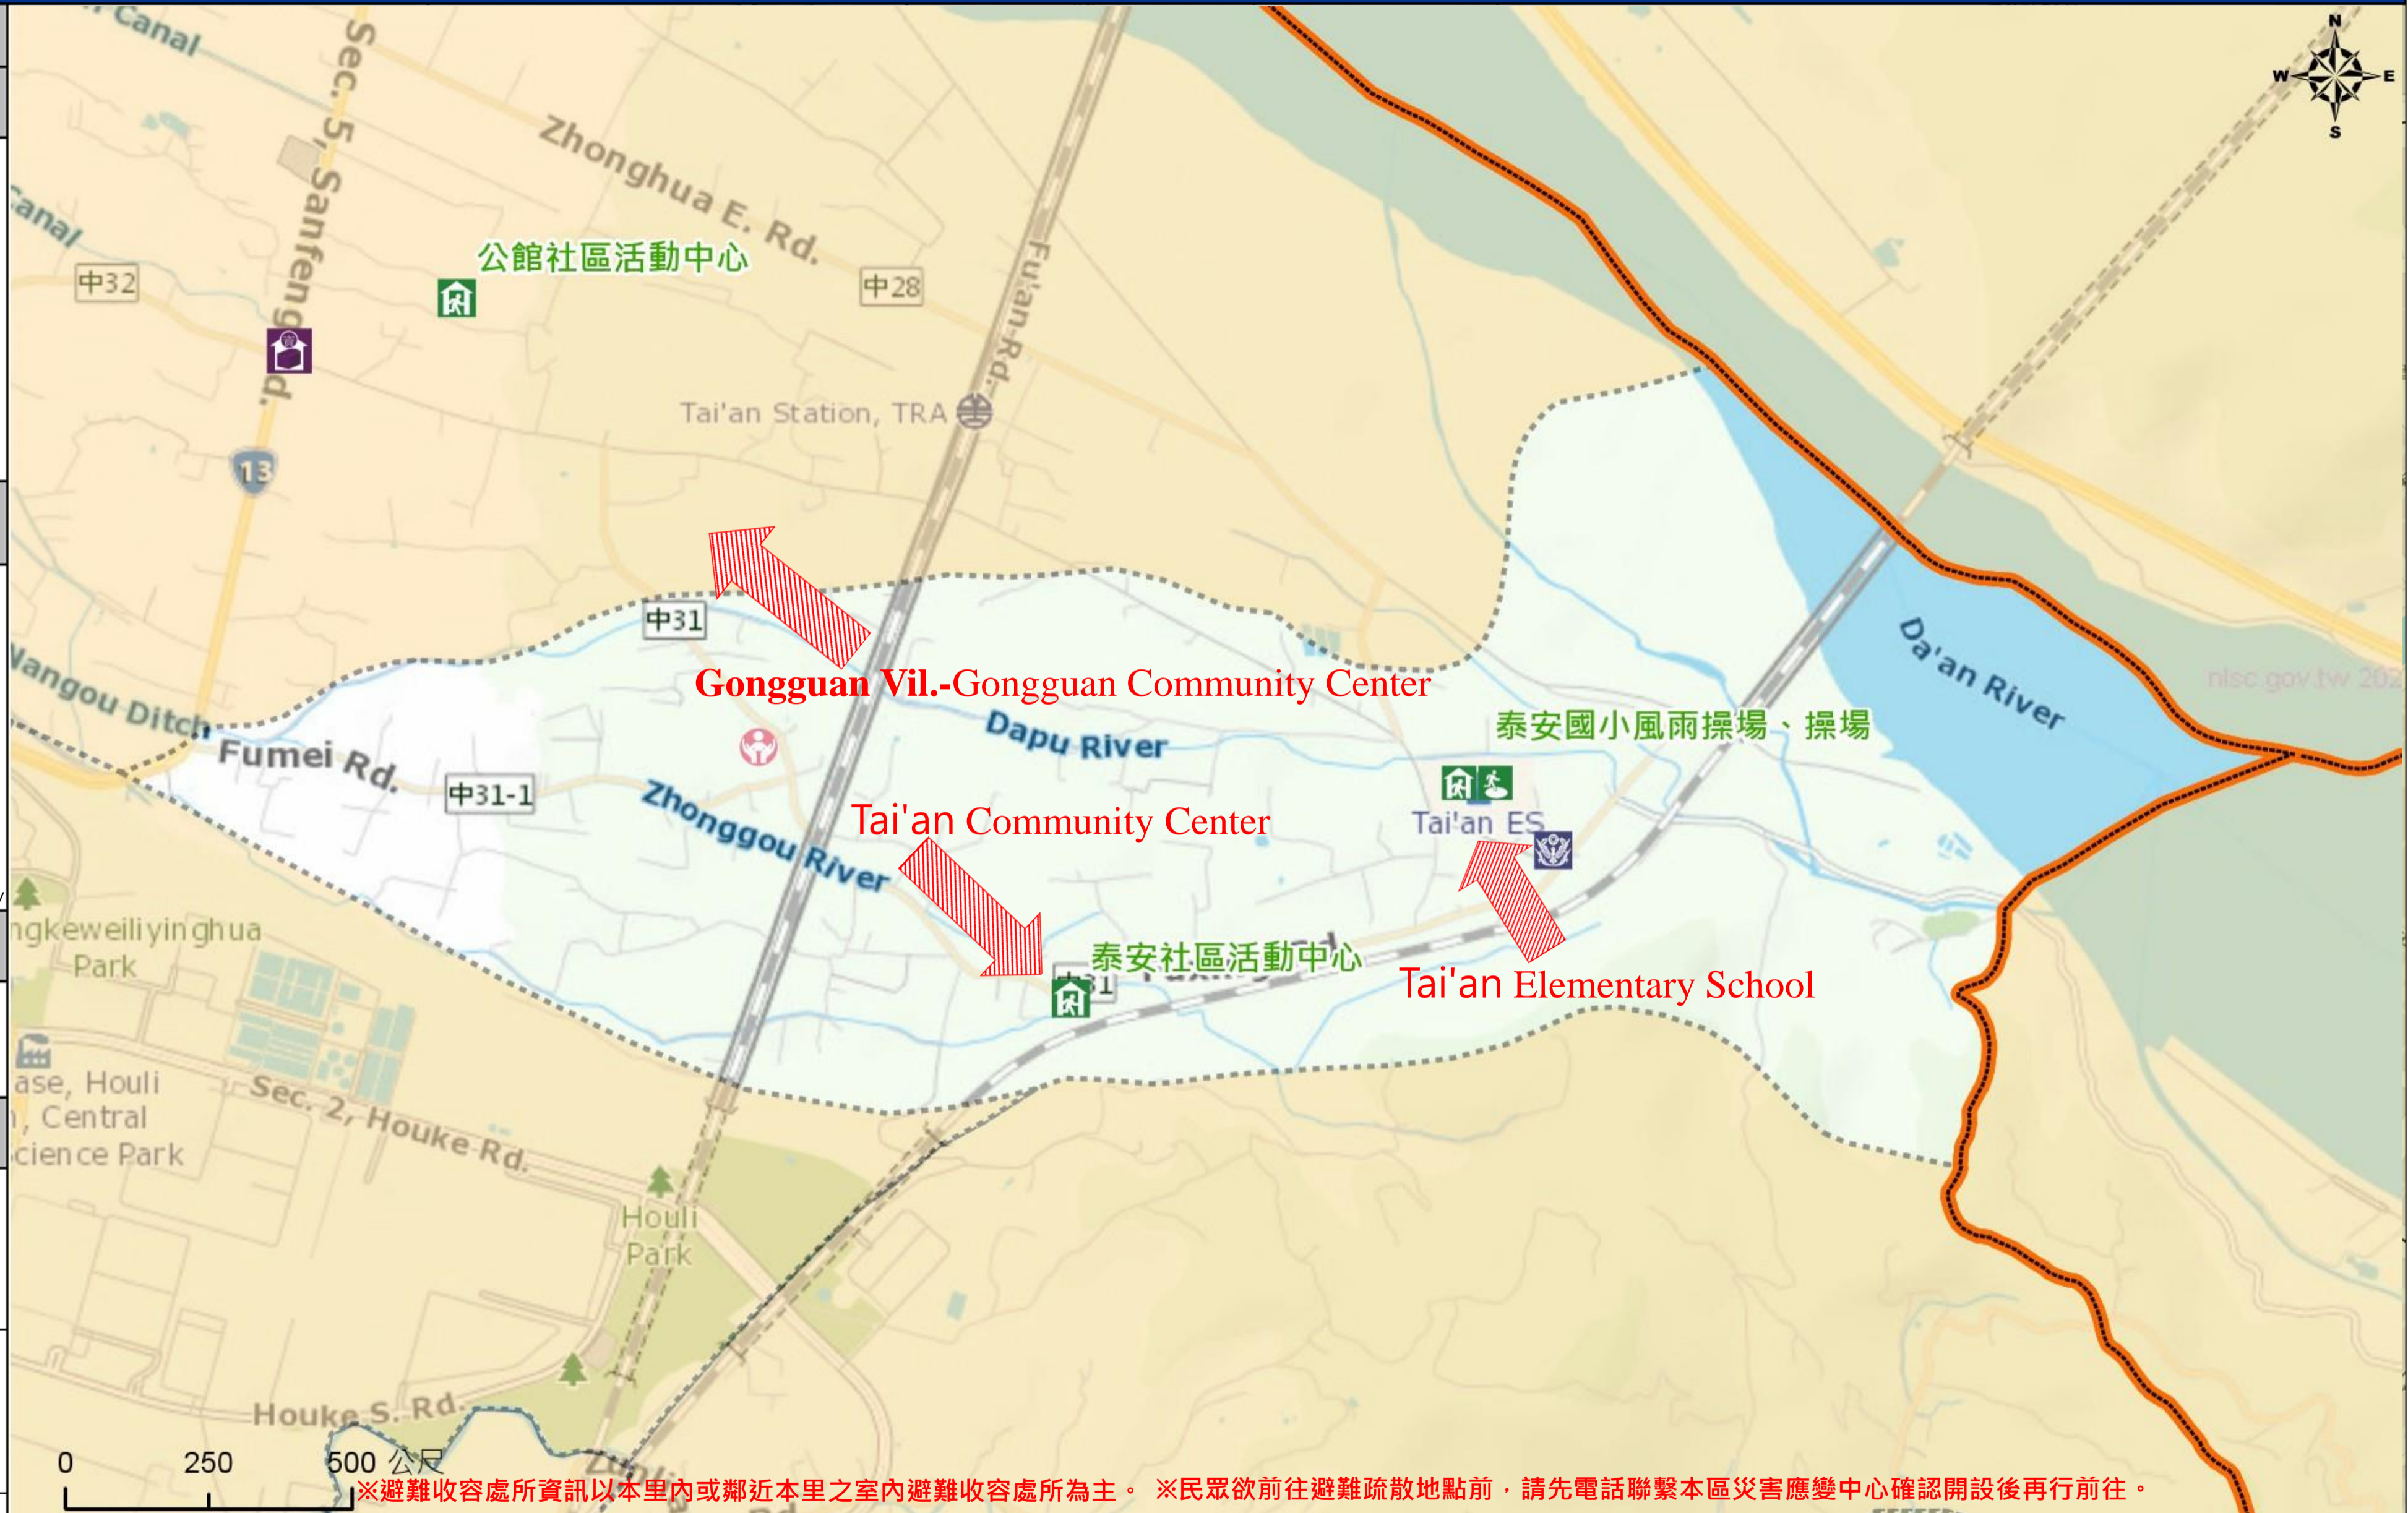

防災資訊表 Information Table
災害通報單位 Notification Unit
臺中市災害應變中心 Taichung EOC 04-23811119#567 后里區災害應變中心 Houli District EOC 04-25562116 警察局大甲分局 Police Department 04-26872039 消防局后里分隊 Fire Department 04-25562600 1999臺中市民一碼通 Citizen Helpline 1999

防災資訊網站 Emergency Information website

經濟部水利署防災資訊服務網
Water Resources Agency, Ministry of Economic Affairs
<https://fhy.wra.gov.tw/fhyv2/>
行政院農委會土石流防災資訊網
Debris Flow Disaster Prevention Information
<https://246.swcb.gov.tw/>
NCDR災害情資網
National Science and Technology Center for Disaster Reduction
<https://ceodss.ncdr.nat.gov.tw/>
臺中市政府水利局防災資訊網
Water Resources Bureau of Taichung City Government
<https://wrbeochi.taichung.gov.tw/TCSAFE/>

緊急聯絡人 Emergency Contact person

里長 Chief of Tai'an Vil.
謝學和 SIE, SYUE-HE
電話 Tel. : (04)25567782
手機 Phone Number : 0912-623430

避難收容處所 Evacuation Shelter

名稱(Name) : Gongguan Community Center
地址(add.) : No. 163, Ln. 352, Sec. 5, Sanfeng Rd.
聯絡電話(Tel.) : 0932954845
容納人數(Capacity) : 150人(people)

名稱(Name) : Tai'an Community Center
地址(add.) : No. 67-1, Fuxing Rd.
聯絡電話(Tel.) : 0921745028
容納人數(Capacity) : 100人(people)

名稱(Name) : Tai'an Elementary School
地址(add.) : No. 5, Anmei Rd.
聯絡電話(Tel.) : 25562364
容納人數(Capacity) : 579人(people)

直升機停機處 Heliport Info

名稱 :
轄區分隊(電話) :
后里區區公所2023年8月製作
Made in Aug 2023 by Houli District, Taichung City

※避難收容處所資訊以本里內或鄰近本里之室內避難收容處所為主。※民眾欲前往避難疏散地點前，請先電話聯繫本區災害應變中心確認開設後再行前往。

圖例 legend	防災 Disaster	道路 Road		設施 Facilities			界線 Administrative boundary							
		避難疏散方向 Evacuation route		一般道路 Road		省道 Provincial Road		室外避難處所 Outdoor Shelter		室內避難處所 Indoor Shelter		民生物資儲備處所 Material reserve		區行政界線 District level
	歷史淹水點位 History Flooding Point		縣道 County highway		快速道路 Expressway		醫療機構 Medical Facility		警察單位 Police Departmet		消防單位 Fire Department		里行政界線 Village level	
	歷史坡地災害 History slope point		國道 Highway		臺灣鐵路 TRA		社福機構(身障) Disabled Persons		社福機構(老人) Elderly welfare institution		社福機構(兒少) Children welfare		直升機停機處 Heliport	
			臺灣高鐵 THSR		台中捷運 TMRT		一般護理之家 Nursing Home		災害應變中心 Emergency Operation Center		直升機停機處 Heliport		臺中市市民防災手冊 Taichung Citizen Disaster Prevention Guide