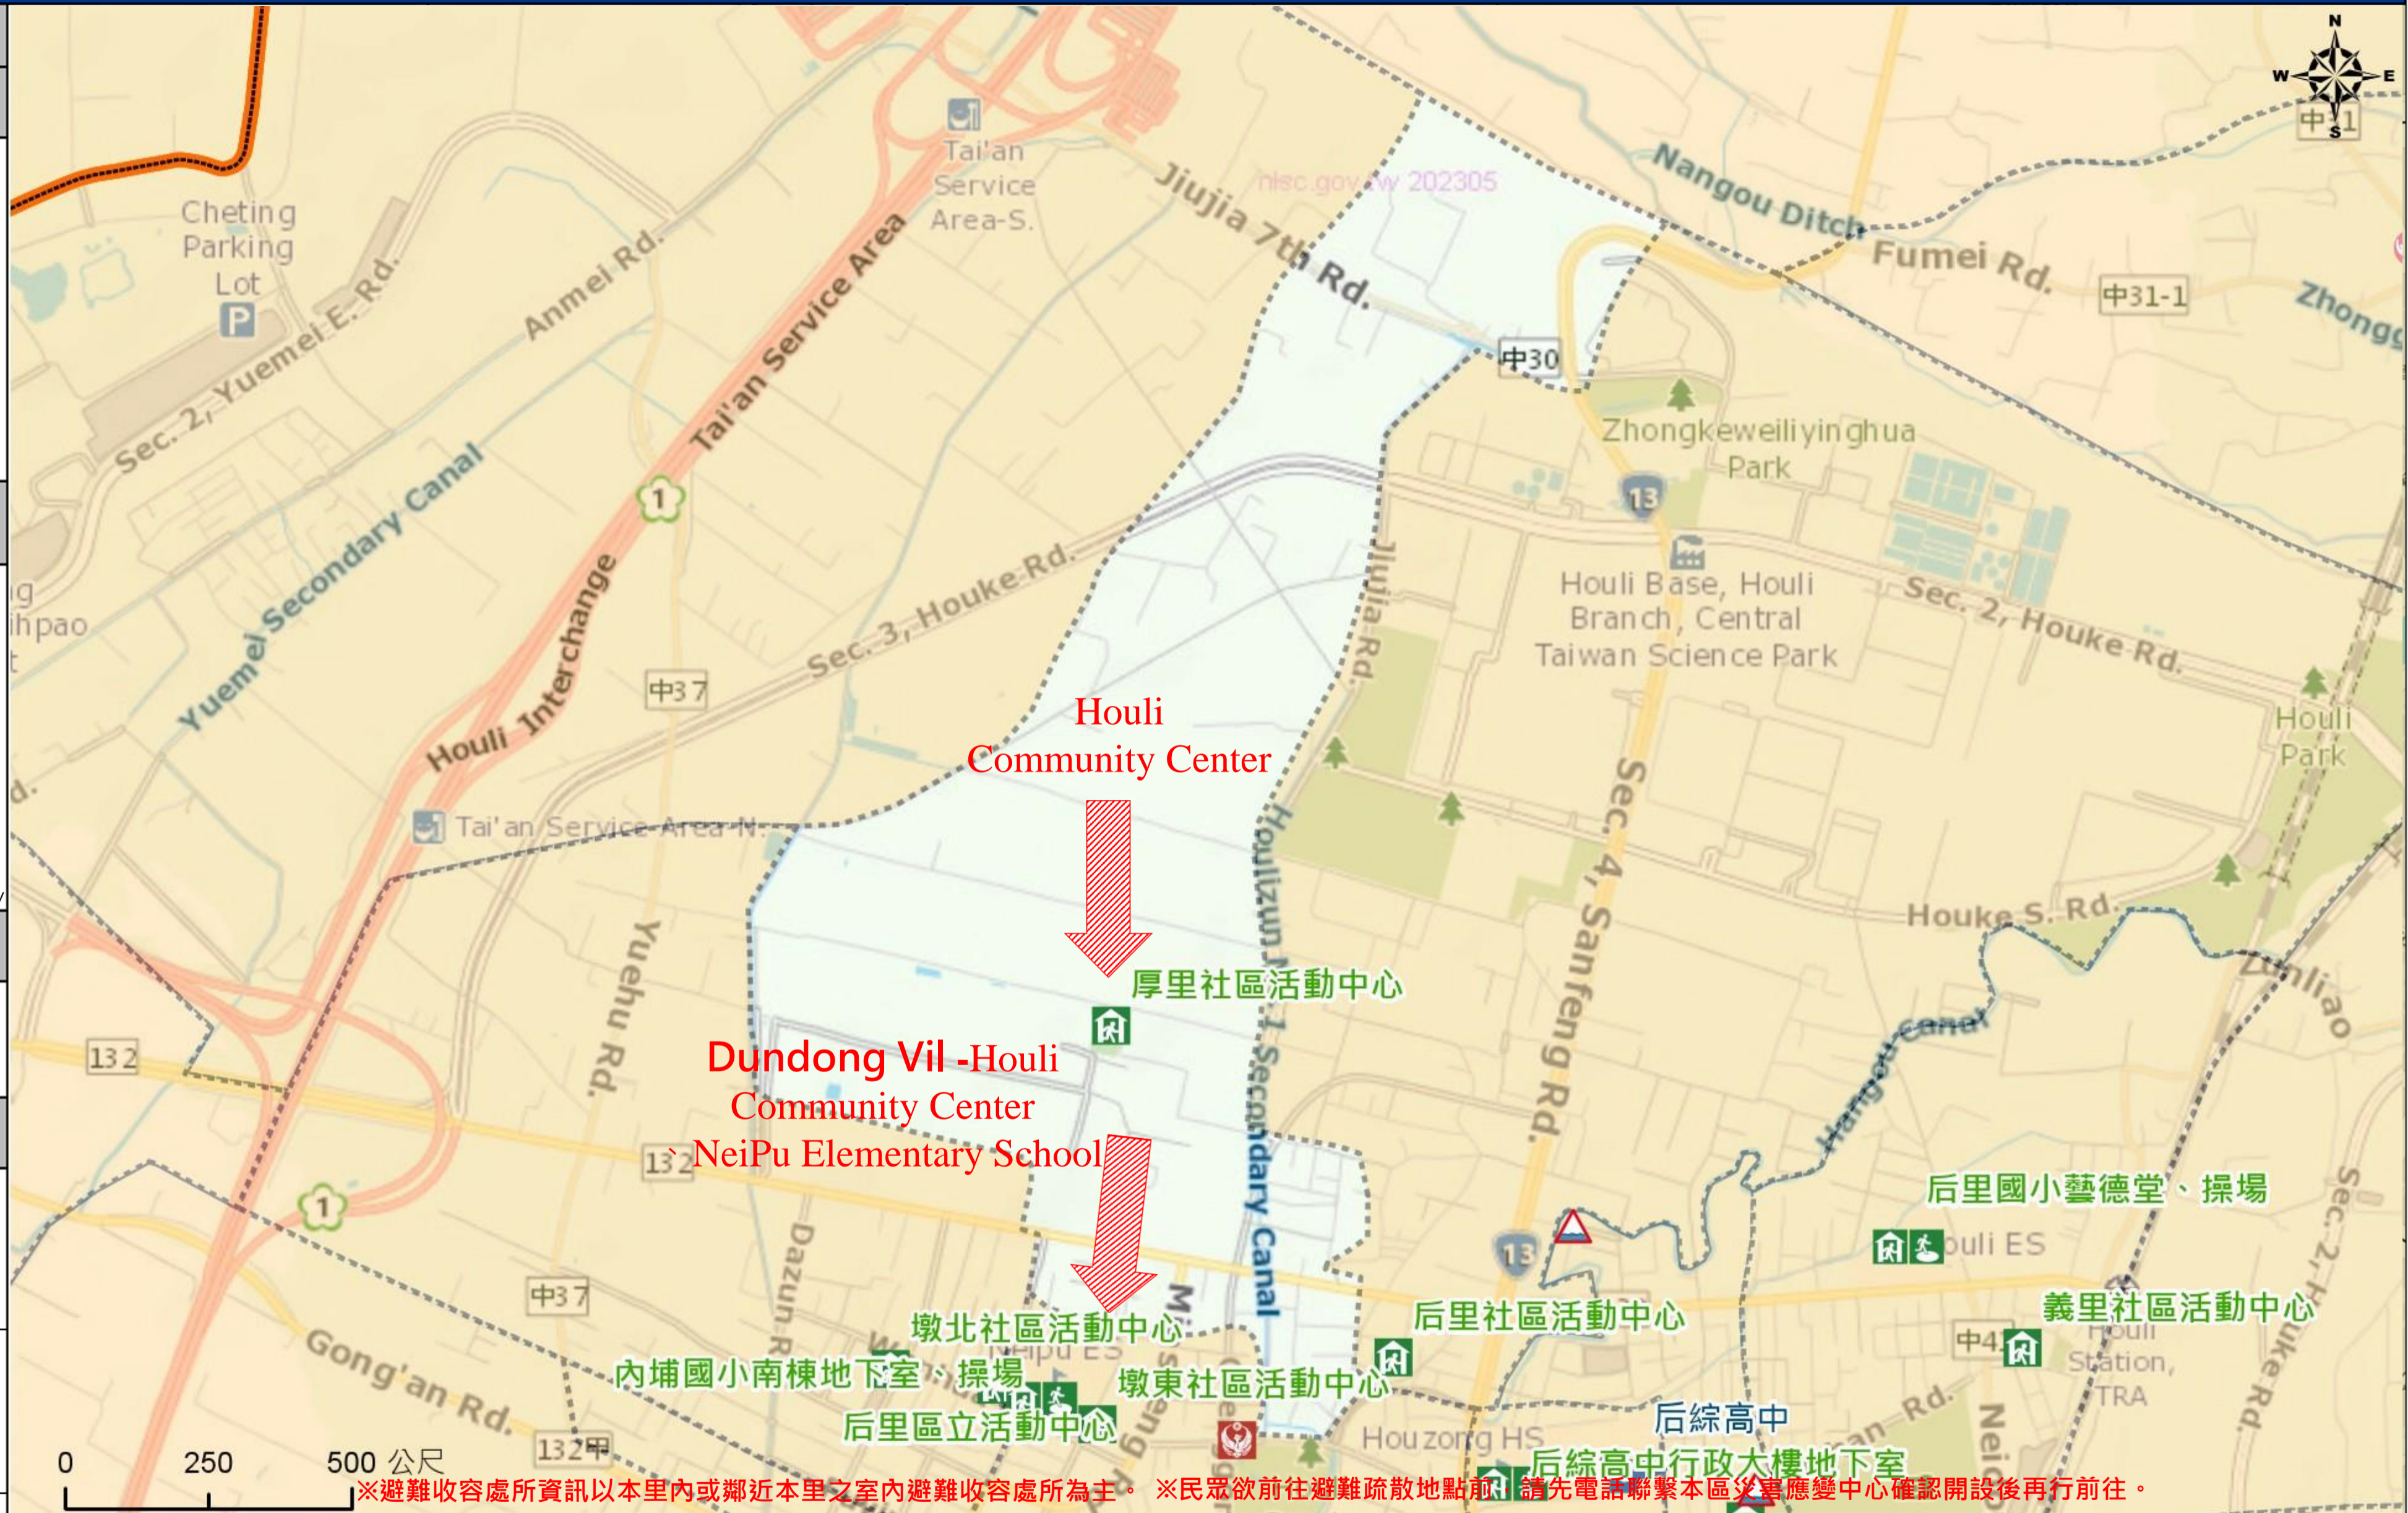

防災資訊表 Information Table
災害通報單位 Notification Unit
臺中市災害應變中心 Taichung EOC 04-23811119#567 后里區災害應變中心 Houli District EOC 04-25562116 警察局大甲分局 Police Department 04-26872039 消防局后里分隊 Fire Department 04-25562600 1999臺中市民一碼通 Citizen Helpline 1999

防災資訊網站 Emergency Information website
經濟部水利署防災資訊服務網 Water Resources Agency, Ministry of Economic Affairs https://fhy.wra.gov.tw/fhyv2/ 行政院農委會土石流防災資訊網 Debris Flow Disaster Prevention Information https://246.swcb.gov.tw/ NCDR災害情資網 National Science and Technology Center for Disaster Reduction https://ceocdss.ncdr.nat.gov.tw/ 臺中市政府水利局防災資訊網 Water Resources Bureau of Taichung City Government https://wrbeochi.taichung.gov.tw/TCSAFE/

緊急聯絡人 Emergency Contact person
里長 Chief of Houli Vil. 黃金益 HUANG, JIN-YI 電話 Tel. : (04)25586747 手機 Phone Number : 0958-590848

避難收容處所 Evacuation Shelter
名稱(Name) : Houli Community Center 地址(add.) : No. 32, Wenhua Rd. 聯絡電話(Tel.) : 2556-2116#119 容納人數(Capacity) : 200人(peple)

名稱(Name) : NeiPu Elementary School 地址(add.) : No. 30, Wenhua Rd. 聯絡電話(Tel.) : 2556-2003#831 容納人數(Capacity) : 726人(peple)

名稱(Name) : Houli Community Center 地址(add.) : No. 259, Jiujiia 1st Rd. 聯絡電話(Tel.) : 0928186559 容納人數(Capacity) : 150人(peple)

直升機停機處 Heliport Info
名稱 : Hou-Zong Senior High School 轄區分隊(電話) : Houli Fire Department 04-25562600 后里區區公所2023年8月製作 Made in Aug 2023 by Houli District, Taichung City

※避難收容處所資訊以本里內或鄰近本里之室內避難收容處所為主。 ※民眾欲前往避難疏散地點前，請先電話聯繫本區災害應變中心確認開設後再行前往。

圖例 legend	防災 Disaster	道路 Road			設施 Facilities			界線 Administrative boundary
	避難疏散方向 Evacuation route	一般道路 Road	省道 Provincial Road	室外避難處所 Outdoor Shelter	室內避難處所 Indoor Shelter	民生物資儲備處所 Material reserve	區行政界線 District level	
	歷史淹水點位 History Flooding Point	縣道 County highway	快速道路 Expressway	醫療機構 Medical Facility	警察單位 Police Department	消防單位 Fire Department	里行政界線 Village level	
	歷史坡地災害 History slope point	國道 Highway	臺灣鐵路 TRA	社福機構(身障) Disabled Persons	社福機構(老人) Elderly welfare institution	社福機構(兒少) Children welfare	臺中市市民防災手冊 Taichung Citizen Disaster Prevention Guide	
		臺灣高鐵 THSR	台中捷運 TMRT	一般護理之家 Nursing Home	災害應變中心 Emergency Operation Center	直升機停機處 Heliport