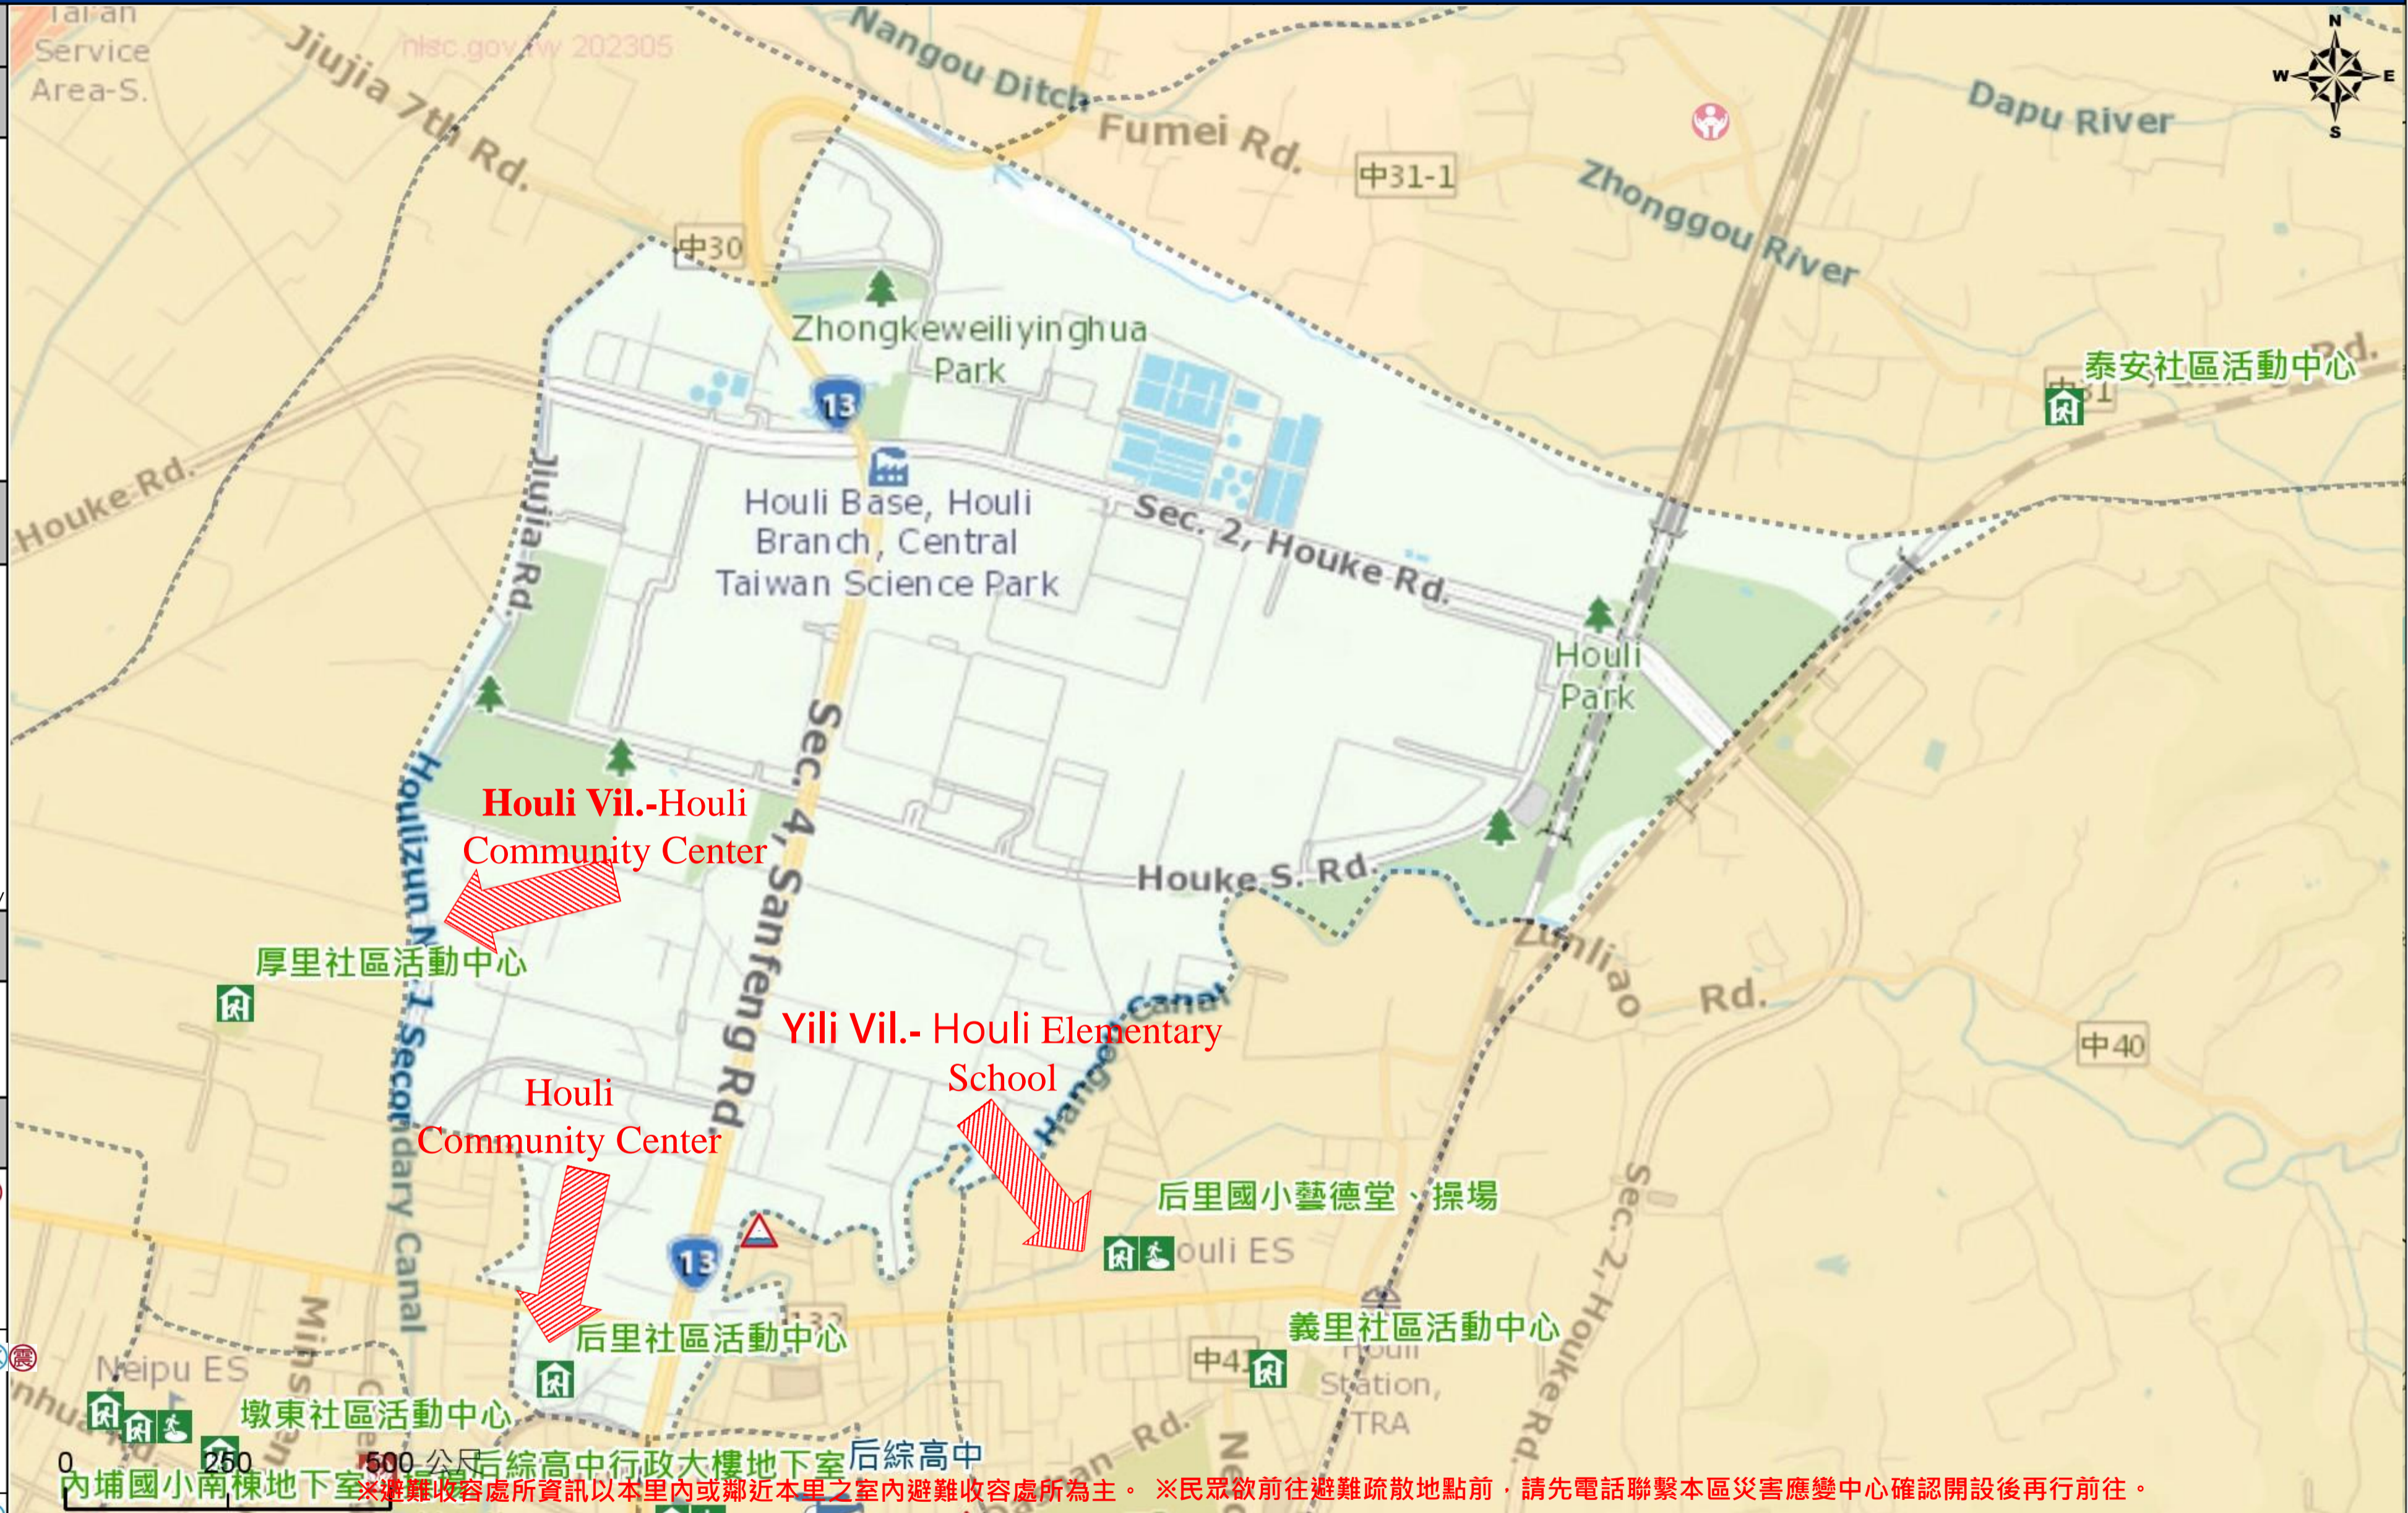

防災資訊表 Information Table
災害通報單位 Notification Unit
臺中市災害應變中心 Taichung EOC 04-23811119#567 后里區災害應變中心 Houli District EOC 04-25562116 警察局大甲分局 Police Department 04-26872039 消防局后里分隊 Fire Department 04-25562600 1999臺中市民一碼通 Citizen Helpline 1999

防災資訊網站 Emergency Information website

經濟部水利署防災資訊服務網 Water Resources Agency, Ministry of Economic Affairs https://fhy.wra.gov.tw/fhyv2/
行政院農委會土石流防災資訊網 Debris Flow Disaster Prevention Information https://246.swcb.gov.tw/
NCDR災害情資網 National Science and Technology Center for Disaster Reduction https://ceocdss.ncdr.nat.gov.tw/
臺中市政府水利局防災資訊網 Water Resources Bureau of Taichung City Government https://wrbeochi.taichung.gov.tw/TCSAFE/

緊急聯絡人 Emergency Contact person

里長 Chief of Houli Vil.
楊春明 YANG, CHUN-MING
電話 Tel. : (04)25573325
手機 Phone Number : 0910-523636

避難收容處所 Evacuation Shelter

名稱(Name): Houli Community Center
地址(add.): No. 259, Jiuja 1st Rd.
聯絡電話(Tel.): 0928186559
容納人數(Capacity): 150人(peple)

名稱(Name): Houli Elementary School
地址(add.): No. 168, Sec. 1, Jiahou Rd.
聯絡電話(Tel.): 0980367859
容納人數(Capacity): 620人(peple)

名稱(Name): Houli Community Center
地址(add.): No. 48, Ln. 501, Sec. 1, Jiahou Rd.
聯絡電話(Tel.): 0910523636
容納人數(Capacity): 80人(peple)

直升機停機處 Heliport Info

名稱: Hou-Zong Senior High School
轄區分隊(電話): Houli Fire Department 04-25562600

后里區區公所2023年8月製作
Made in Aug 2023 by Houli District, Taichung City

圖例 legend	防災 Disaster	道路 Road		設施 Facilities			界線 Administrative boundary
	避難疏散方向 Evacuation route	一般道路 Road	省道 Provincial Road	室外避難處所 Outdoor Shelter	室內避難處所 Indoor Shelter	民生物資儲備處所 Material reserve	區行政界線 District level
歷史淹水點位 History Flooding Point	縣道 County highway	快速道路 Expressway	醫療機構 Medical Facility	警察單位 Police Departmet	消防單位 Fire Department	里行政界線 Village level	
歷史坡地災害 History slope point	國道 Highway	臺灣鐵路 TRA	社福機構(身障) Disabled Persons	社福機構(老人) Elderly welfare institution	社福機構(兒少) Children welfare	臺中市市民防災手冊 Taichung Citizen Disaster Prevention Guide	
	臺灣高鐵 THSR	台中捷運 TMRT	一般護理之家 Nursing Home	災害應變中心 Emergency Operation Center	直升機停機處 Heliport		

*避難收容處所資訊以本里內或鄰近本里之室內避難收容處所為主。*民眾欲前往避難疏散地點前，請先電話聯繫本區災害應變中心確認開設後再行前往。