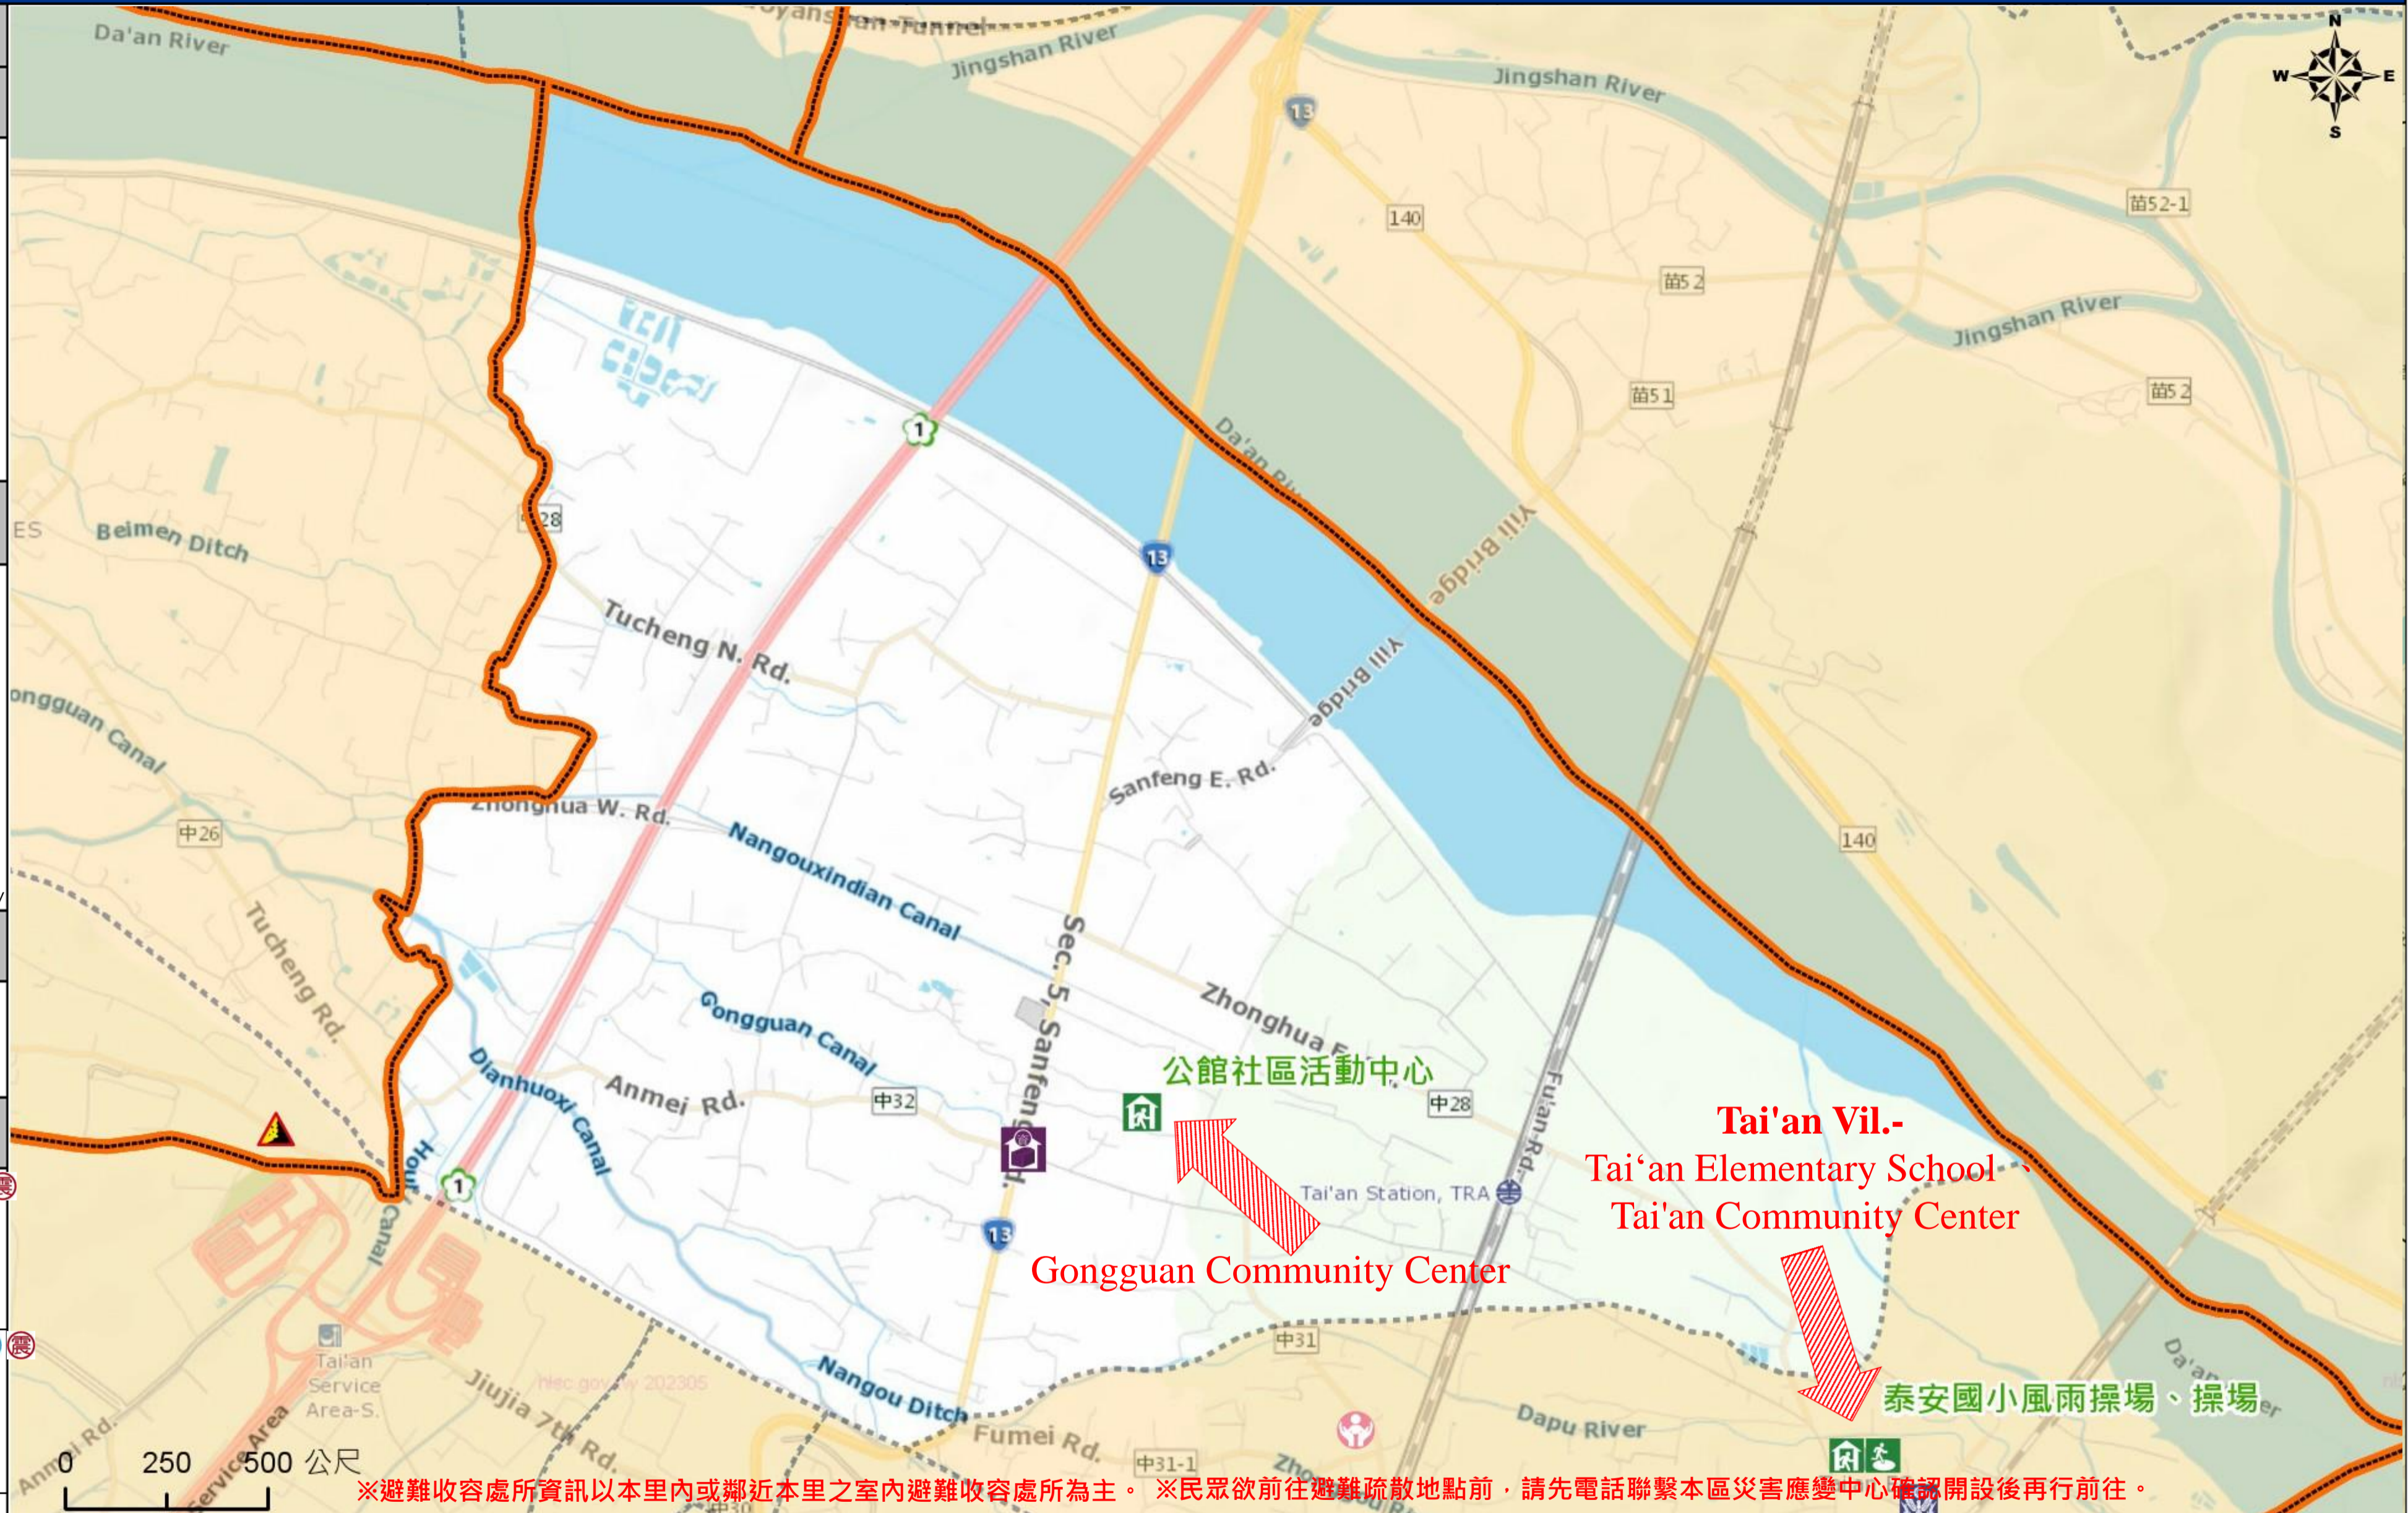

防災資訊表 Information Table
災害通報單位 Notification Unit
臺中市災害應變中心 Taichung EOC 04-23811119#567 后里區災害應變中心 Houli District EOC 04-25562116 警察局大甲分局 Police Department 04-26872039 消防局后里分隊 Fire Department 04-25562600 1999臺中市民一碼通 Citizen Helpline 1999

防災資訊網站
Emergency Information website

經濟部水利署防災資訊服務網 Water Resources Agency, Ministry of Economic Affairs https://fhy.wra.gov.tw/fhyv2/
行政院農委會土石流防災資訊網 Debris Flow Disaster Prevention Information https://246.swcb.gov.tw/
NCDR災害情資網 National Science and Technology Center for Disaster Reduction https://ceodss.ncdr.nat.gov.tw/
臺中市政府水利局防災資訊網 Water Resources Bureau of Taichung City Government https://wrbeochi.taichung.gov.tw/TCSAFE/

緊急聯絡人
Emergency Contact person

里長 Chief of Gongguan Vil.
馮詠淮 FENG, YONG-HUAI
電話 Tel. : (04)25560459
手機 Phone Number : 0932-528869

避難收容處所
Evacuation Shelter

名稱(Name) : Gongguan Community Center
地址(add.) : No. 163, Ln. 352, Sec. 5, Sanfeng Rd.
聯絡電話(Tel.) : 0932954845
容納人數(Capacity) : 150人(people)
名稱(Name) : Tai'an Elementary School
地址(add.) : No. 5, Anmei Rd.
聯絡電話(Tel.) : 25562364
容納人數(Capacity) : 579人(people)
名稱(Name) : Tai'an Community Center
地址(add.) : No. 67-1, Fuxing Rd.
聯絡電話(Tel.) : 0921745028
容納人數(Capacity) : 100人(people)

直升機停機處
Heliport Info

名稱 :
轄區分隊(電話) :

后里區區公所2023年8月製作
Made in Aug 2023 by Houli District, Taichung City

※避難收容處所資訊以本里內或鄰近本里之室內避難收容處所為主。※民眾欲前往避難疏散地點前，請先電話聯繫本區災害應變中心確認開設後再行前往。

圖例 legend	防災 Disaster	道路 Road		設施 Facilities			界線 Administrative boundary
	避難疏散方向 Evacuation route	一般道路 Road	省道 Provincial Road	室外避難處所 Outdoor Shelter	室內避難處所 Indoor Shelter	民生物資儲備處所 Material reserve	區行政界線 District level
歷史淹水點位 History Flooding Point	縣道 County highway	快速道路 Expressway	醫療機構 Medical Facility	警察單位 Police Department	消防單位 Fire Department	里行政界線 Village level	
歷史坡地災害 History slope point	國道 Highway	臺灣鐵路 TRA	社福機構(身障) Disabled Persons	社福機構(老人) Elderly welfare institution	社福機構(兒少) Children welfare	臺中市市民防災手冊 Taichung Citizen Disaster Prevention Guide	
	臺灣高鐵 THSR	台中捷運 TMRT	一般護理之家 Nursing Home	災害應變中心 Emergency Operation Center	直升機停機處 Heliport