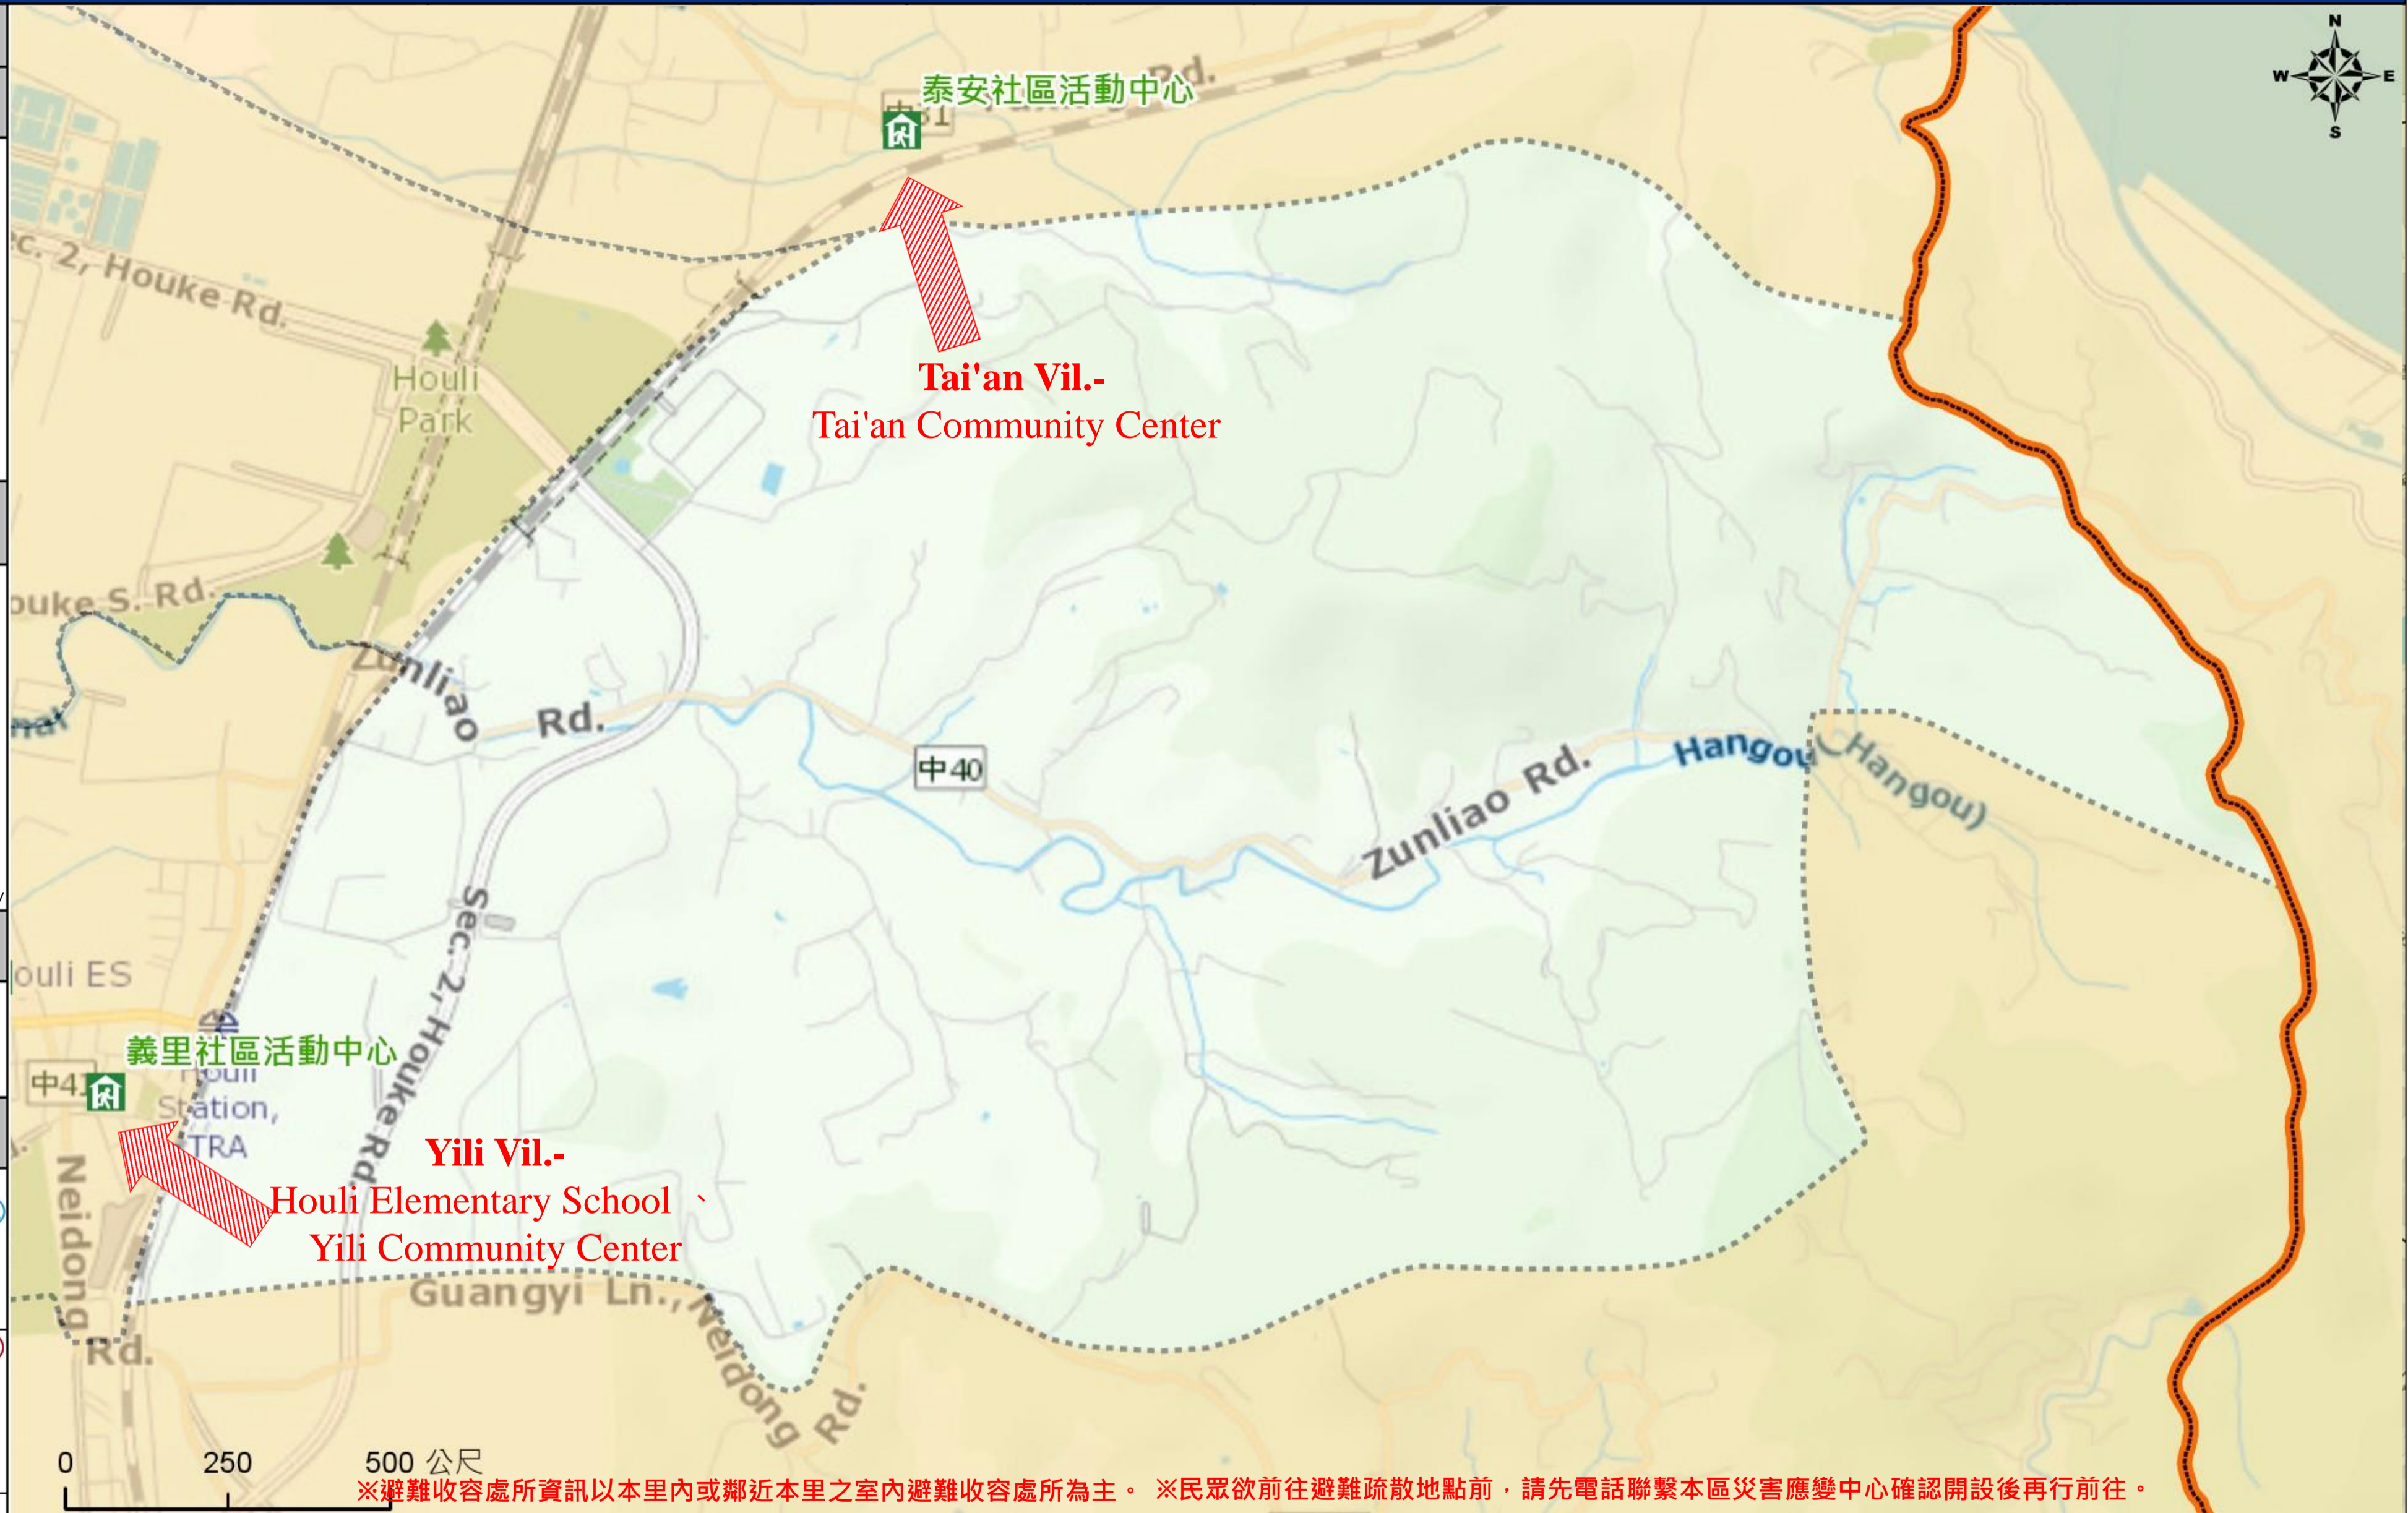

防災資訊表 Information Table
災害通報單位 Notification Unit
臺中市災害應變中心 Taichung EOC 04-23811119#567 后里區災害應變中心 Houli District EOC 04-25562116 警察局大甲分局 Police Department 04-26872039 消防局后里分隊 Fire Department 04-25562600 1999臺中市民一碼通 Citizen Helpline 1999

防災資訊網站 Emergency Information website
經濟部水利署防災資訊服務網 Water Resources Agency, Ministry of Economic Affairs https://fhy.wra.gov.tw/fhyv2/ 行政院農委會土石流防災資訊網 Debris Flow Disaster Prevention Information https://246.swcb.gov.tw/ NCDR災害情資網 National Science and Technology Center for Disaster Reduction https://ceocdss.ncdr.nat.gov.tw/ 臺中市政府水利局防災資訊網 Water Resources Bureau of Taichung City Government https://wrbeochi.taichung.gov.tw/TCSAFE/

緊急聯絡人 Emergency Contact person
里長 Chief of Renli Vil. 鐘基文 ZHONG, JI-WEN 電話 Tel. : (04)25560434 手機 Phone Number : 0937-281000

避難收容處所 Evacuation Shelter
名稱(Name) : Tai'an Community Center (水) 地址(add.) : No. 67-1, Fuxing Rd. 聯絡電話(Tel.) : 0921745028 容納人數(Capacity) : 100人(people)
名稱(Name) : Houli Elementary School (水震) 地址(add.) : No. 168, Sec. 1, Jiahou Rd. 聯絡電話(Tel.) : 0980367859 容納人數(Capacity) : 620人(people)

名稱(Name) : Yili Community Center (水) 地址(add.) : No. 11-3, Meili Rd. 聯絡電話(Tel.) : 0932726842 容納人數(Capacity) : 70人(people)

直升機停機處 Heliport Info
名稱 : 轄區分隊(電話) :

后里區區公所2023年8月製作
Made in Aug 2023 by Houli District, Taichung City

※避難收容處所資訊以本里內或鄰近本里之室內避難收容處所為主。 ※民眾欲前往避難疏散地點前，請先電話聯繫本區災害應變中心確認開設後再行前往。

圖例 legend	防災 Disaster	道路 Road		設施 Facilities			界線 Administrative boundary							
		避難疏散方向 Evacuation route		一般道路 Road		省道 Provincial Road		室外避難處所 Outdoor Shelter		室內避難處所 Indoor Shelter		民生物資儲備處所 Material reserve		區行政界線 District level
	歷史淹水點位 History Flooding Point		縣道 County highway		快速道路 Expressway		醫療機構 Medical Facility		警察單位 Police Departmet		消防單位 Fire Department		里行政界線 Village level	
	歷史坡地災害 History slope point		國道 Highway		臺灣鐵路 TRA		社福機構(身障) Disabled Persons		社福機構(老人) Elderly welfare institution		社福機構(兒少) Children welfare		臺中市市民防災手冊 Taichung Citizen Disaster Prevention Guide	
			臺灣高鐵 THSR		台中捷運 TMRT		一般護理之家 Nursing Home		災害應變中心 Emergency Operation Center		直升機停機處 Heliport