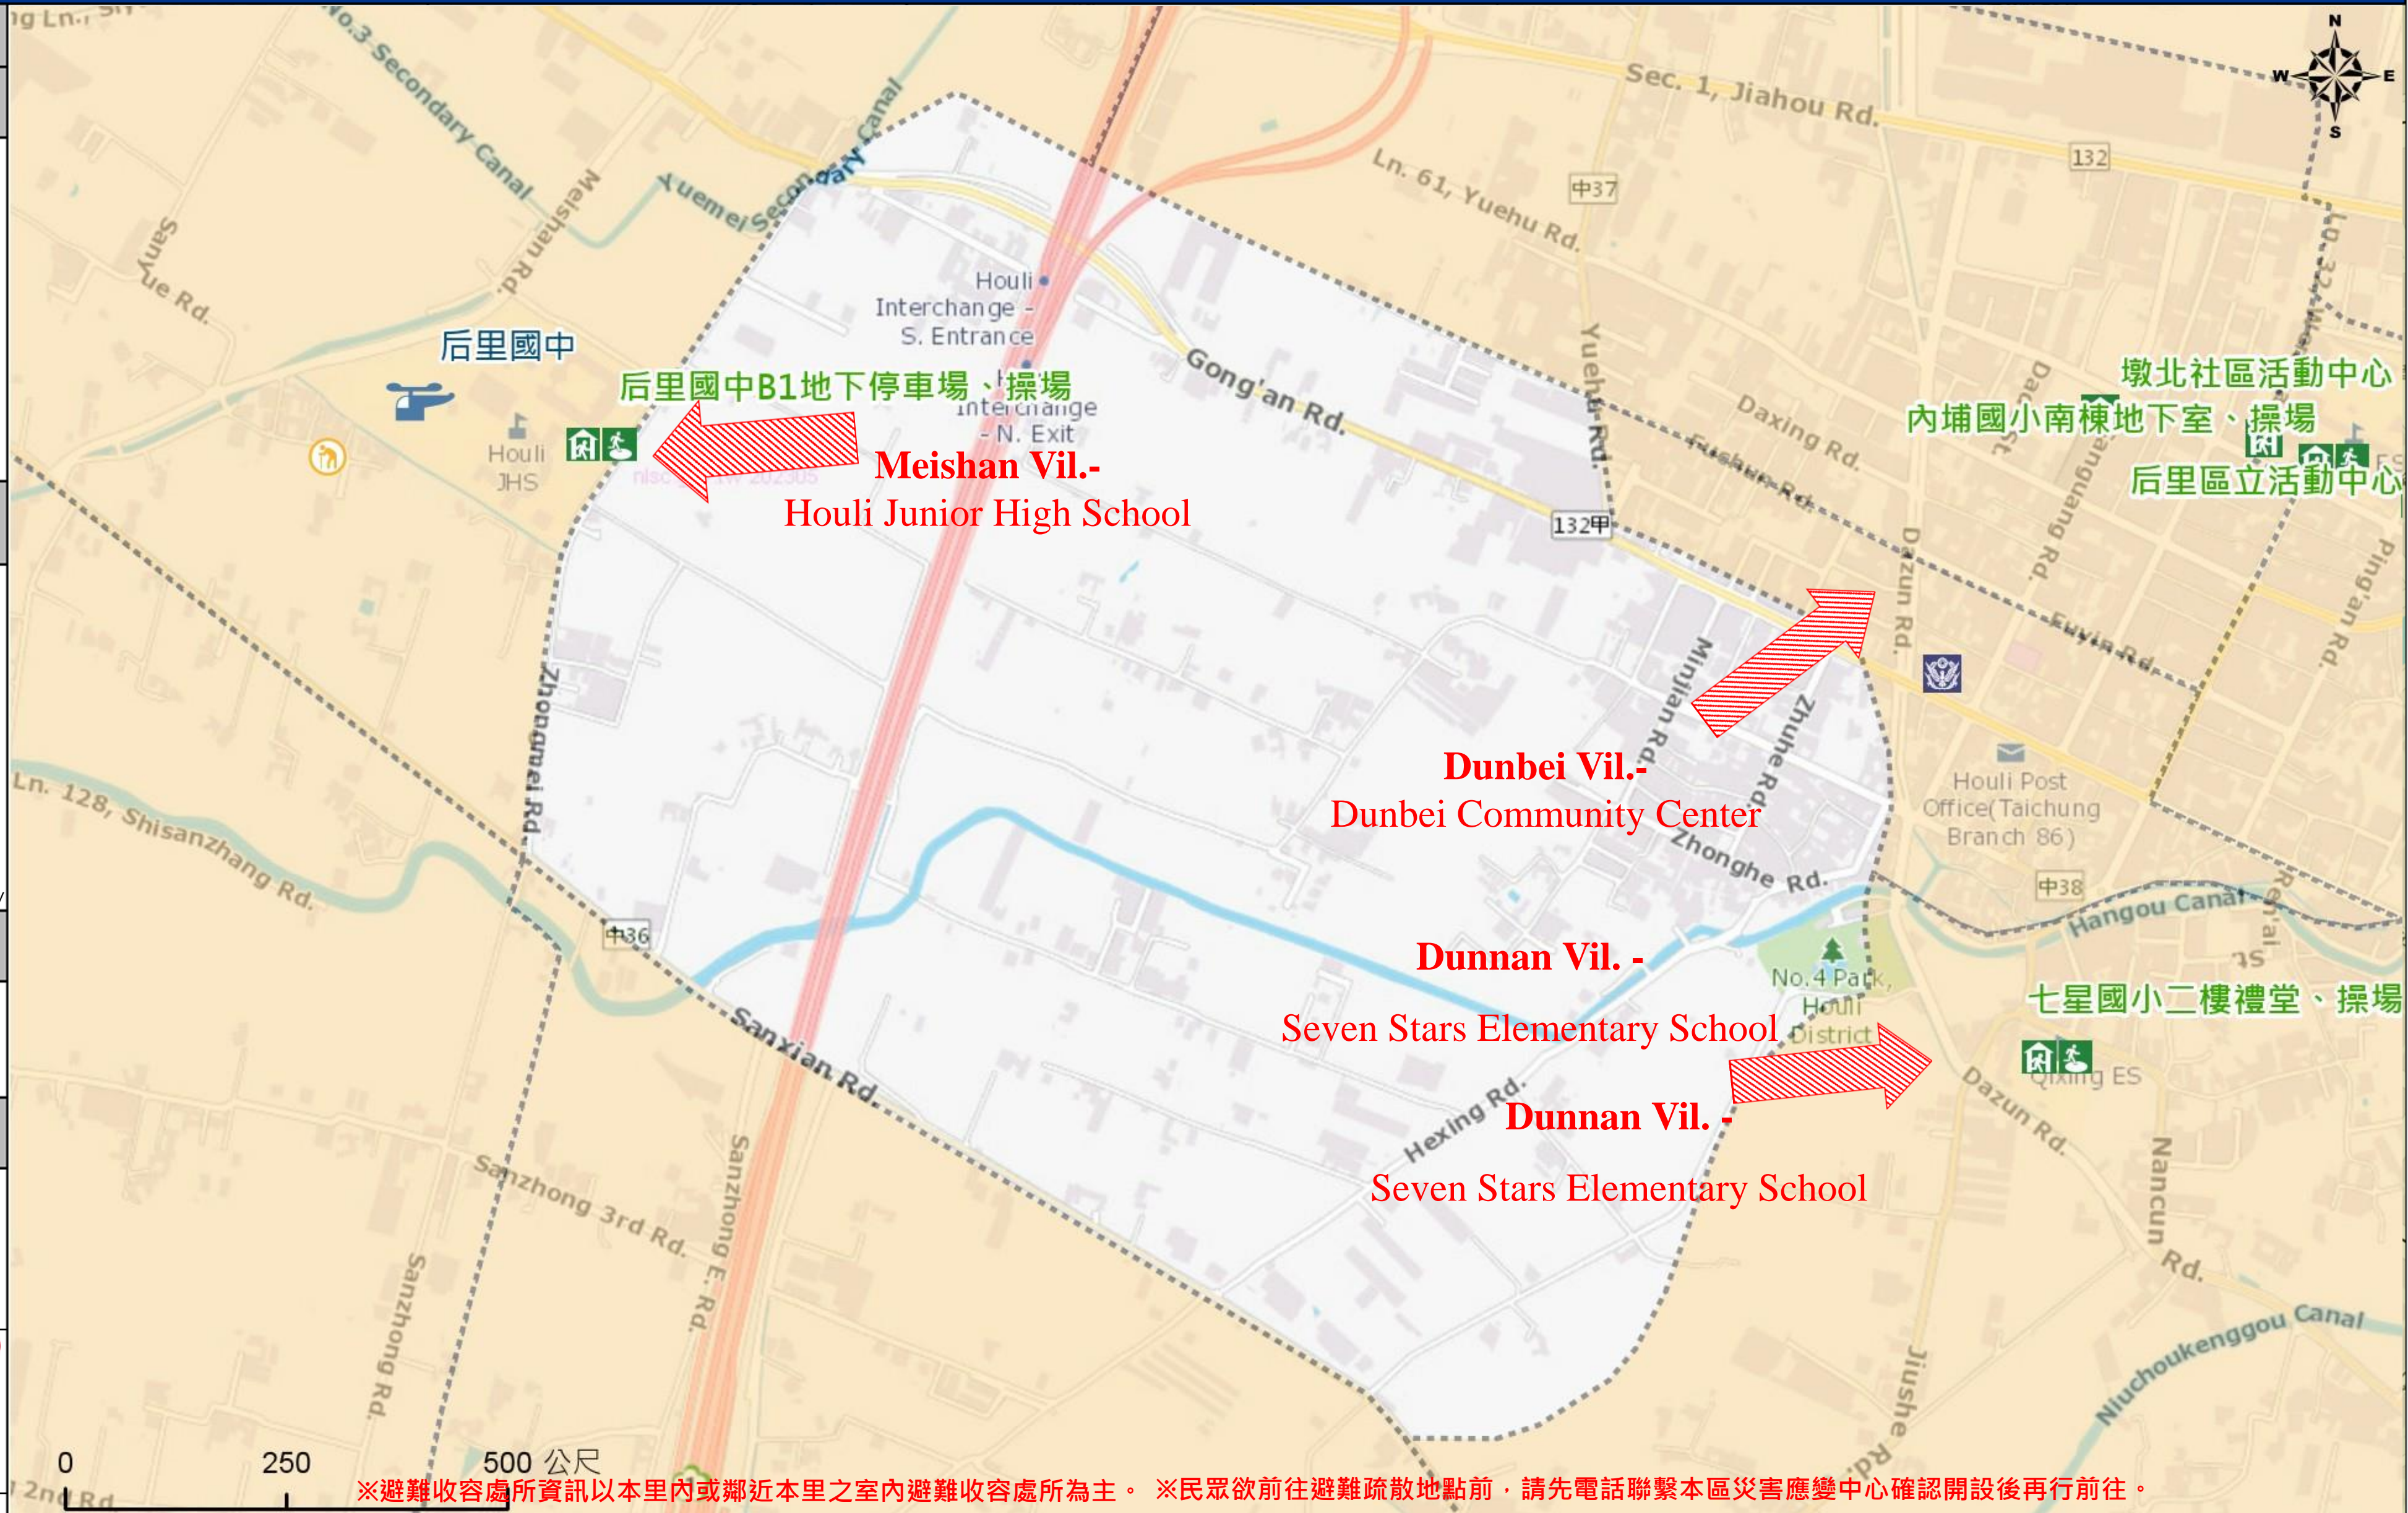

防災資訊表 Information Table
災害通報單位 Notification Unit
臺中市災害應變中心 Taichung EOC 04-23811119#567 后里區災害應變中心 Houli District EOC 04-25562116 警察局大甲分局 Police Department 04-26872039 消防局后里分隊 Fire Department 04-25562600 1999臺中市民一碼通 Citizen Helpline 1999

防災資訊網站
Emergency Information website

- 經濟部水利署防災資訊服務網
  Water Resources Agency, Ministry of Economic Affairs
  <https://fhy.wra.gov.tw/fhyv2/>
- 行政院農委會土石流防災資訊網
  Debris Flow Disaster Prevention Information
  <https://246.swcb.gov.tw/>
- NCDR災害情資網
  National Science and Technology Center for Disaster Reduction
  <https://ceocdss.ncdr.nat.gov.tw/>
- 臺中市政府水利局防災資訊網
  Water Resources Bureau of Taichung City Government
  <https://wrbeochi.taichung.gov.tw/TCSAFEp/>

緊急聯絡人
Emergency Contact person

里長 Chief of Zhonghe Vil.
陳水波 CHEN,SHUEI-PO
電話 Tel. : (04)25560284
手機 Phone Number : 0910-434512

避難收容處所
Evacuation Shelter

名稱(Name) : Houli Junior High School
地址(add.) : No. 169, Zhongmei Rd.
聯絡電話(Tel.) : 2556-2003#831
容納人數(Capacity) : 869人(peple)

名稱(Name) : Dunbei Community Center
地址(add.) : No. 139, Sanguang Rd.
聯絡電話(Tel.) : 0937732408
容納人數(Capacity) : 120人(peple)

名稱(Name) : Seven Stars Elementary School
地址(add.) : No. 389, Nancun Rd.
聯絡電話(Tel.) : 25562608#333
容納人數(Capacity) : 65人(peple)

直升機停機處
Heliport Info

名稱 : Houli Junior High School
轄區分隊(電話) : Houli Fire Department 04-25562600

后里區區公所2023年8月製作
Made in Aug 2023 by Houli District, Taichung City

※避難收容處所資訊以本里內或鄰近本里之室內避難收容處所為主。 ※民眾欲前往避難疏散地點前，請先電話聯繫本區災害應變中心確認開設後再行前往。

圖例 legend	防災 Disaster	道路 Road			設施 Facilities			界線 Administrative boundary
		避難疏散方向 Evacuation route	一般道路 Road	省道 Provincial Road	室外避難處所 Outdoor Shelter	室內避難處所 Indoor Shelter	民生物資儲備處所 Material reserve	區行政界線 District level
	歷史淹水點位 History Flooding Point	縣道 County highway	快速道路 Expressway	醫療機構 Medical Facility	警察單位 Police Departmet	消防單位 Fire Department	里行政界線 Village level	
	歷史坡地災害 History slope point	國道 Highway	臺灣鐵路 TRA	社福機構(身障) Disabled Persons	社福機構(老人) Elderly welfare institution	社福機構(兒少) Children welfare	臺中市市民防災手冊 Taichung Citizen Disaster Prevention Guide	
		臺灣高鐵 THSR	台中捷運 TMRT	一般護理之家 Nursing Home	災害應變中心 Emergency Operation Center	直升機停機處 Heliport