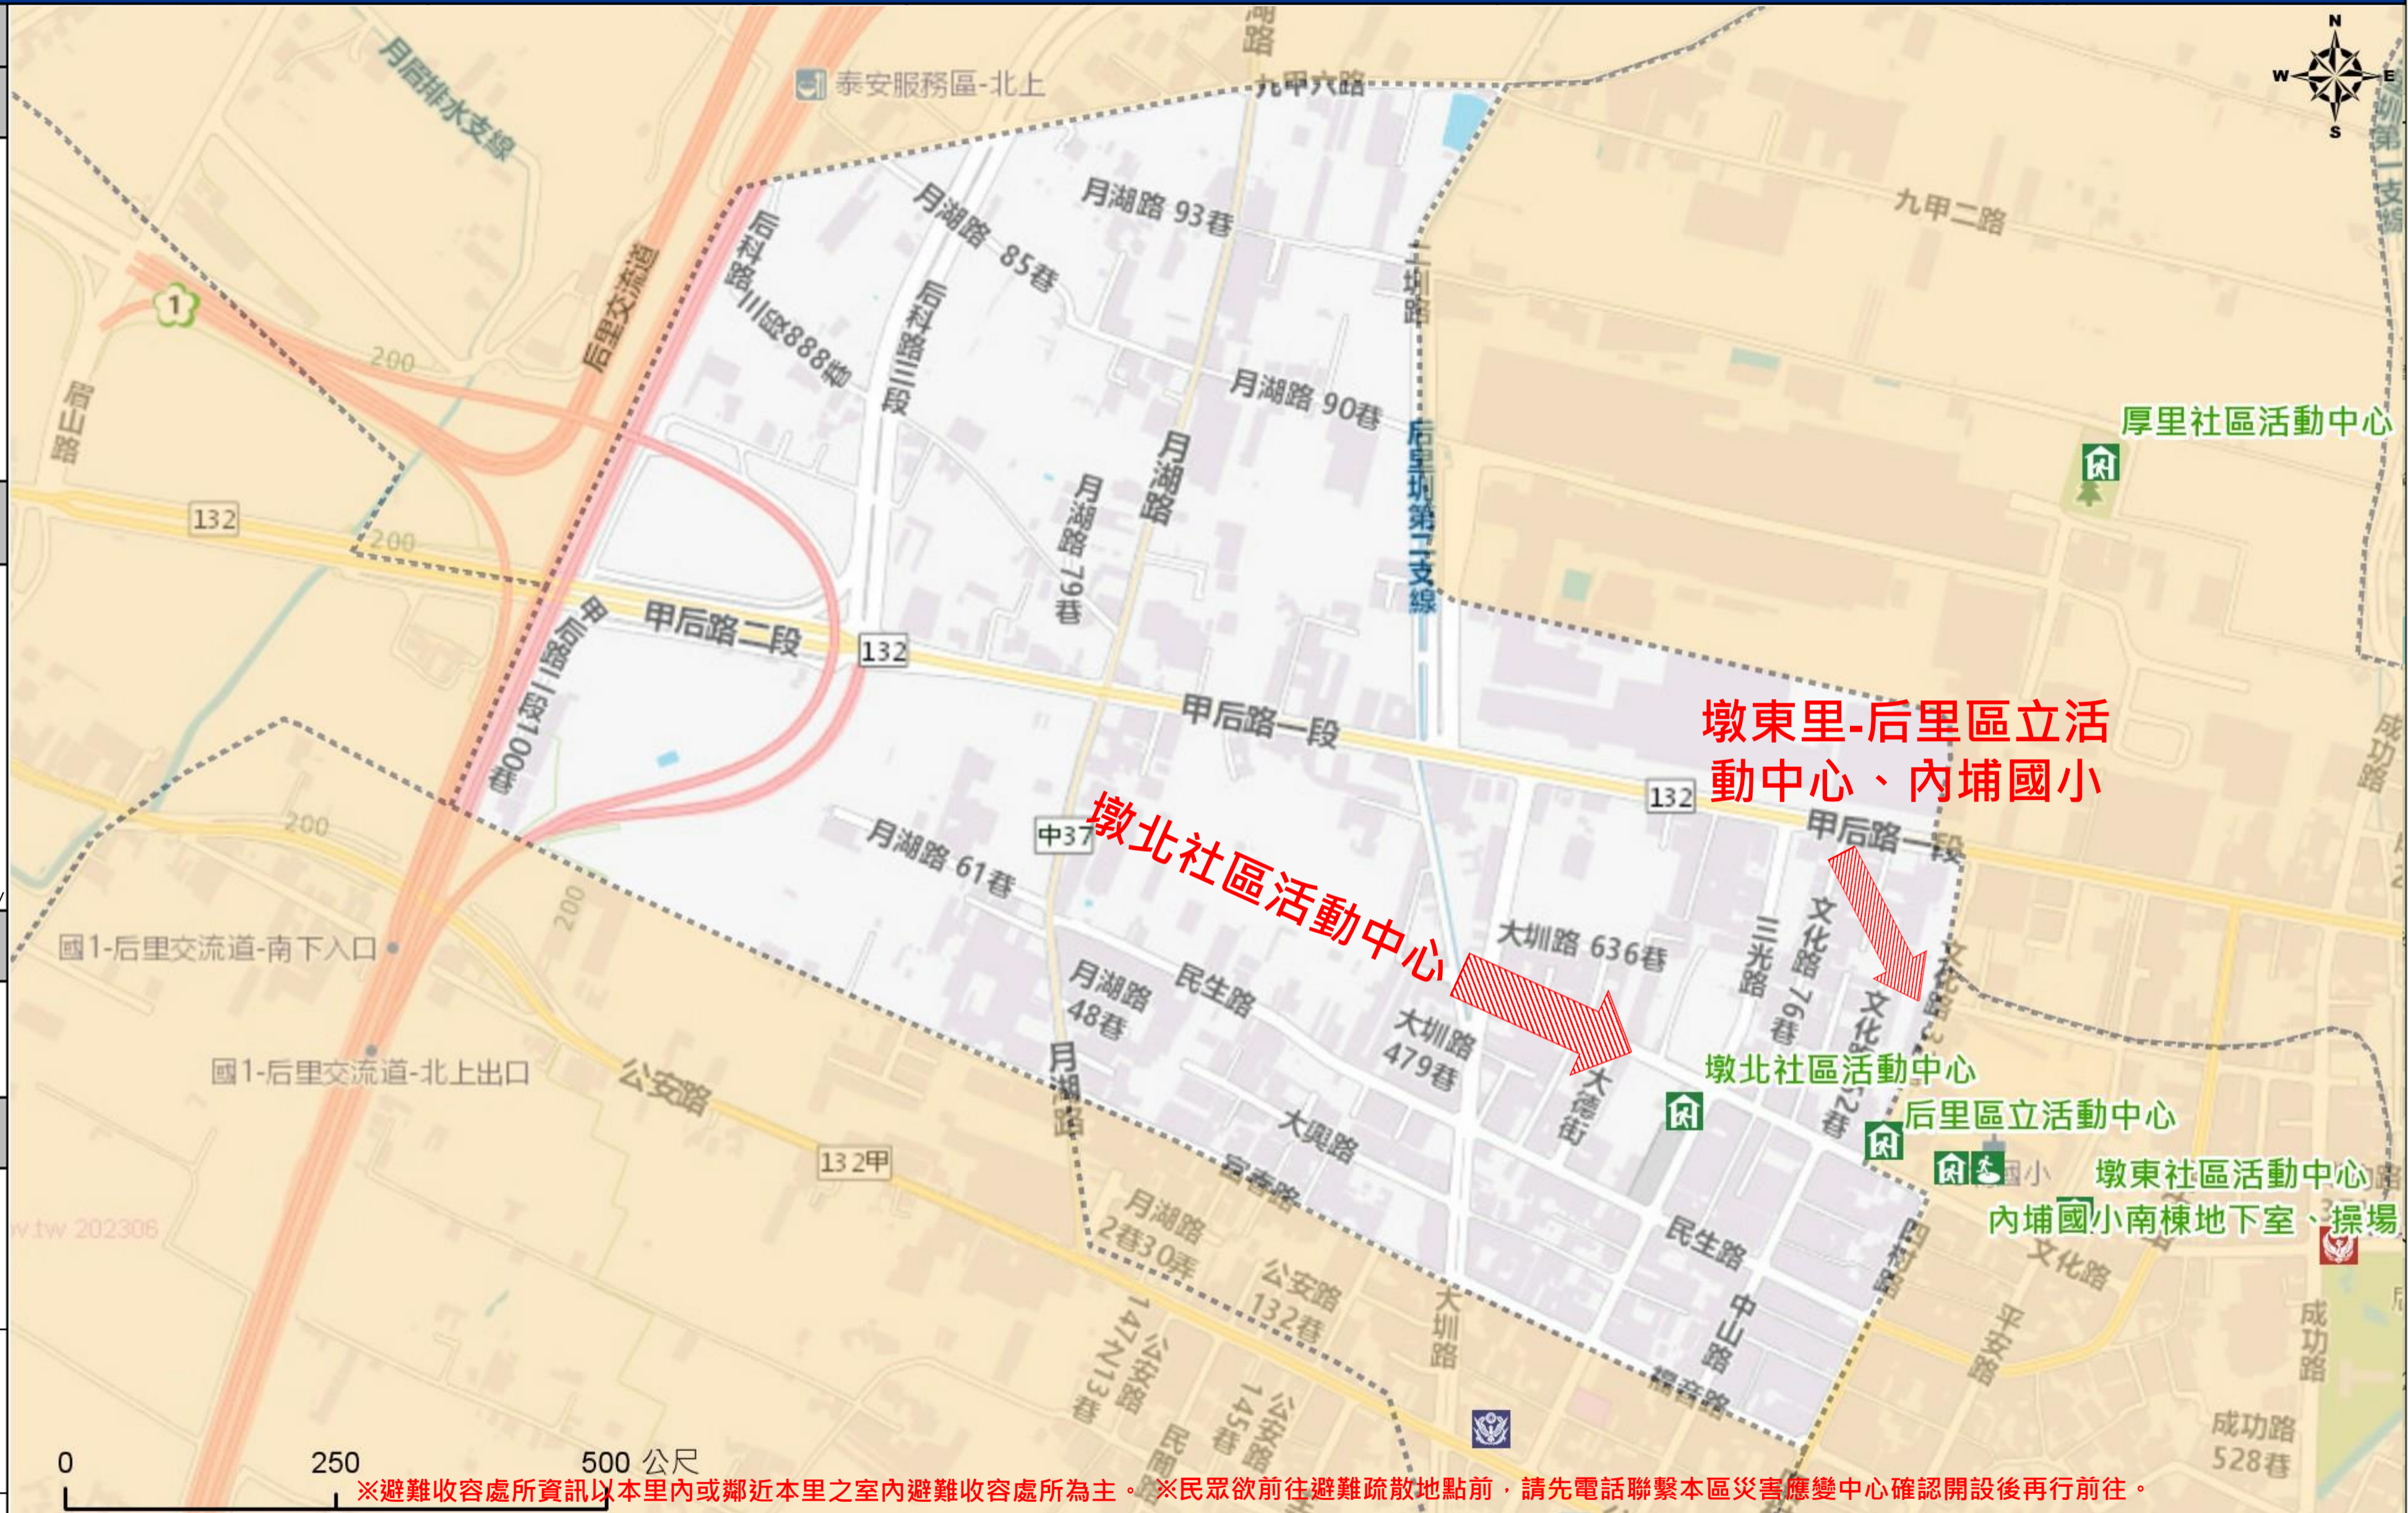

臺中市后里區墩北里簡易疏散避難地圖 Dunbei Vil., Houli District, Taichung City Simple Evacuation Map No.6601500-009

防災資訊表 Information Table
災害通報單位 Notification Unit
臺中市災害應變中心 Taichung EOC 04-23811119#567 后里區災害應變中心 Houli District EOC 04-25562116 警察局大甲分局 Police Department 04-26872039 消防局后里分隊 Fire Department 04-25562600 1999臺中市民一碼通 Citizen Helpline 1999

防災資訊網站
Emergency Information website

經濟部水利署防災資訊服務網
Water Resources Agency, Ministry of Economic Affairs
<https://fhy.wra.gov.tw/fhyv2/>

行政院農委會土石流防災資訊網
Debris Flow Disaster Prevention Information
<https://246.swcb.gov.tw/>

NCDR災害情資網
National Science and Technology Center for Disaster Reduction
<https://ceodss.ncdr.nat.gov.tw/>

臺中市政府水利局防災資訊網
Water Resources Bureau of Taichung City Government
<https://wrbeochi.taichung.gov.tw/TCSAFE/>

緊急聯絡人
Emergency Contact person

里長 Chief of Dunbei Vil.
羅金浩 LUO,JIN-HAO
電話 Tel. : (04)25561631
手機 Phone Number : 0927-800070

避難收容處所
Evacuation Shelter

名稱(Name): **墩北社區活動中心**
地址(add.): 墩北里三光路139號
聯絡電話(Tel.): 0937732408
容納人數(Capacity): 120人(peple)

名稱(Name): **后里區立活動中心**
地址(add.): 墩東里文化路32號
聯絡電話(Tel.): 2556-2116#119
容納人數(Capacity): 200人(peple)

名稱(Name): **內埔國小**
地址(add.): 墩東里文化路30號
聯絡電話(Tel.): 2556-2003#831
容納人數(Capacity): 726 人(peple)

直升機停機處
Heliport Info

名稱:
轄區分隊(電話):

后里區區公所2023年8月製作
Made in Aug 2023 by Houli District, Taichung City

圖例 legend	防災 Disaster	道路 Road	設施 Facilities	界線 Administrative boundary
	避難疏散方向 Evacuation route	一般道路 Road	室外避難處所 Outdoor Shelter	區行政界線 District level
	歷史淹水點位 History Flooding Point	縣道 County highway	醫療機構 Medical Facility	里行政界線 Village level
	歷史坡地災害 History slope point	國道 Highway	社福機構(身障) Disabled Persons	
		臺灣鐵路 TRA	社福機構(老人) Elderly welfare institution	臺中市市民防災手冊 Taichung Citizen Disaster Prevention Guide
		臺灣高鐵 THSR	一般護理之家 Nursing Home	
		台中捷運 TMRT	災害應變中心 Emergency Operation Center	
			民生物資儲備處所 Material reserve	
			警察單位 Police Departmet	
			消防單位 Fire Department	
			社福機構(兒少) Children welfare	
			直升機停機處 Heliport