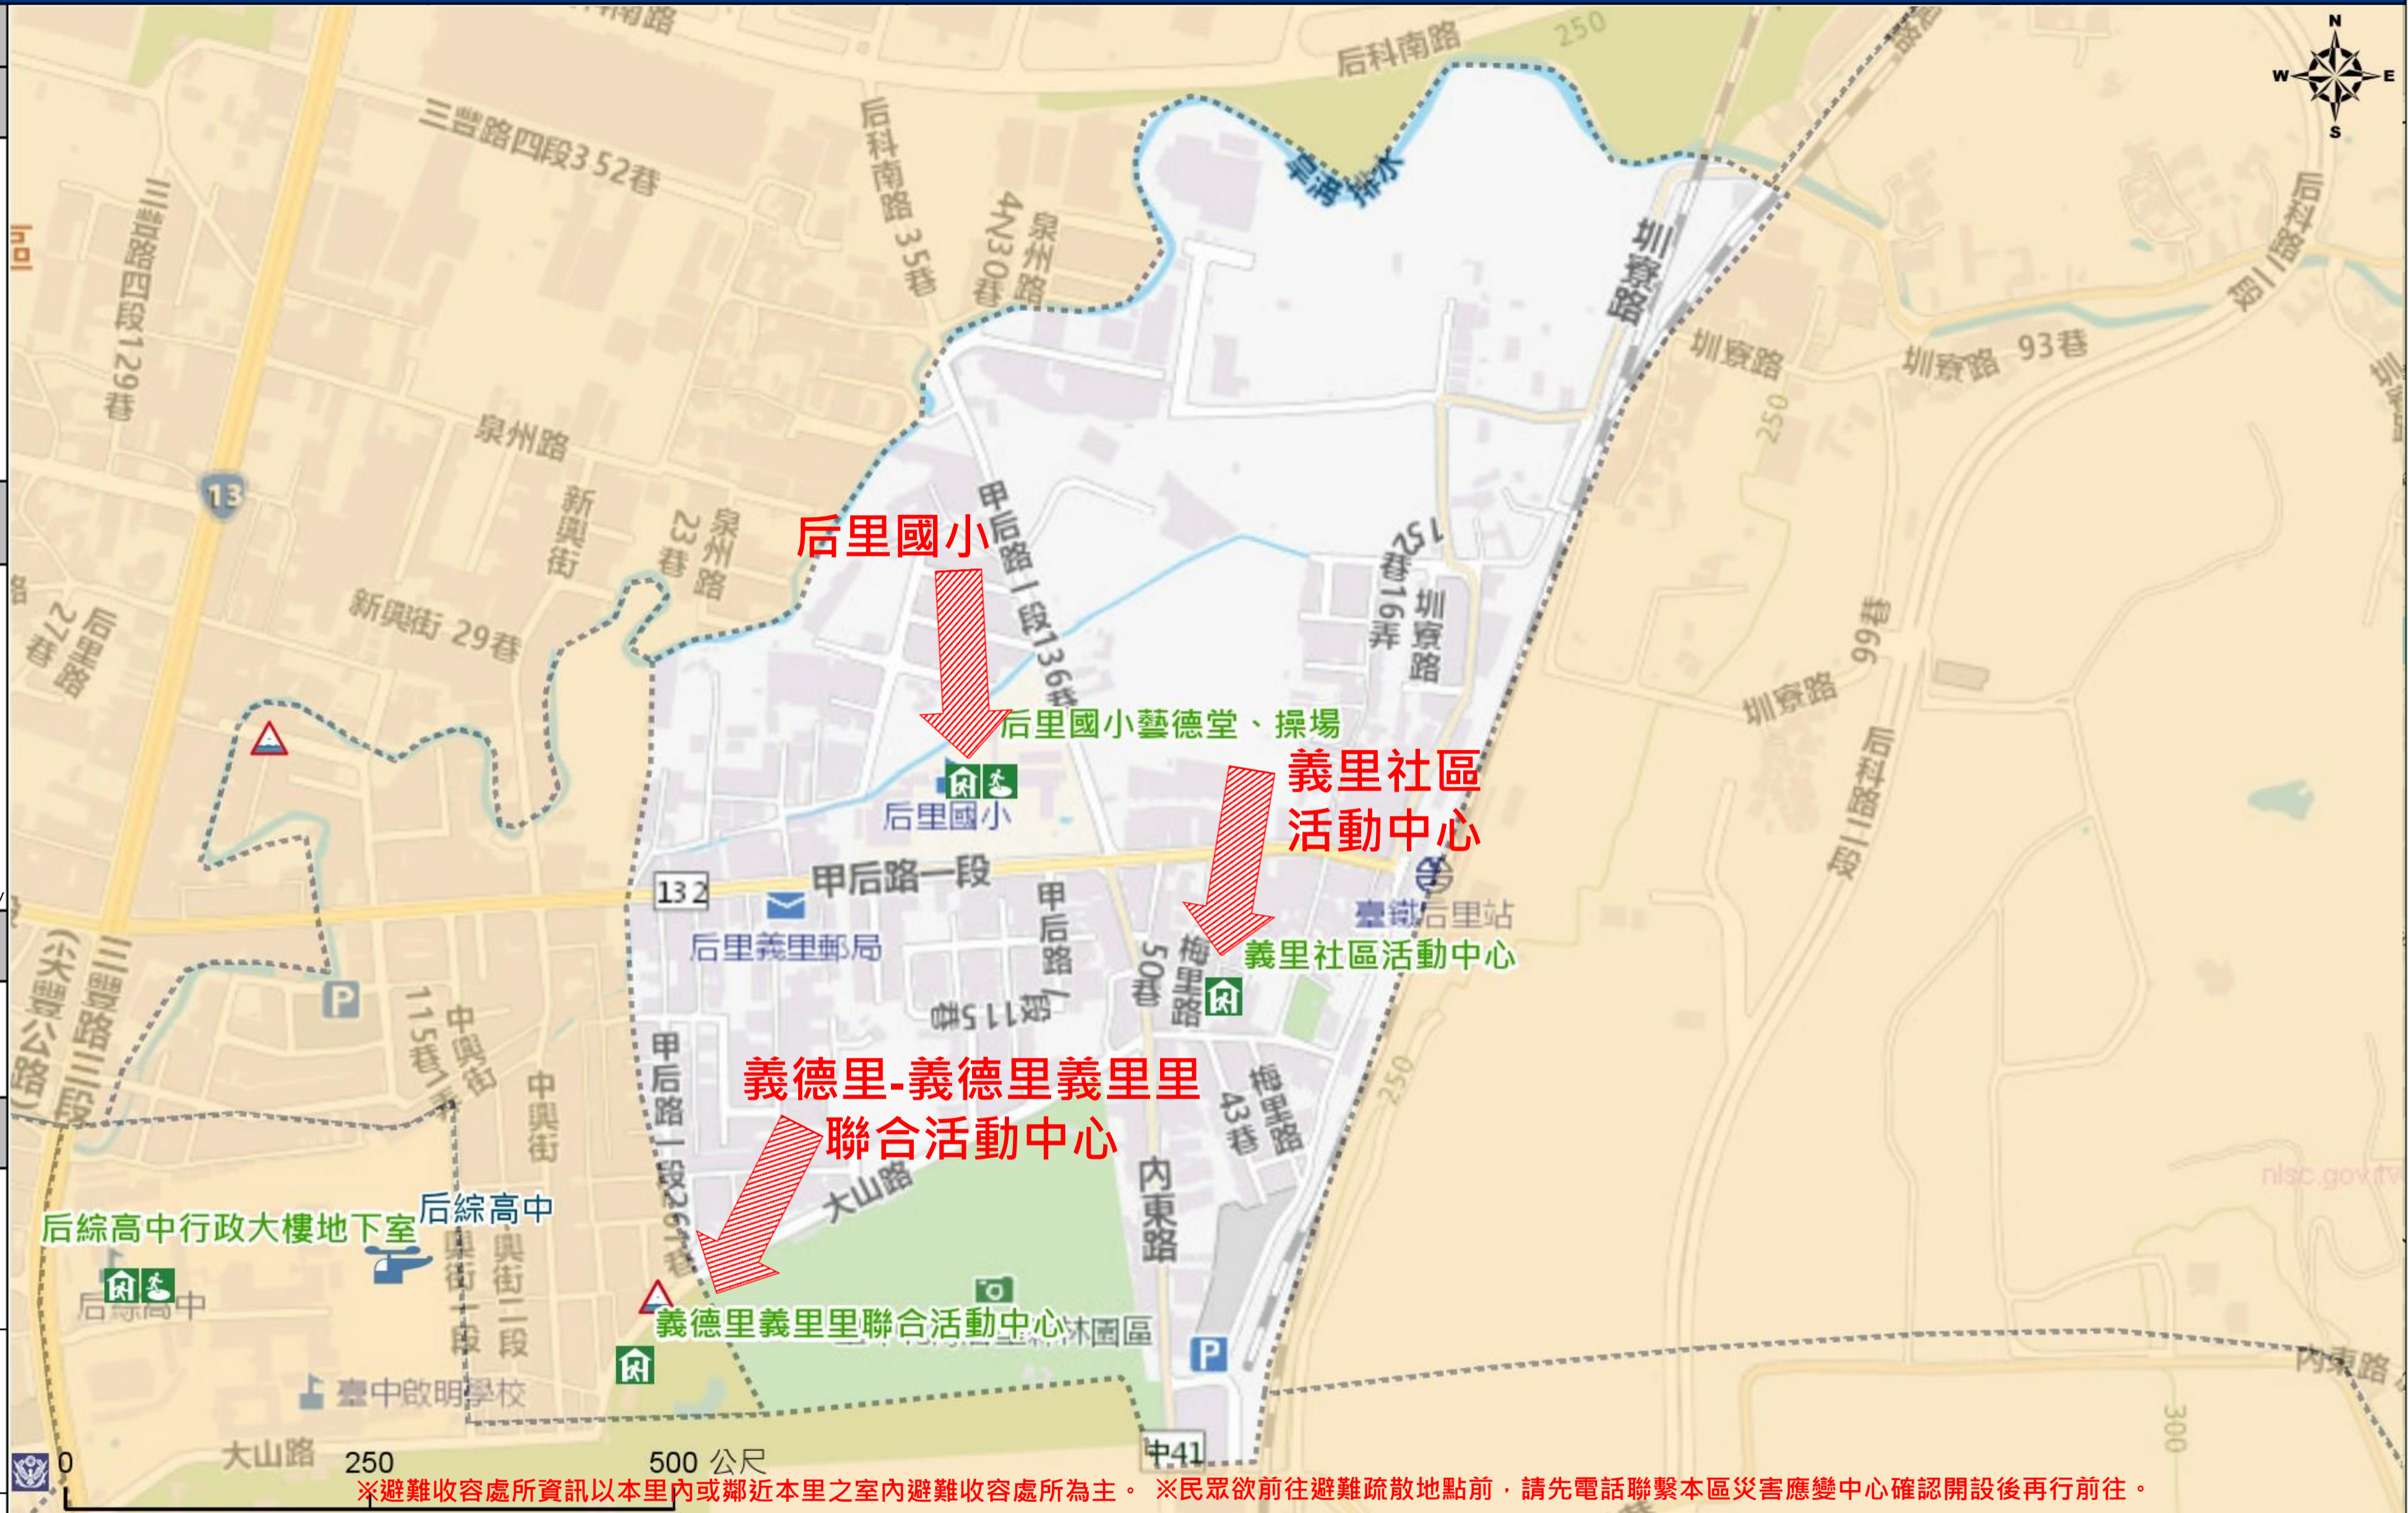

臺中市后里區義里里簡易疏散避難地圖 Yili Vil., Houli District, Taichung City Simple Evacuation Map No.6601500-003

防災資訊表 Information Table
災害通報單位 Notification Unit
臺中市災害應變中心 Taichung EOC 04-23811119#567 后里區災害應變中心 Houli District EOC 04-25562116 警察局大甲分局 Police Department 04-26872039 消防局后里分隊 Fire Department 04-25562600 1999臺中市民一碼通 Citizen Helpline 1999

防災資訊網站 Emergency Information website
經濟部水利署防災資訊服務網 Water Resources Agency, Ministry of Economic Affairs https://fhy.wra.gov.tw/fhyv2/ 行政院農委會土石流防災資訊網 Debris Flow Disaster Prevention Information https://246.swcb.gov.tw/ NCDR災害情資網 National Science and Technology Center for Disaster Reduction https://ceodss.ncdr.nat.gov.tw/ 臺中市政府水利局防災資訊網 Water Resources Bureau of Taichung City Government https://wrbeochi.taichung.gov.tw/TCSAFE/

緊急聯絡人 Emergency Contact person
里長 Chief of Yili Vil. 林東成 LIN, DONG-CHENG 電話 Tel. : (04)25575805 手機 Phone Number : 0933-584658

避難收容處所 Evacuation Shelter
名稱(Name) : 后里國小 (水震)   地址(add.) : 義里里甲后路一段168號   聯絡電話(Tel.) : 0980367859   容納人數(Capacity) : 620人(people)

直升機停機處 Heliport Info
名稱(Name) : 義里社區活動中心 (水)   地址(add.) : 義里里梅里路11-3號   聯絡電話(Tel.) : 0932726842   容納人數(Capacity) : 70人(people)

直升機停機處 Heliport Info
名稱 : 后綜高中   轄區分隊(電話) : 后里分隊04_25562600   后里區區公所2023年8月製作 Made in Aug 2023 by Houli District, Taichung City

※避難收容處所資訊以本里內或鄰近本里之室內避難收容處所為主。 ※民眾欲前往避難疏散地點前，請先電話聯繫本區災害應變中心確認開設後再行前往。

圖例 legend	防災 Disaster	道路 Road		設施 Facilities			界線 Administrative boundary	
		避難疏散方向 Evacuation route	一般道路 Road	省道 Provincial Road	室外避難處所 Outdoor Shelter	室內避難處所 Indoor Shelter	民生物資儲備處所 Material reserve	區行政界線 District level
	歷史淹水點位 History Flooding Point	縣道 County highway	快速道路 Expressway	醫療機構 Medical Facility	警察單位 Police Department	消防單位 Fire Department	里行政界線 Village level	
	歷史坡地災害 History slope point	國道 Highway	臺灣鐵路 TRA	社福機構(身障) Disabled Persons	社福機構(老人) Elderly welfare institution	社福機構(兒少) Children welfare	臺中市市民防災手冊 Taichung Citizen Disaster Prevention Guide	
		臺灣高鐵 THSR	台中捷運 TMRT	一般護理之家 Nursing Home	災害應變中心 Emergency Operation Center	直升機停機處 Heliport