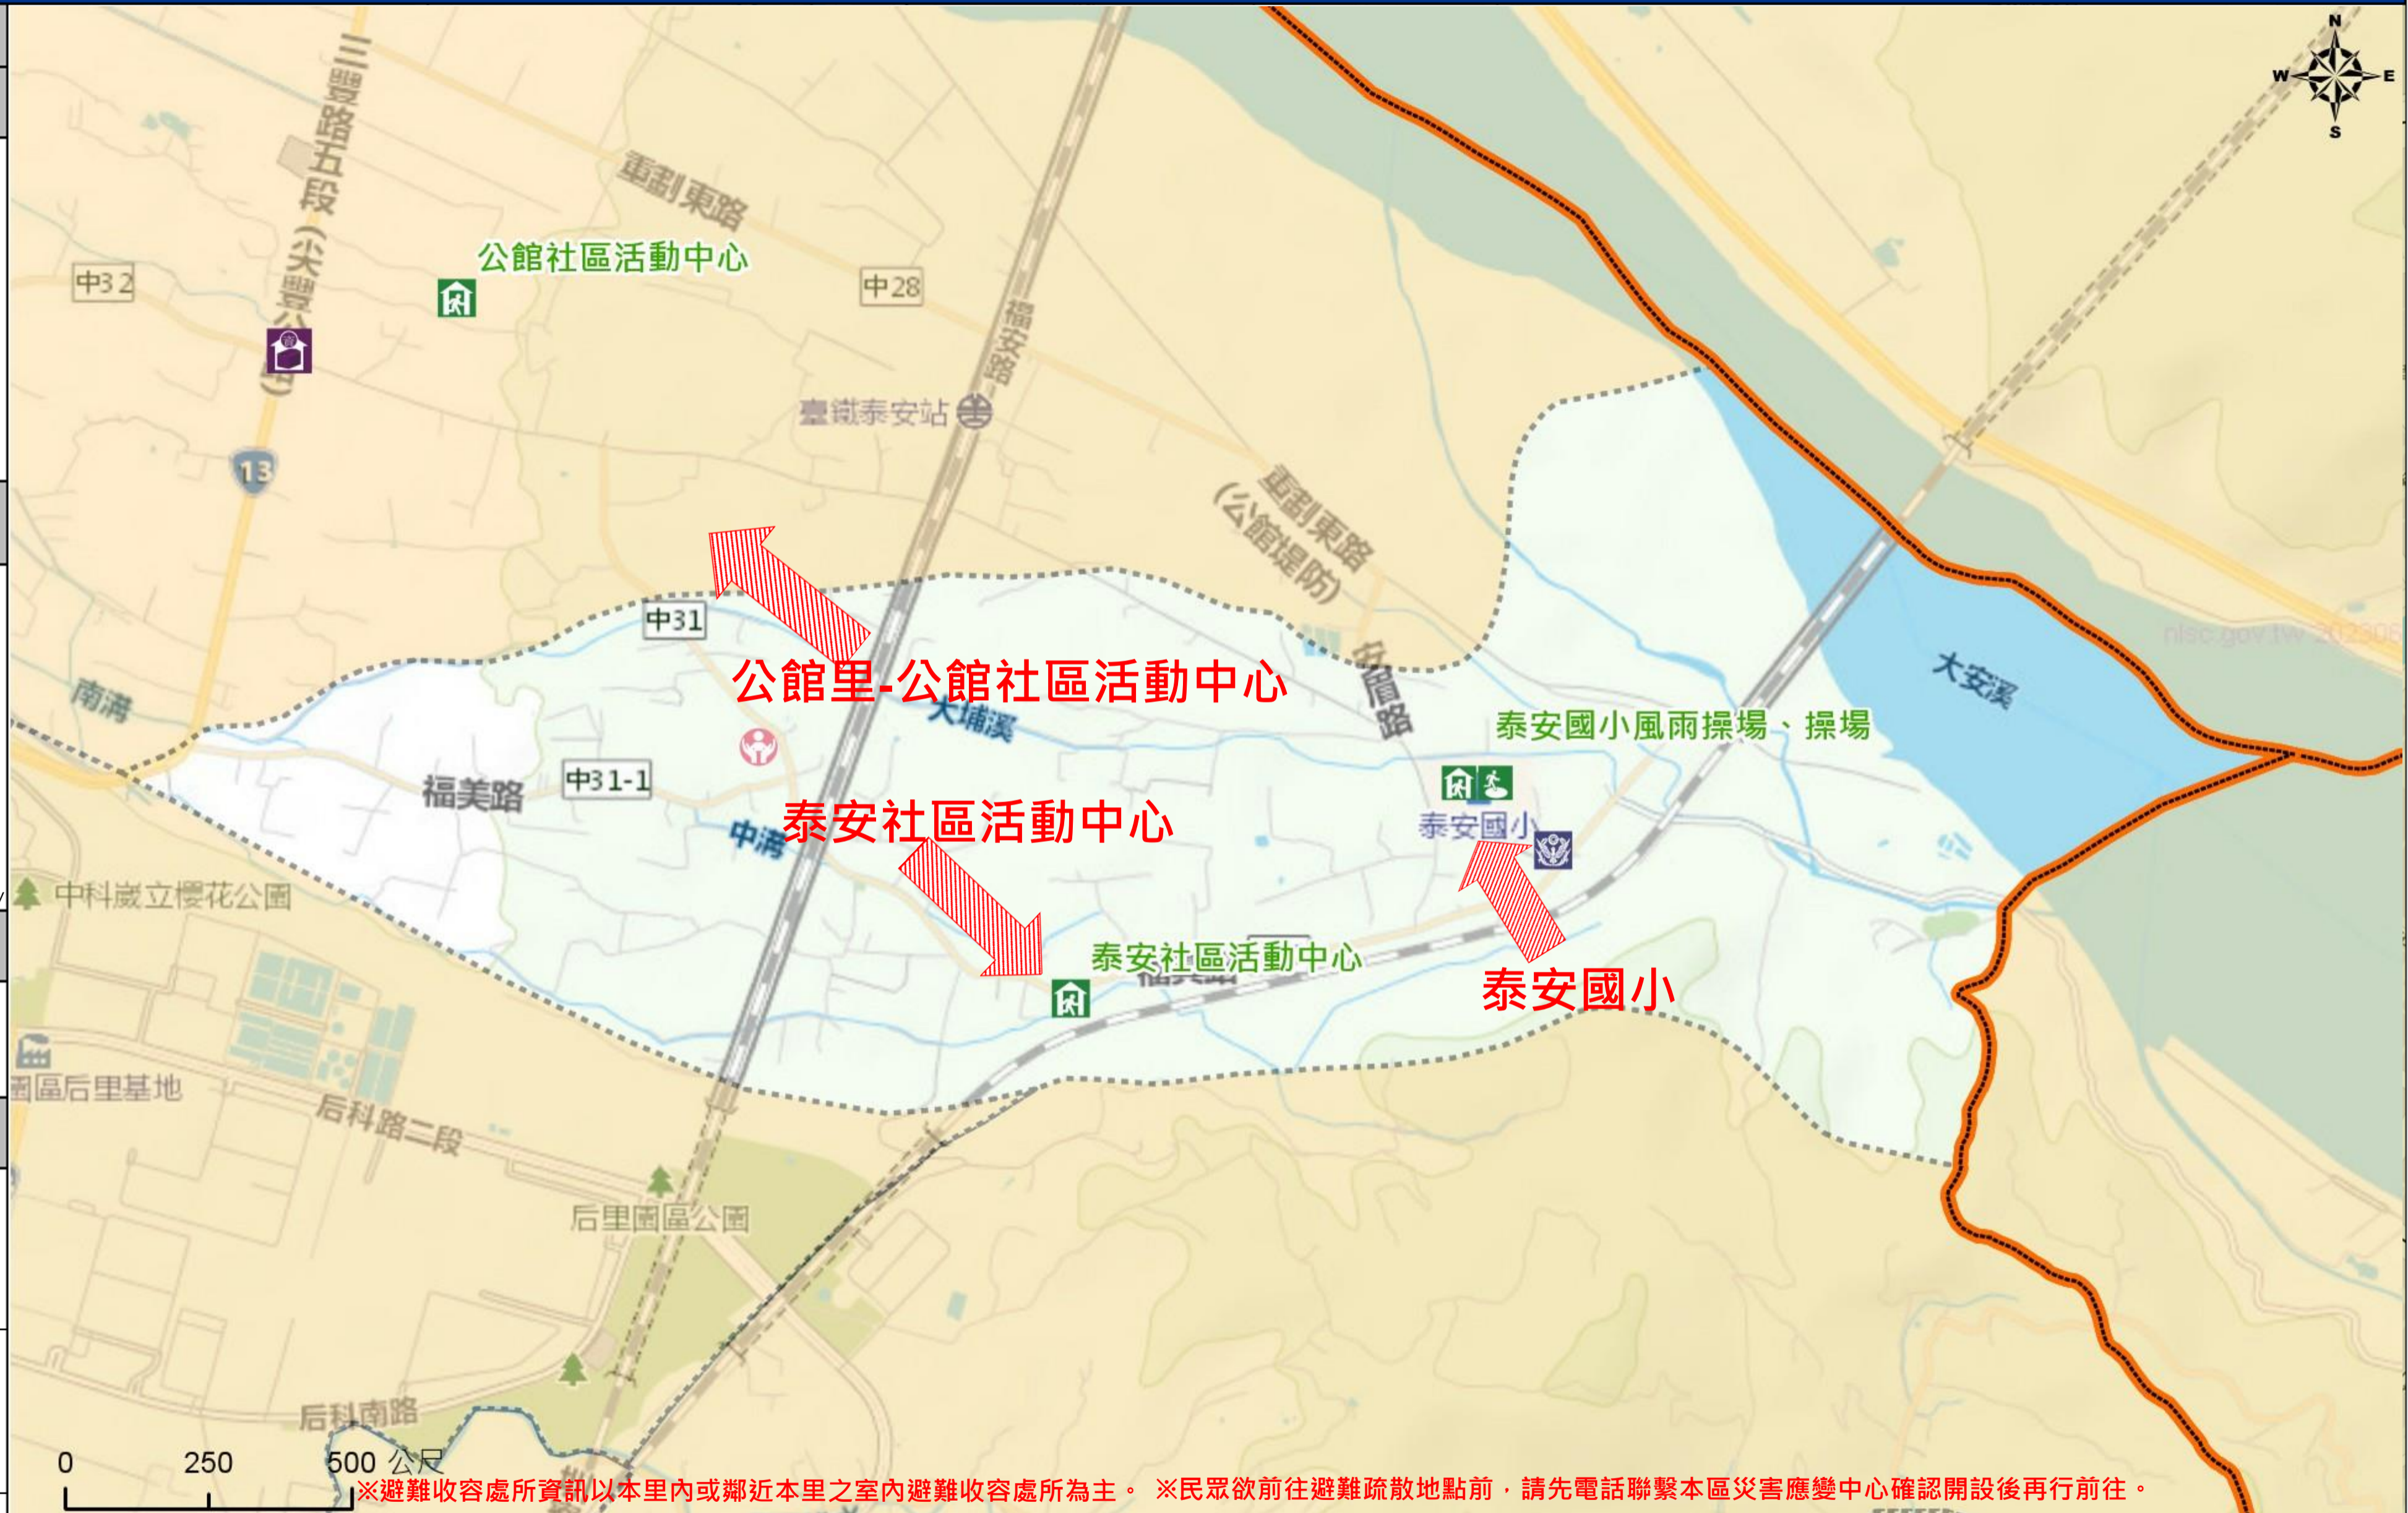

臺中市后里區泰安里簡易疏散避難地圖 Tai'an Vil., Houli District, Taichung City Simple Evacuation Map No.6601500-015

防災資訊表 Information Table
災害通報單位 Notification Unit
臺中市災害應變中心 Taichung EOC 04-23811119#567 后里區災害應變中心 Houli District EOC 04-25562116 警察局大甲分局 Police Department 04-26872039 消防局后里分隊 Fire Department 04-25562600 1999臺中市民一碼通 Citizen Helpline 1999

防災資訊網站 Emergency Information website

經濟部水利署防災資訊服務網 Water Resources Agency, Ministry of Economic Affairs https://fhy.wra.gov.tw/fhyv2/
行政院農委會土石流防災資訊網 Debris Flow Disaster Prevention Information https://246.swcb.gov.tw/
NCDR災害情資網 National Science and Technology Center for Disaster Reduction https://ceodss.ncdr.nat.gov.tw/
臺中市政府水利局防災資訊網 Water Resources Bureau of Taichung City Government https://wrbeochi.taichung.gov.tw/TCSAFEp/

緊急聯絡人 Emergency Contact person

里長 Chief of Tai'an Vil.
謝學和 SIE, SYUE-HE
電話 Tel. : (04)25567782
手機 Phone Number : 0912-623430

避難收容處所 Evacuation Shelter

名稱(Name) : 公館社區活動中心
地址(add.) : 公館里三豐路5段352巷163號
聯絡電話(Tel.) : 0932954845
容納人數(Capacity) : 150人(peple)

名稱(Name) : 泰安社區活動中心
地址(add.) : 泰安里福興路67-1號
聯絡電話(Tel.) : 0921745028
容納人數(Capacity) : 100人(peple)

名稱(Name) : 泰安國小
地址(add.) : 泰安里安眉路5號
聯絡電話(Tel.) : 25562364
容納人數(Capacity) : 579人(peple)

直升機停機處 Heliport Info

名稱 :
轄區分隊(電話) :

后里區區公所2023年8月製作
Made in Aug 2023 by Houli District, Taichung City

圖例 legend	防災 Disaster	道路 Road		設施 Facilities			界線 Administrative boundary	
		避難疏散方向 Evacuation route	一般道路 Road	省道 Provincial Road	室外避難處所 Outdoor Shelter	室內避難處所 Indoor Shelter	民生物資儲備處所 Material reserve	區行政界線 District level
	歷史淹水點位 History Flooding Point	縣道 County highway	快速道路 Expressway	醫療機構 Medical Facility	警察單位 Police Departmet	消防單位 Fire Department	里行政界線 Village level	
	歷史坡地災害 History slope point	國道 Highway	臺灣鐵路 TRA	社福機構(身障) Disabled Persons	社福機構(老人) Elderly welfare institution	社福機構(兒少) Children welfare	臺中市市民防災手冊 Taichung Citizen Disaster Prevention Guide	
		臺灣高鐵 THSR	台中捷運 TMRT	一般護理之家 Nursing Home	災害應變中心 Emergency Operation Center	直升機停機處 Heliport