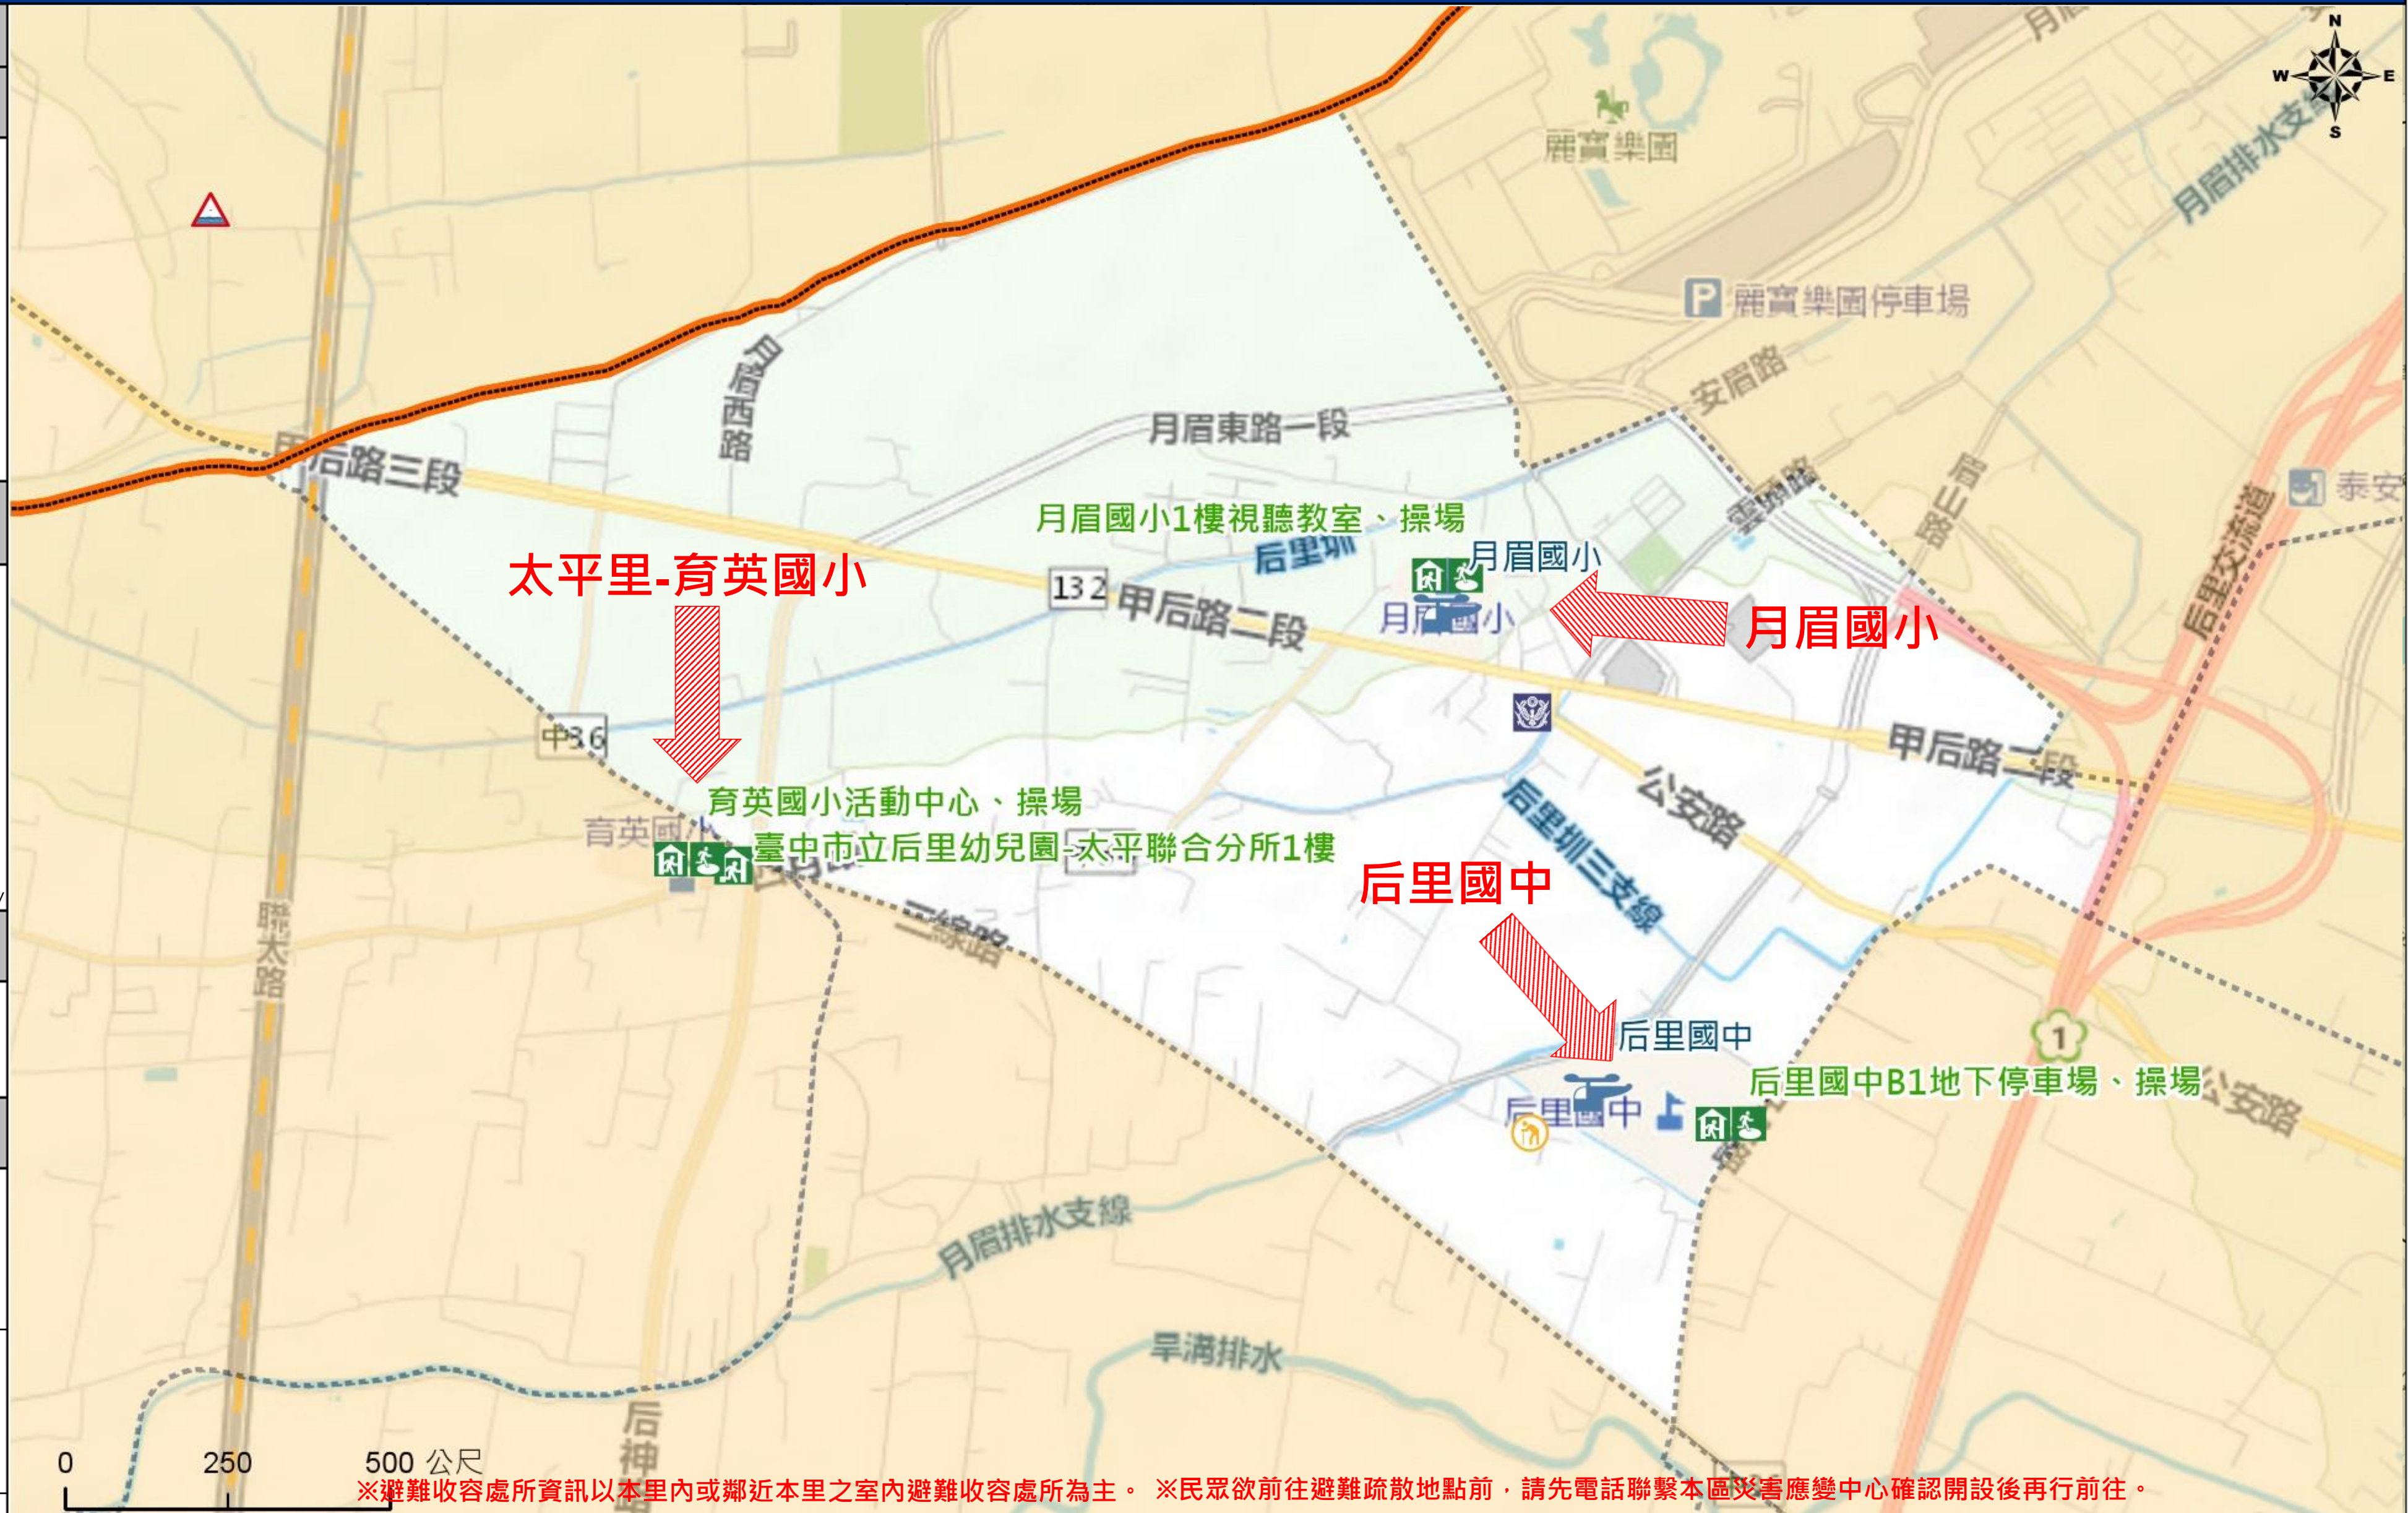

臺中市后里區眉山里簡易疏散避難地圖 Meishan Vil., Houli District, Taichung City Simple Evacuation Map No.6601500-014

防災資訊表 Information Table
災害通報單位 Notification Unit
臺中市災害應變中心 Taichung EOC 04-23811119#567 后里區災害應變中心 Houli District EOC 04-25562116 警察局大甲分局 Police Department 04-26872039 消防局后里分隊 Fire Department 04-25562600 1999臺中市民一碼通 Citizen Helpline 1999

防災資訊網站 Emergency Information website

經濟部水利署防災資訊服務網 Water Resources Agency, Ministry of Economic Affairs https://fhy.wra.gov.tw/fhyv2/
行政院農委會土石流防災資訊網 Debris Flow Disaster Prevention Information https://246.swcb.gov.tw/
NCDR災害情資網 National Science and Technology Center for Disaster Reduction https://ceodss.ncdr.nat.gov.tw/
臺中市政府水利局防災資訊網 Water Resources Bureau of Taichung City Government https://wrbeochi.taichung.gov.tw/TCSAFEp/

緊急聯絡人 Emergency Contact person

里長 Chief of Meishan Vil. 潘錦致 PAN, JIN-ZHI 電話 Tel. : (04)25560772 手機 Phone Number : 0932-532658

避難收容處所 Evacuation Shelter

名稱(Name) : 月眉國小 (水) (震) 地址(add.) : 眉山里甲后路二段588號 聯絡電話(Tel.) : 25562342*730 容納人數(Capacity) : 200人(peple)

名稱(Name) : 后里國中 (水) (震) 地址(add.) : 眉山里中眉路169號 聯絡電話(Tel.) : 25562409*100 容納人數(Capacity) : 869人(peple)

名稱(Name) : 育英國小 (水) (震) 地址(add.) : 太平里四月路23號 聯絡電話(Tel.) : 25562374*371 容納人數(Capacity) : 250人(peple)

直升機停機處 Heliport Info

名稱 : 月眉國小 轄區分隊(電話) : 后里分隊04_25562600

后里區區公所2023年8月製作
Made in Aug 2023 by Houli District, Taichung City

※避難收容處所資訊以本里內或鄰近本里之室內避難收容處所為主。 ※民眾欲前往避難疏散地點前，請先電話聯繫本區災害應變中心確認開設後再行前往。

圖例 legend	防災 Disaster	道路 Road			設施 Facilities			界線 Administrative boundary
	避難疏散方向 Evacuation route	一般道路 Road	省道 Provincial Road	室外避難處所 Outdoor Shelter	室內避難處所 Indoor Shelter	民生物資儲備處所 Material reserve	區行政界線 District level	
	歷史淹水點位 History Flooding Point	縣道 County highway	快速道路 Expressway	醫療機構 Medical Facility	警察單位 Police Department	消防單位 Fire Department	里行政界線 Village level	
	歷史坡地災害 History slope point	國道 Highway	臺灣鐵路 TRA	社福機構(身障) Disabled Persons	社福機構(老人) Elderly welfare institution	社福機構(兒少) Children welfare	臺中市市民防災手冊 Taichung Citizen Disaster Prevention Guide	
		臺灣高鐵 THSR	台中捷運 TMRT	一般護理之家 Nursing Home	災害應變中心 Emergency Operation Center	直升機停機處 Heliport