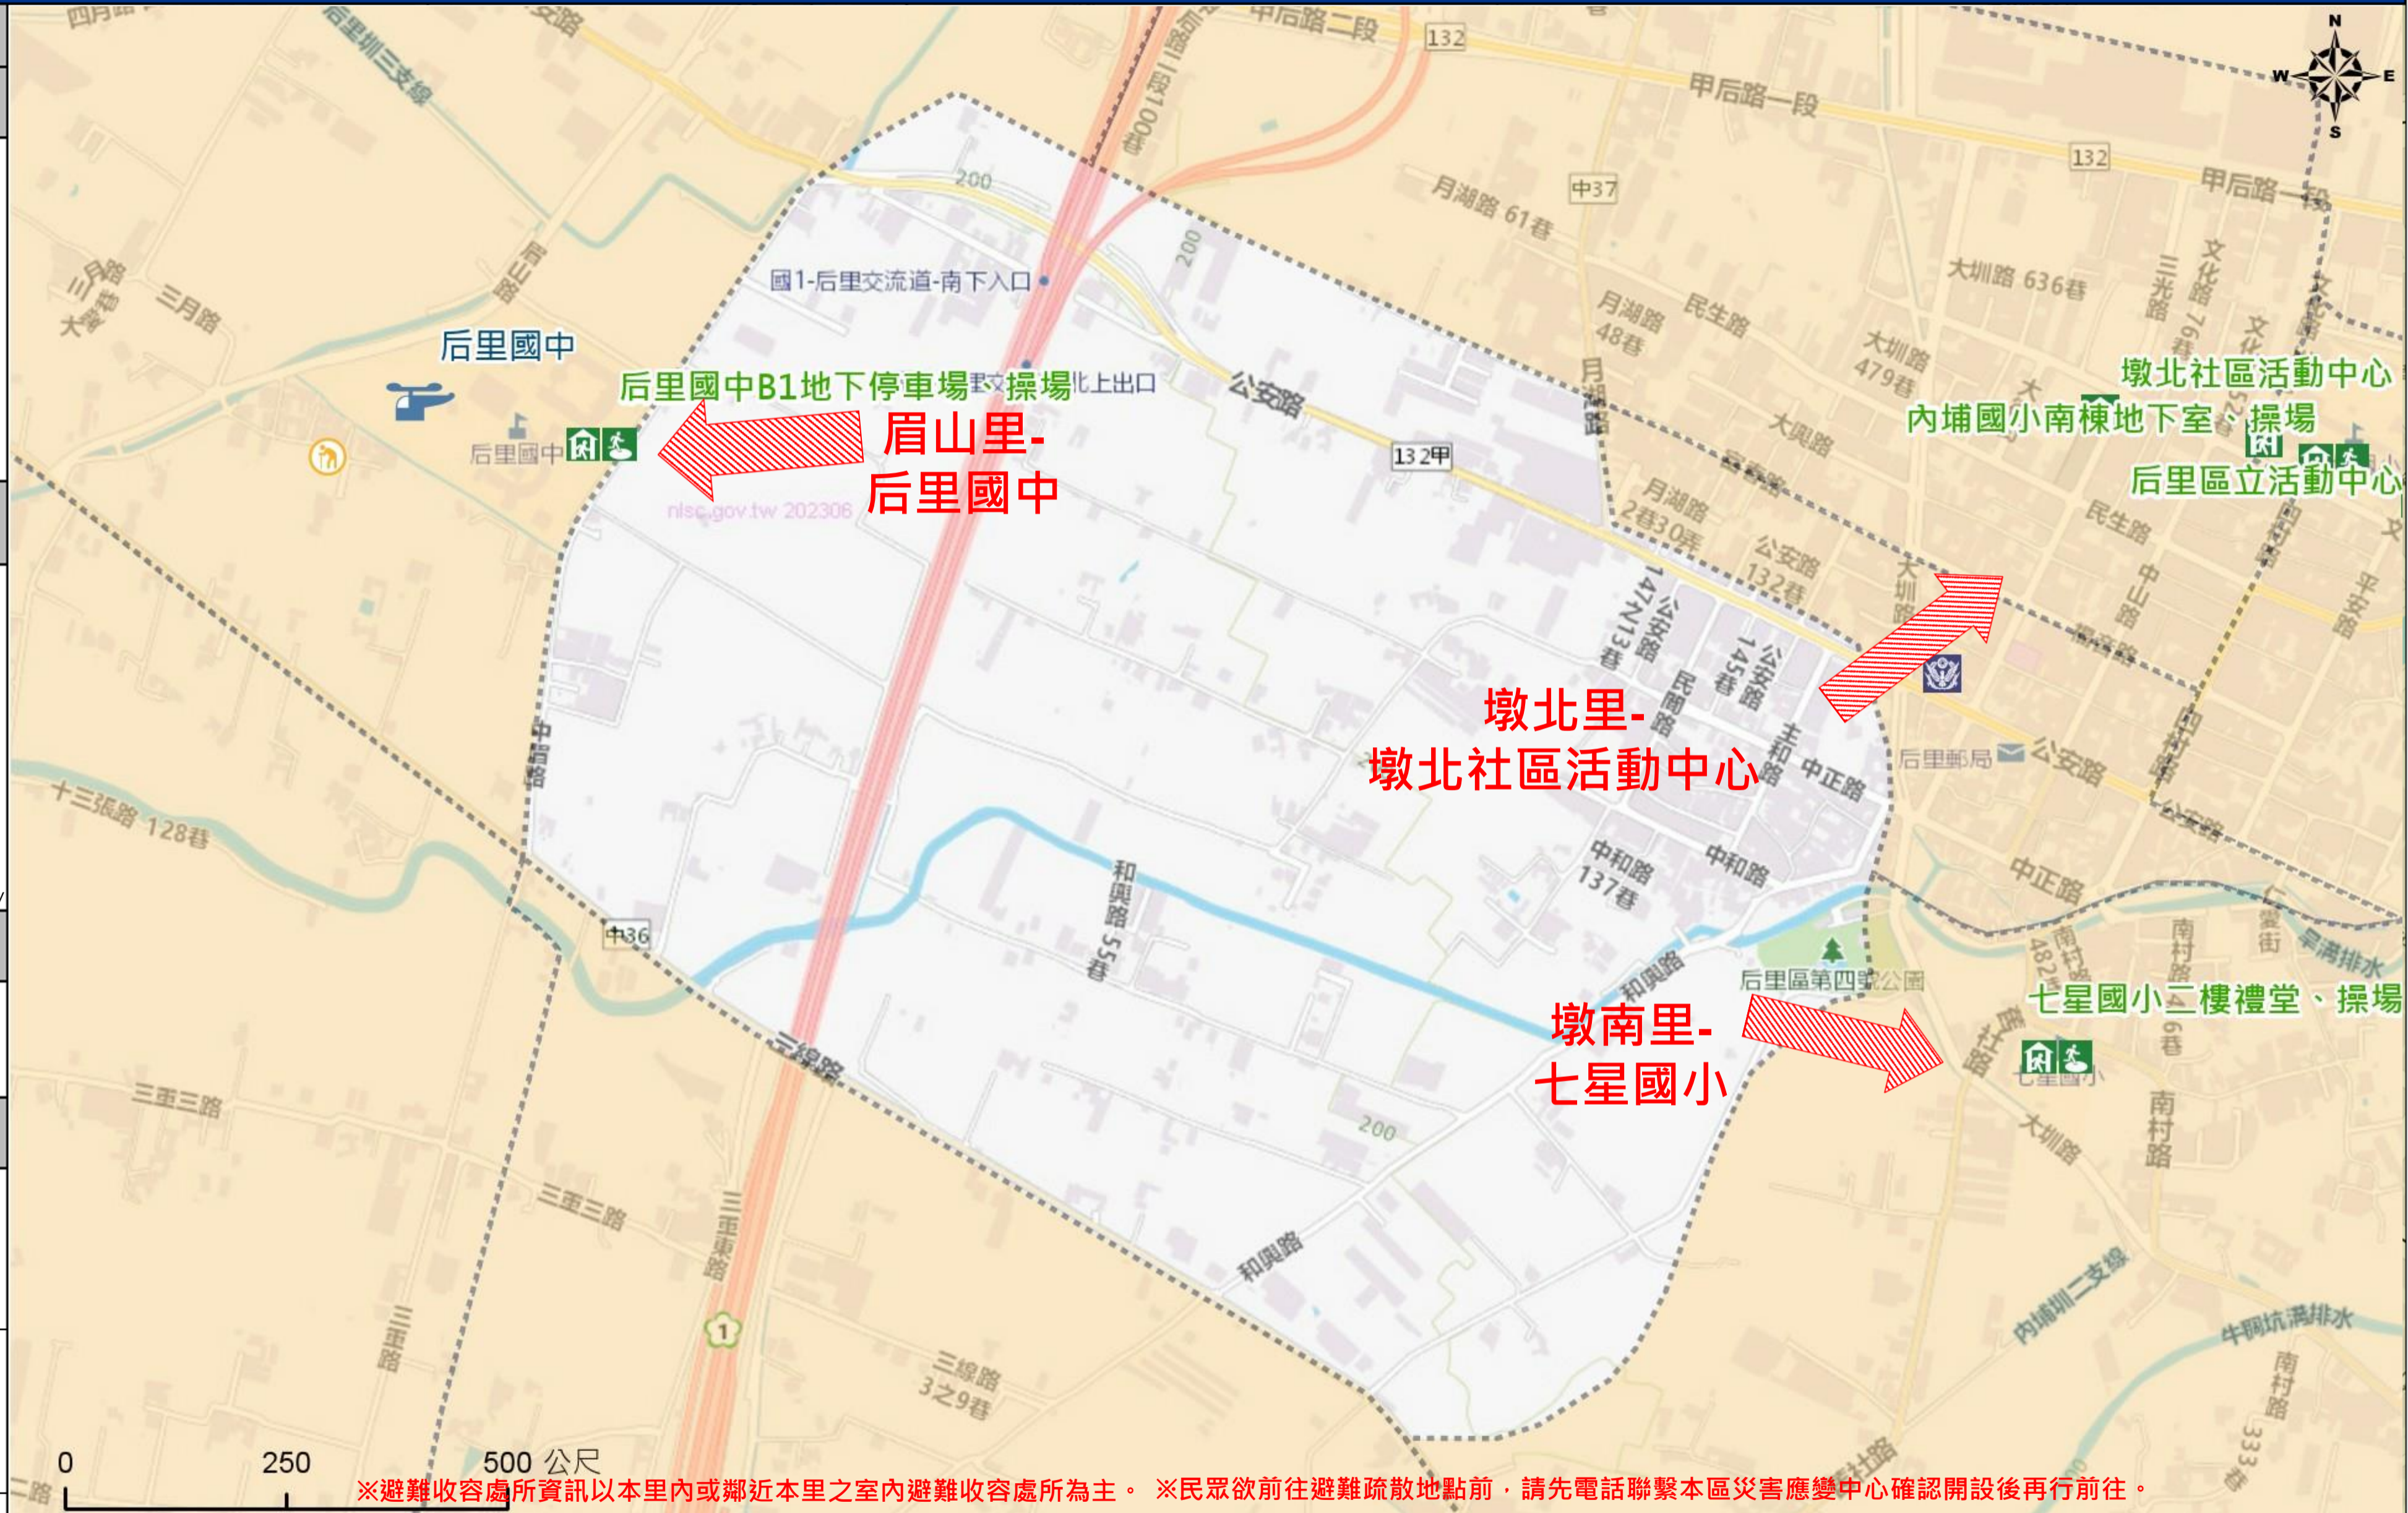

臺中市后里區中和里簡易疏散避難地圖 Zhonghe Vil., Houli District, Taichung City Simple Evacuation Map No.6601500-010

防災資訊表 Information Table
災害通報單位 Notification Unit
臺中市災害應變中心 Taichung EOC 04-23811119#567 后里區災害應變中心 Houli District EOC 04-25562116 警察局大甲分局 Police Department 04-26872039 消防局后里分隊 Fire Department 04-25562600 1999臺中市民一碼通 Citizen Helpline 1999

防災資訊網站
Emergency Information website

經濟部水利署防災資訊服務網
Water Resources Agency, Ministry of Economic Affairs
<https://fhy.wra.gov.tw/fhyv2/>

行政院農委會土石流防災資訊網
Debris Flow Disaster Prevention Information
<https://246.swcb.gov.tw/>

NCDR災害情資網
National Science and Technology Center for Disaster Reduction
<https://ceocdss.ncdr.nat.gov.tw/>

臺中市政府水利局防災資訊網
Water Resources Bureau of Taichung City Government
<https://wrbeochi.taichung.gov.tw/TCSAFEp/>

緊急聯絡人
Emergency Contact person

里長 Chief of Zhonghe Vil.
陳水波 CHEN,SHUEI-PO
電話 Tel. : (04)25560284
手機 Phone Number : 0910-434512

避難收容處所
Evacuation Shelter

名稱(Name) : 后里國中 (水震)
地址(add.) : 眉山里中眉路169號
聯絡電話(Tel.) : 2556-2003#831
容納人數(Capacity) : 869人(peple)

名稱(Name) : 墩北社區活動中心 (水震)
地址(add.) : 墩北里三光路139號
聯絡電話(Tel.) : 0937732408
容納人數(Capacity) : 120人(peple)

名稱(Name) : 七星國小 (水震)
地址(add.) : 墩南里南村路389號
聯絡電話(Tel.) : 25562608#333
容納人數(Capacity) : 65 人(peple)

直升機停機處
Heliport Info

名稱 : 后里國中
轄區分隊(電話) : 后里分隊04_25562600

后里區區公所2023年8月製作
Made in Aug 2023 by Houli District, Taichung City

圖例 legend	防災 Disaster	道路 Road		設施 Facilities			界線 Administrative boundary	
		避難疏散方向 Evacuation route	一般道路 Road	省道 Provincial Road	室外避難處所 Outdoor Shelter	室內避難處所 Indoor Shelter	民生物資儲備處所 Material reserve	區行政界線 District level
	歷史淹水點位 History Flooding Point	縣道 County highway	快速道路 Expressway	醫療機構 Medical Facility	警察單位 Police Departmet	消防單位 Fire Department	里行政界線 Village level	
	歷史坡地災害 History slope point	國道 Highway	臺灣鐵路 TRA	社福機構(身障) Disabled Persons	社福機構(老人) Elderly welfare institution	社福機構(兒少) Children welfare	臺中市市民防災手冊 Taichung Citizen Disaster Prevention Guide	
		臺灣高鐵 THSR	台中捷運 TMRT	一般護理之家 Nursing Home	災害應變中心 Emergency Operation Center	直升機停機處 Heliport